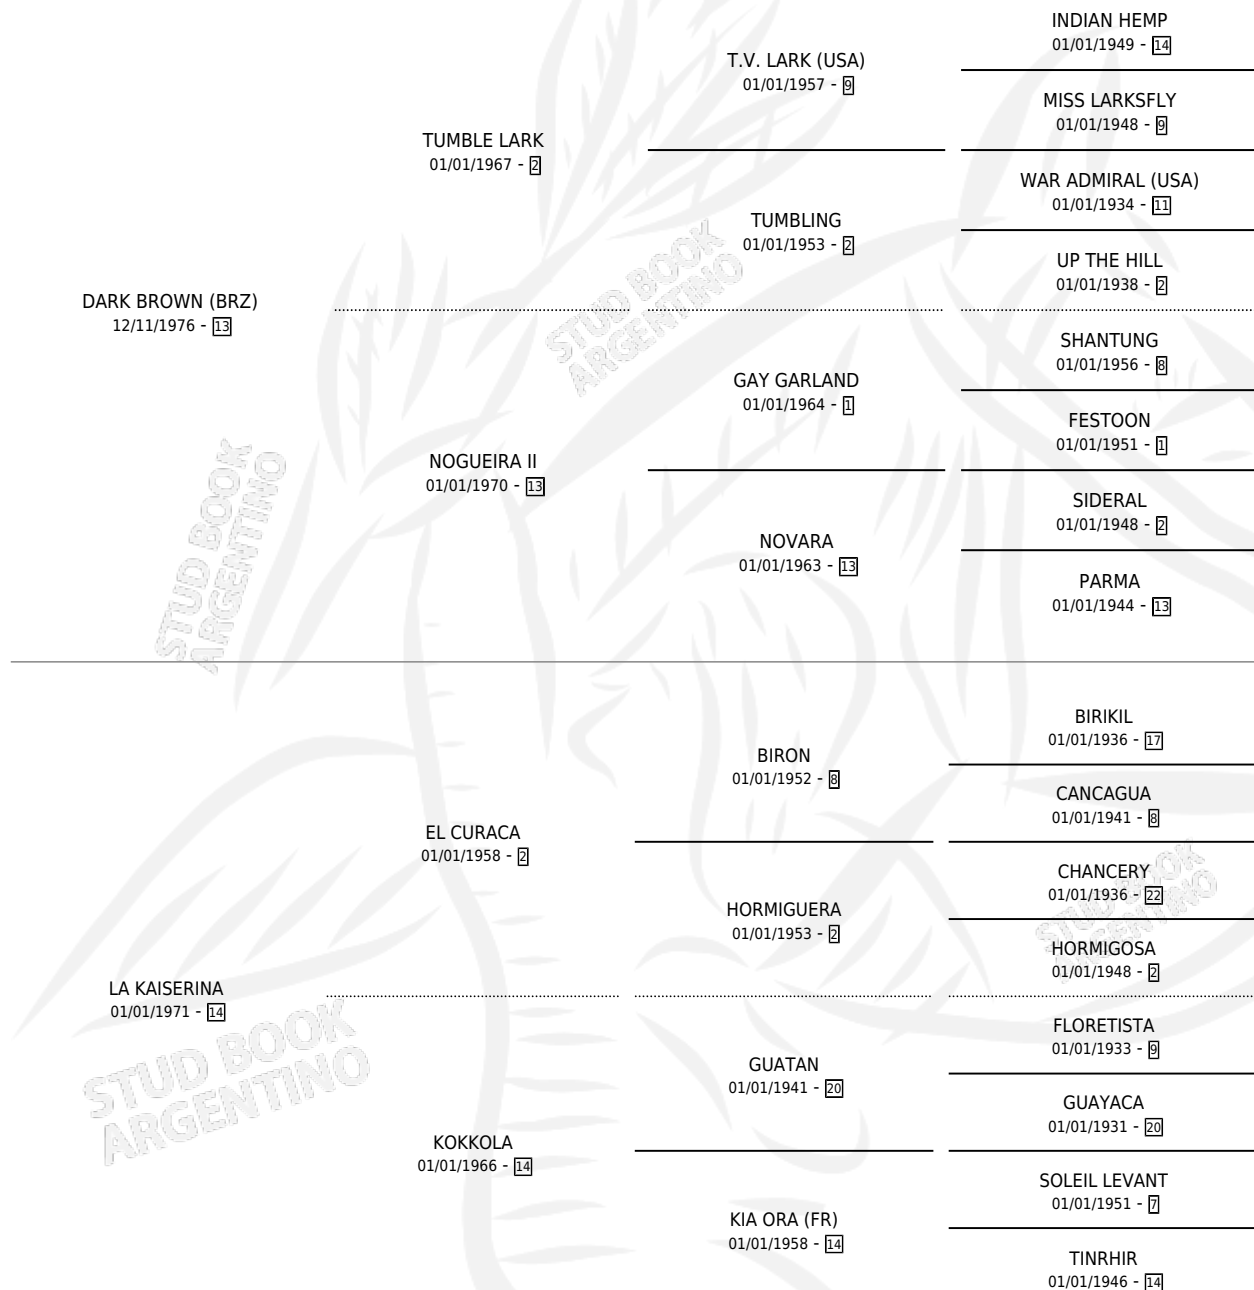

LEGIONNAIRE

por **DARK BROWN (BRZ)** y **LA KAISERINA** por **EL CURACA**

Argentina · Hembra · Zaino · SP · 16/08/1986
Familia 14 · Volumen 32

ESTADO

TIPIFICACIÓN SANGUÍNEA	✓
TIPIFICACIÓN POR ADN	X
PASAPORTE	X
IDENTIFICACIÓN POR MICROCHIP	X
REPRODUCTOR	✓

Lugar de nacimiento: Rosa Do Sul
Criador: Sin dato

~

HIJOS

	MACHOS	HEMBRAS
5 NACIERON	4	1
1 CORRIERON	1	0
1 GANARON	1	0
0 GANADORES CL	0 GANADORES GR	0 GANADORES G1

PEDIGREE

CAMPAÑA

Solo carreras oficiales de Argentina