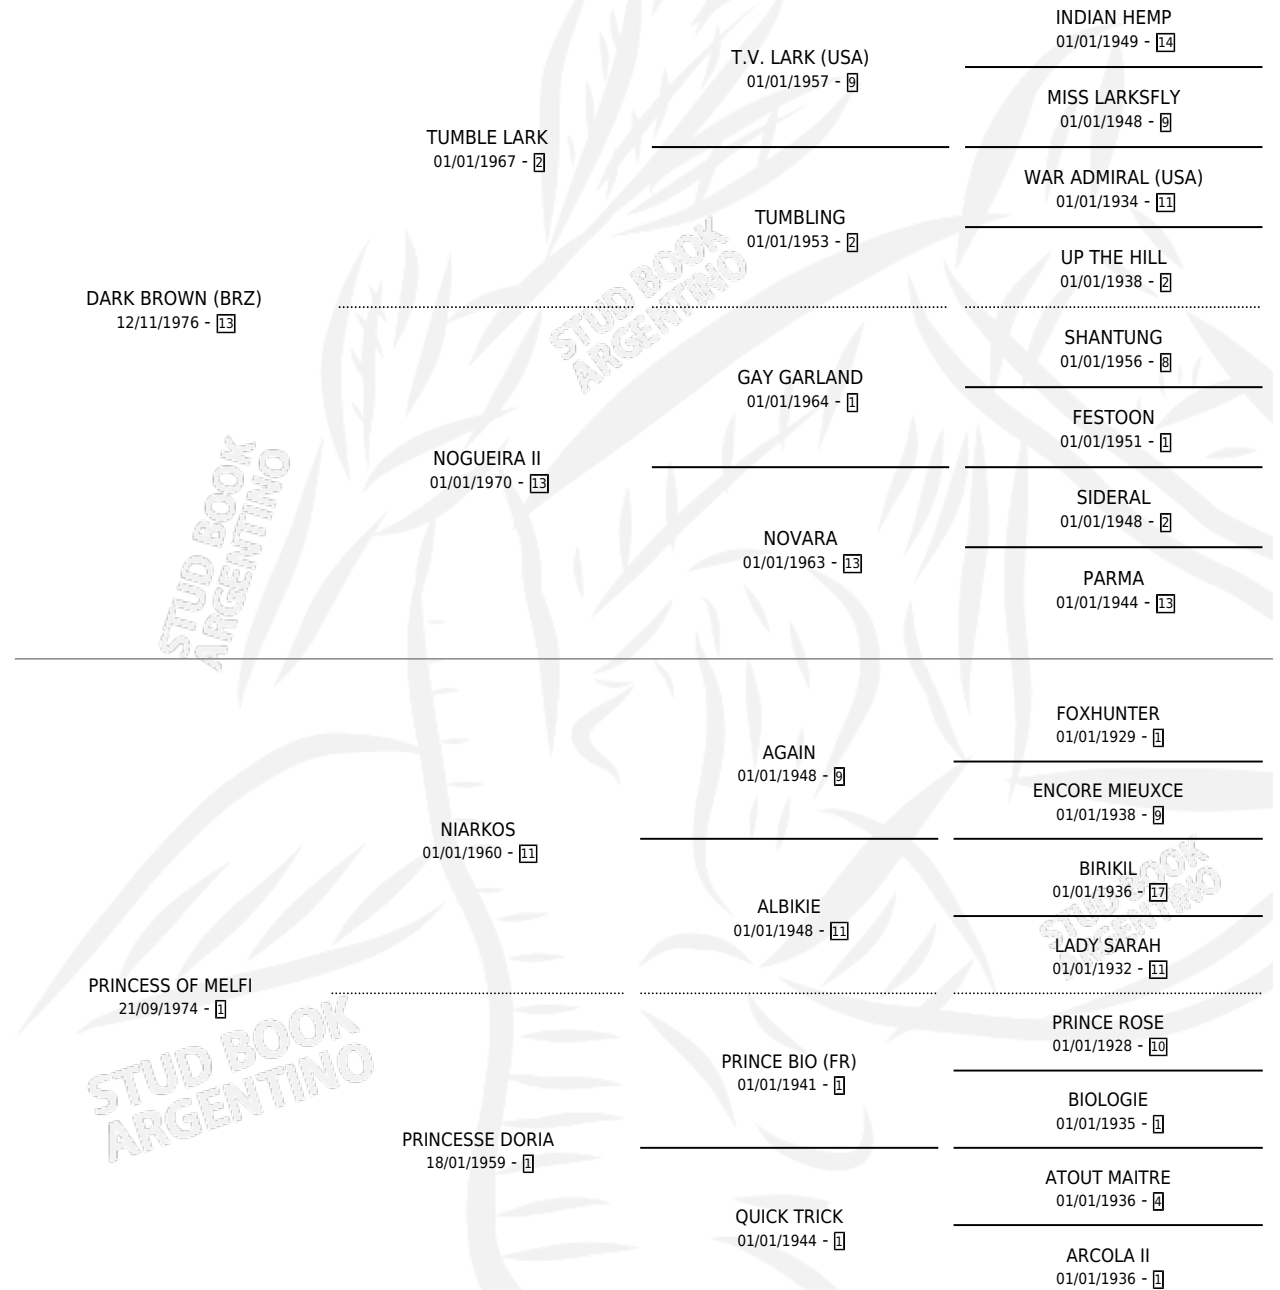

LA MENINA

por **DARK BROWN (BRZ)** y **PRINCESS OF MELFI** por **NIARKOS**

Argentina · Hembra · Alazan · SP · 12/08/1986
Familia 1-n · Volumen 32

ESTADO

TIPIFICACIÓN SANGUÍNEA	✓
TIPIFICACIÓN POR ADN	X
PASAPORTE	X
IDENTIFICACIÓN POR MICROCHIP	X
REPRODUCTOR	✓

Lugar de nacimiento: Rosa Do Sul
Criador: Sin dato

PEDIGREE

CAMPAÑA

Solo carreras oficiales de Argentina

POR EDAD

EDAD	CC	1°	2°	3°	4°	5°	NP	CLC	CLG	CLCG1	CLGG1	IMPORTE	GANANCIA / CC
3 AÑOS	3	0	0	0	0	0	3	0	0	0	0	\$0	\$0
TOTALES	3	0	0	0	0	0	3	0	0	0	0	\$0	\$0
%		0.0%	0.0%	0.0%	0.0%	0.0%	100%	0.0%	0.0%	0.0%	0.0%		