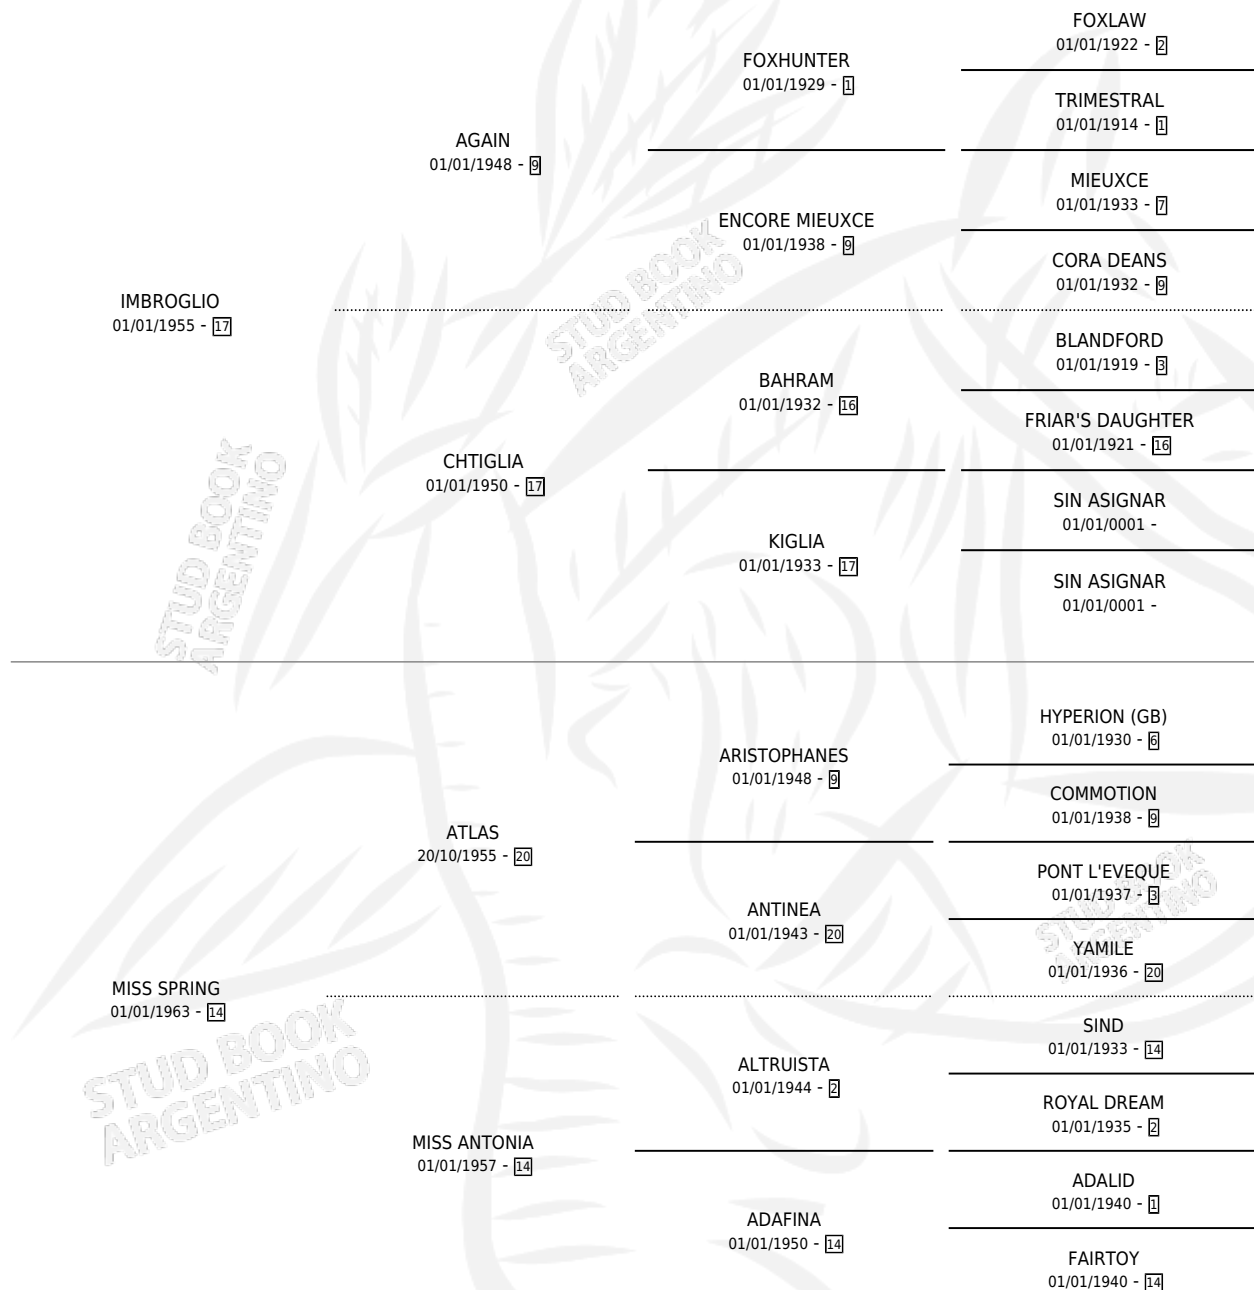

MISTEL

por **IMBROGLIO** y **MISS SPRING** por **ATLAS**

Argentina · Hembra · Zaino · SP · 01/01/1969
Familia 14-f · Volumen 27

ESTADO

TIPIFICACIÓN SANGUÍNEA	X
TIPIFICACIÓN POR ADN	X
PASAPORTE	X
IDENTIFICACIÓN POR MICROCHIP	X
REPRODUCTOR	✓

Lugar de nacimiento: Campo particular

Criador: Sin dato

~

HIJOS

	MACHOS	HEMBRAS
5 NACIERON	3	2
4 CORRIERON	2	2
4 GANARON	2	2
1 GANADORES CL	1 GANADORES GR	0 GANADORES G1

PEDIGREE

S

mientos 3 / Efectividad 60.00%

PADRILLO	PRODUCTO	CRIADOR	1ER SERVICIO	ÚLTIMO SERVICIO
HIS HONOR (USA)	∅		06/08/1987	14/11/1987
MISTEL CHERRY PROSPECT (USA)	∅		08/09/1986	02/11/1986
Datos oficiales del Stud Book Argentino HIS HONOR (USA) Documento generado el 25/04/2026	HISPRING (H Z, 20/07/1986)	DON WALDINO	09/08/1985	09/08/1985
HIS HONOR (USA) studbook.org.ar	HISTEL (H A, 20/07/1984)	EL ALFALFAR		
HIS HONOR (USA)	HONOR MISTICO (M Z, 08/07/1985)	SIN DATO		