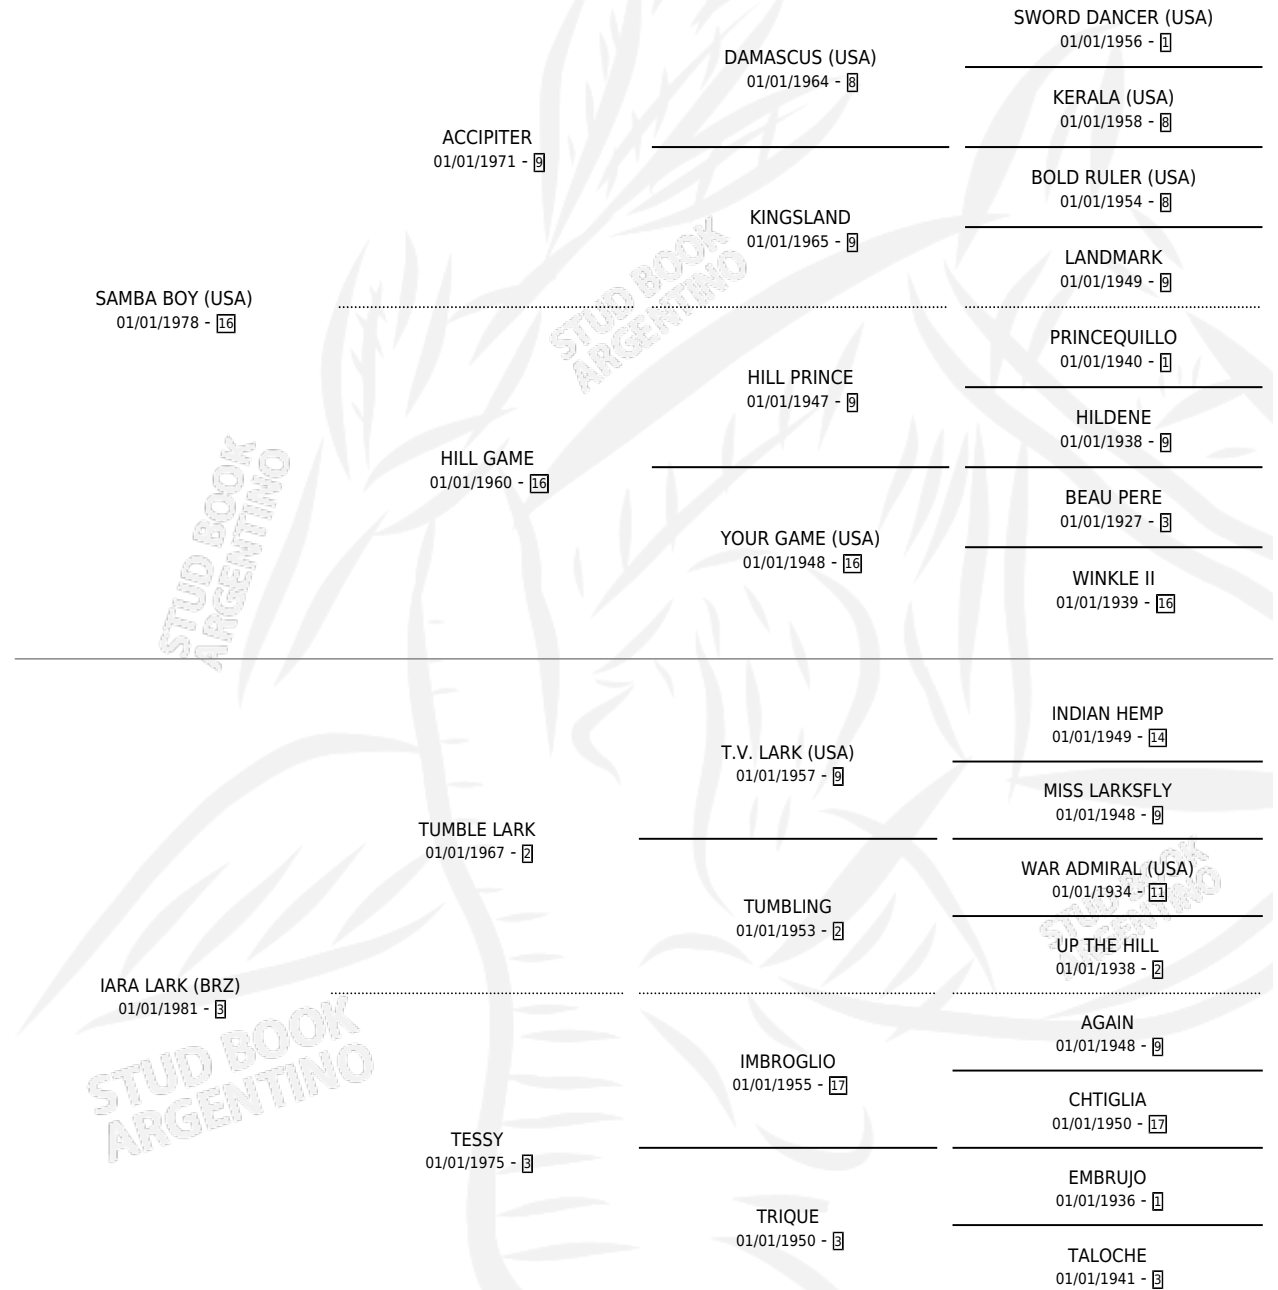

LIRA LARK

por **SAMBA BOY (USA)** y **IARA LARK (BRZ)** por **TUMBLE LARK**

Argentina · Hembra · Alazan Tostado · SP · 15/08/1986
Familia 3-n · Volumen 32

ESTADO

TIPIFICACIÓN SANGUÍNEA	✓
TIPIFICACIÓN POR ADN	X
PASAPORTE	X
IDENTIFICACIÓN POR MICROCHIP	X
REPRODUCTOR	✓

Lugar de nacimiento: Rosa Do Sul

Criador: Sin dato

~

HIJOS

	MACHOS	HEMBRAS
2 NACIERON	1	1
2 CORRIERON	1	1

SIN ACTUACIONES

PEDIGREE

CAMPAÑA

Solo carreras oficiales de Argentina

POR EDAD

EDAD	CC	1°	2°	3°	4°	5°	NP	CLC	CLG	CLCG1	CLGG1	IMPORTE	GANANCIA / CC
4 AÑOS	4	0	0	0	0	0	4	0	0	0	0	\$0	\$0
TOTALES	4	0	0	0	0	0	4	0	0	0	0	\$0	\$0
%		0.0%	0.0%	0.0%	0.0%	0.0%	100%	0.0%	0.0%	0.0%	0.0%		