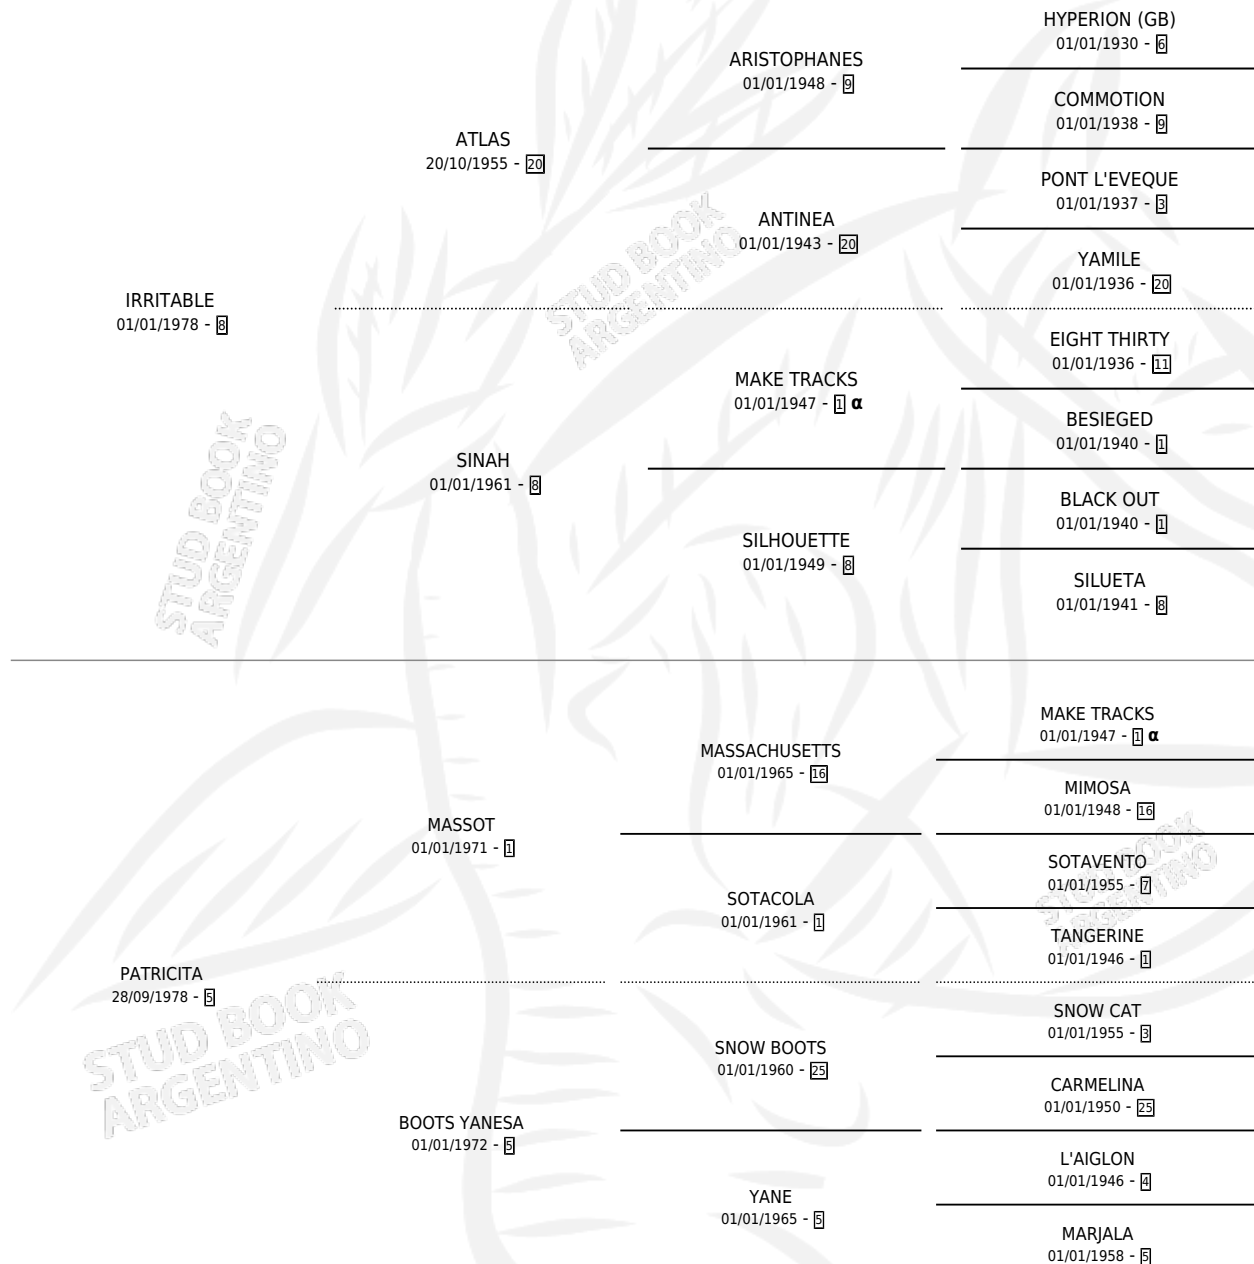

IRRITADA-PA

por IRRITABLE y PATRICITA por MASSOT

Argentina · Hembra · Alazan · SP · 25/07/1986
Familia 5 · Volumen 32

ESTADO

TIPIFICACIÓN SANGUÍNEA	✓
TIPIFICACIÓN POR ADN	X
PASAPORTE	X
IDENTIFICACIÓN POR MICROCHIP	X
REPRODUCTOR	✓

Lugar de nacimiento: Don Waldino

Criador: Don Waldino

~

HIJOS

	MACHOS	HEMBRAS
2 NACIERON	1	1
SIN ACTUACIONES		

PEDIGREE

INBREEDING : α

CAMPAÑA

Solo carreras oficiales de Argentina

POR EDAD

EDAD	CC	1°	2°	3°	4°	5°	NP	CLC	CLG	CLCG1	CLGG1	IMPORTE	GANANCIA / CC
3 AÑOS	9	1	0	1	1	0	6	0	0	0	0	\$1,955,700	\$217,300
4 AÑOS	2	0	0	0	0	0	2	0	0	0	0	\$0	\$0
5 AÑOS	7	1	0	0	2	0	4	0	0	0	0	\$0	\$0
TOTALES	18	2	0	1	3	0	12	0	0	0	0	\$1,955,700	\$108,650
%		11.1%	0.0%	5.6%	16.7%	0.0%	66.7%	0.0%	0.0%	0.0%	0.0%		

Ganadora de 2 carreras en Palermo - \$1,955,700, a los 3 y 5 años.

POR DISTANCIA

HIPODROMO	CC	1°	2°	3°	4°	5°	NP	CLC	CLG	CLCG1	CLGG1	IMPORTE
LA PLATA	4	0	0	0	1	0	3	0	0	0	0	\$0
1400 MTS	2	0	0	0	1	0	1	0	0	0	0	\$0
1600 MTS	2	0	0	0	0	0	2	0	0	0	0	\$0
PALERMO	6	2	0	0	1	0	3	0	0	0	0	\$1,710,000
1800 MTS	1	0	0	0	0	0	1	0	0	0	0	\$0
1400 MTS	5	2	0	0	1	0	2	0	0	0	0	\$1,710,000
SAN ISIDRO	8	0	0	1	1	0	6	0	0	0	0	\$245,700
1400 MTS	3	0	0	0	0	0	3	0	0	0	0	\$0
1600 MTS	3	0	0	1	0	0	2	0	0	0	0	\$245,700
1800 MTS	2	0	0	0	1	0	1	0	0	0	0	\$0