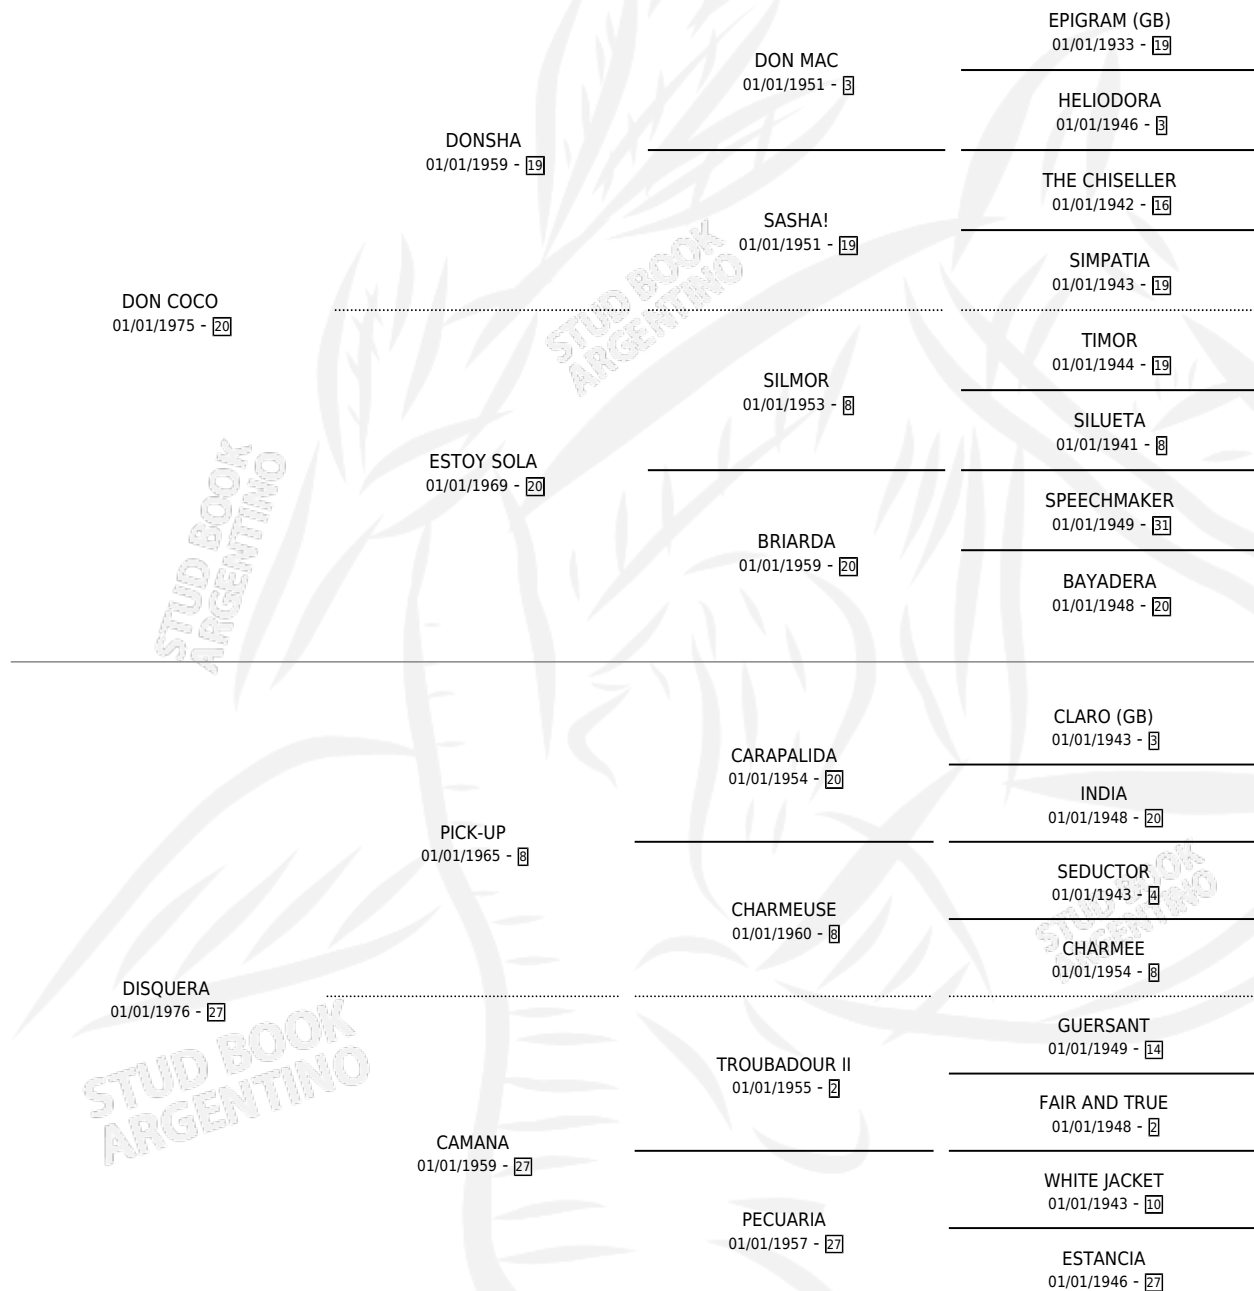

DOÑA SHIRA

por DON COCO y DISQUERA por PICK-UP

Argentina · Hembra · Tordillo · SP · 14/08/1986
Familia 27-a · Volumen 32

ESTADO

TIPIFICACIÓN SANGUÍNEA	X
TIPIFICACIÓN POR ADN	X
PASAPORTE	X
IDENTIFICACIÓN POR MICROCHIP	X
REPRODUCTOR	X

Lugar de nacimiento: Nahuel

Criador: Nahuel

PEDIGREE

DOÑA SHIRA

Datos oficiales del Stud Book Argentino

Documento generado el 12/05/2026

studbook.org.ar