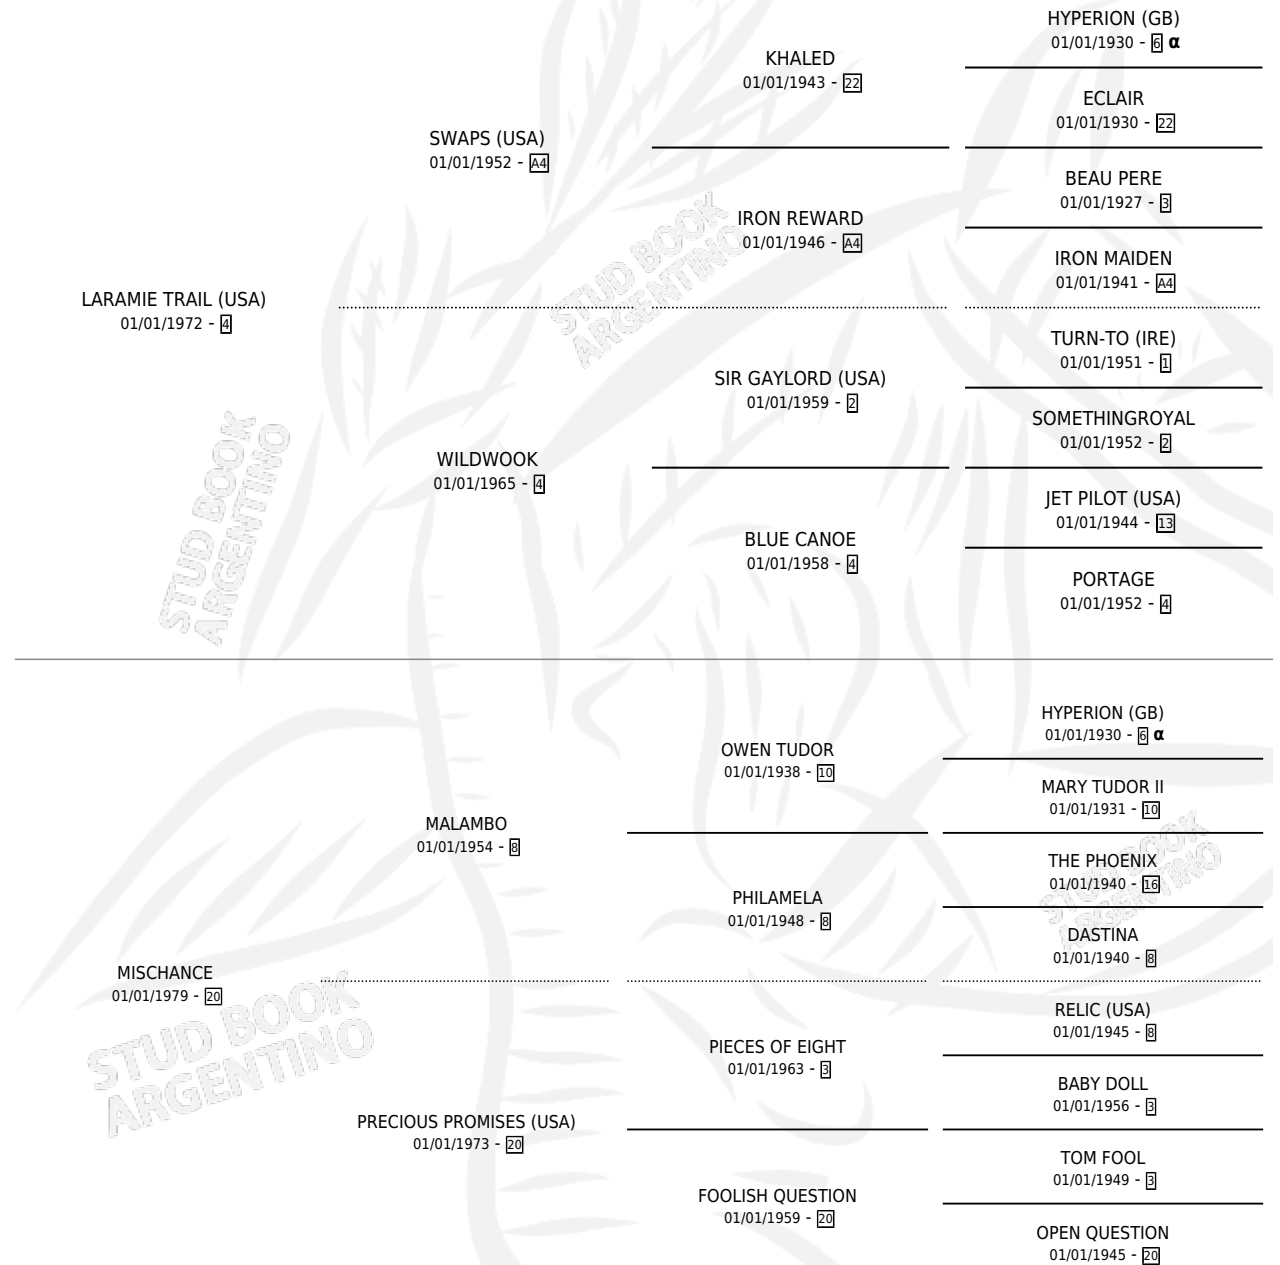

CHALUPA

por LARAMIE TRAIL (USA) y MISCHANCE por MALAMBO

Argentina · Hembra · Zaino · SP · 13/08/1986
Familia 20 · Volumen 32

ESTADO

TIPIFICACIÓN SANGUÍNEA	✓
TIPIFICACIÓN POR ADN	X
PASAPORTE	X
IDENTIFICACIÓN POR MICROCHIP	X
REPRODUCTOR	✓

Lugar de nacimiento: El Candil

Criador: Sin dato

~

HIJOS

	MACHOS	HEMBRAS
9 NACIERON	5	4
6 CORRIERON	3	3
3 GANARON	1	2
0 GANADORES CL	0 GANADORES GR	0 GANADORES G1

PEDIGREE

INBREEDING : α