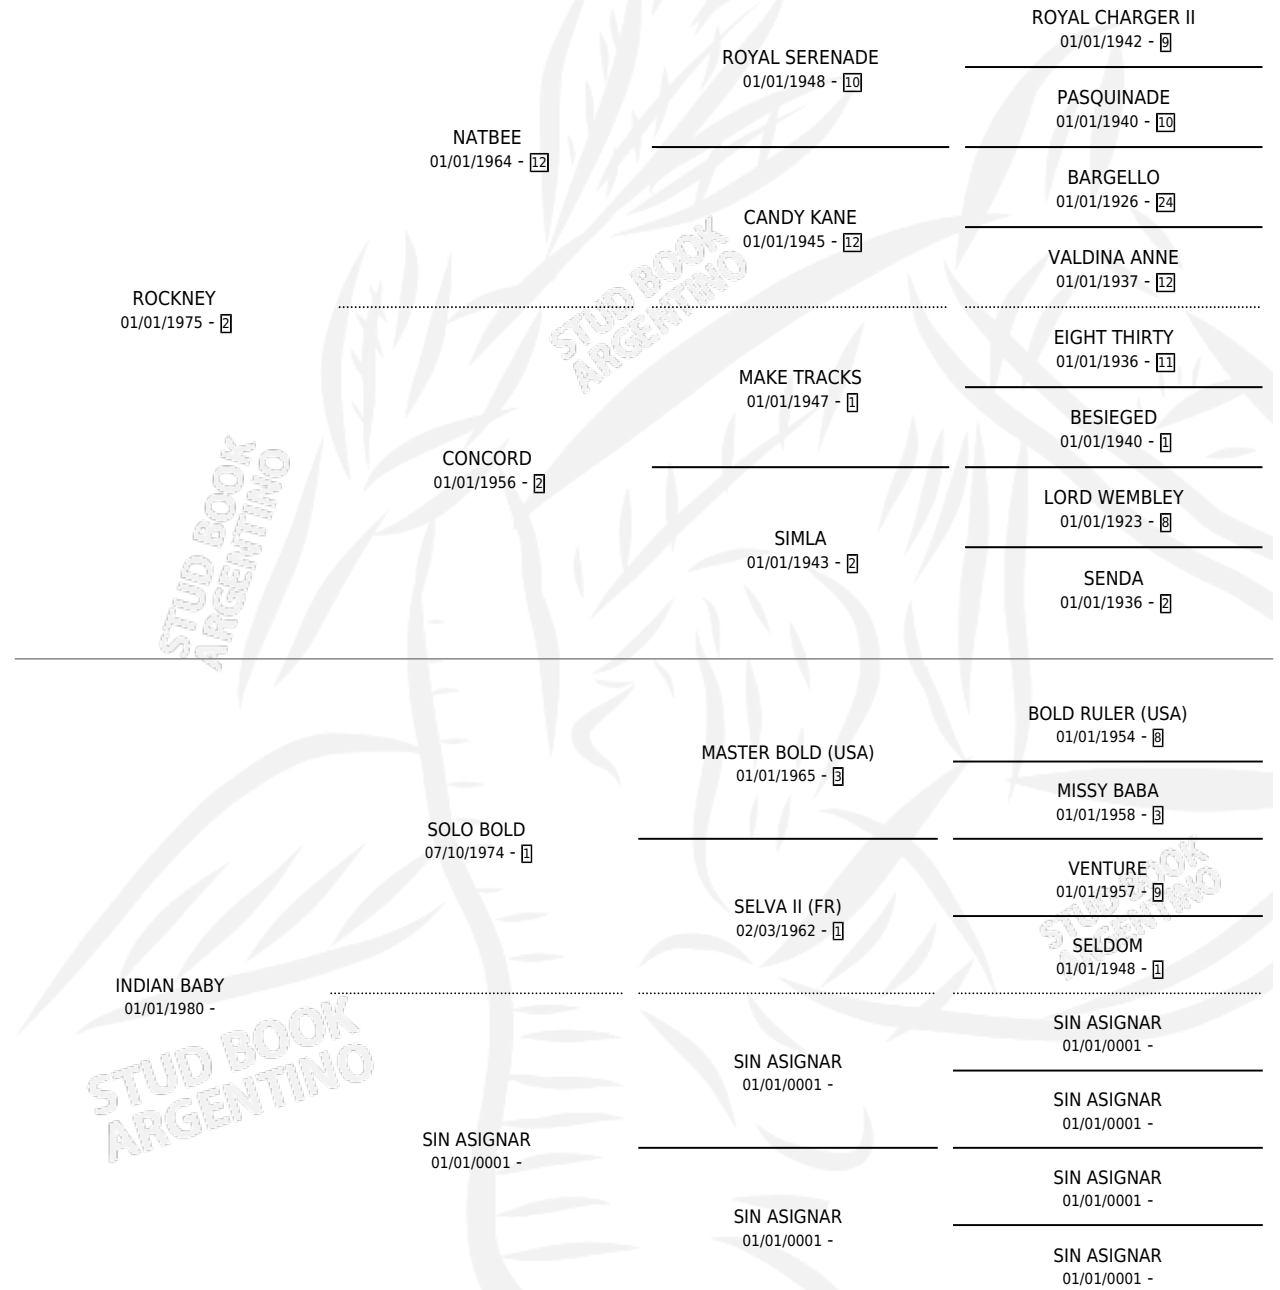

ANTONELLI

por **ROCKNEY** y **INDIAN BABY** por **SOLO BOLD**

Argentina · Macho · Zaino · SP · 06/08/1986
Familia · Volumen 32

ESTADO

TIPIFICACIÓN SANGUÍNEA	X
TIPIFICACIÓN POR ADN	X
PASAPORTE	X
IDENTIFICACIÓN POR MICROCHIP	X
REPRODUCTOR	X

Lugar de nacimiento: Campo particular

Criador: Sin dato

PEDIGREE

ANTONELLI

Datos oficiales del Stud Book Argentino

Documento generado el 07/05/2026

studbook.org.ar