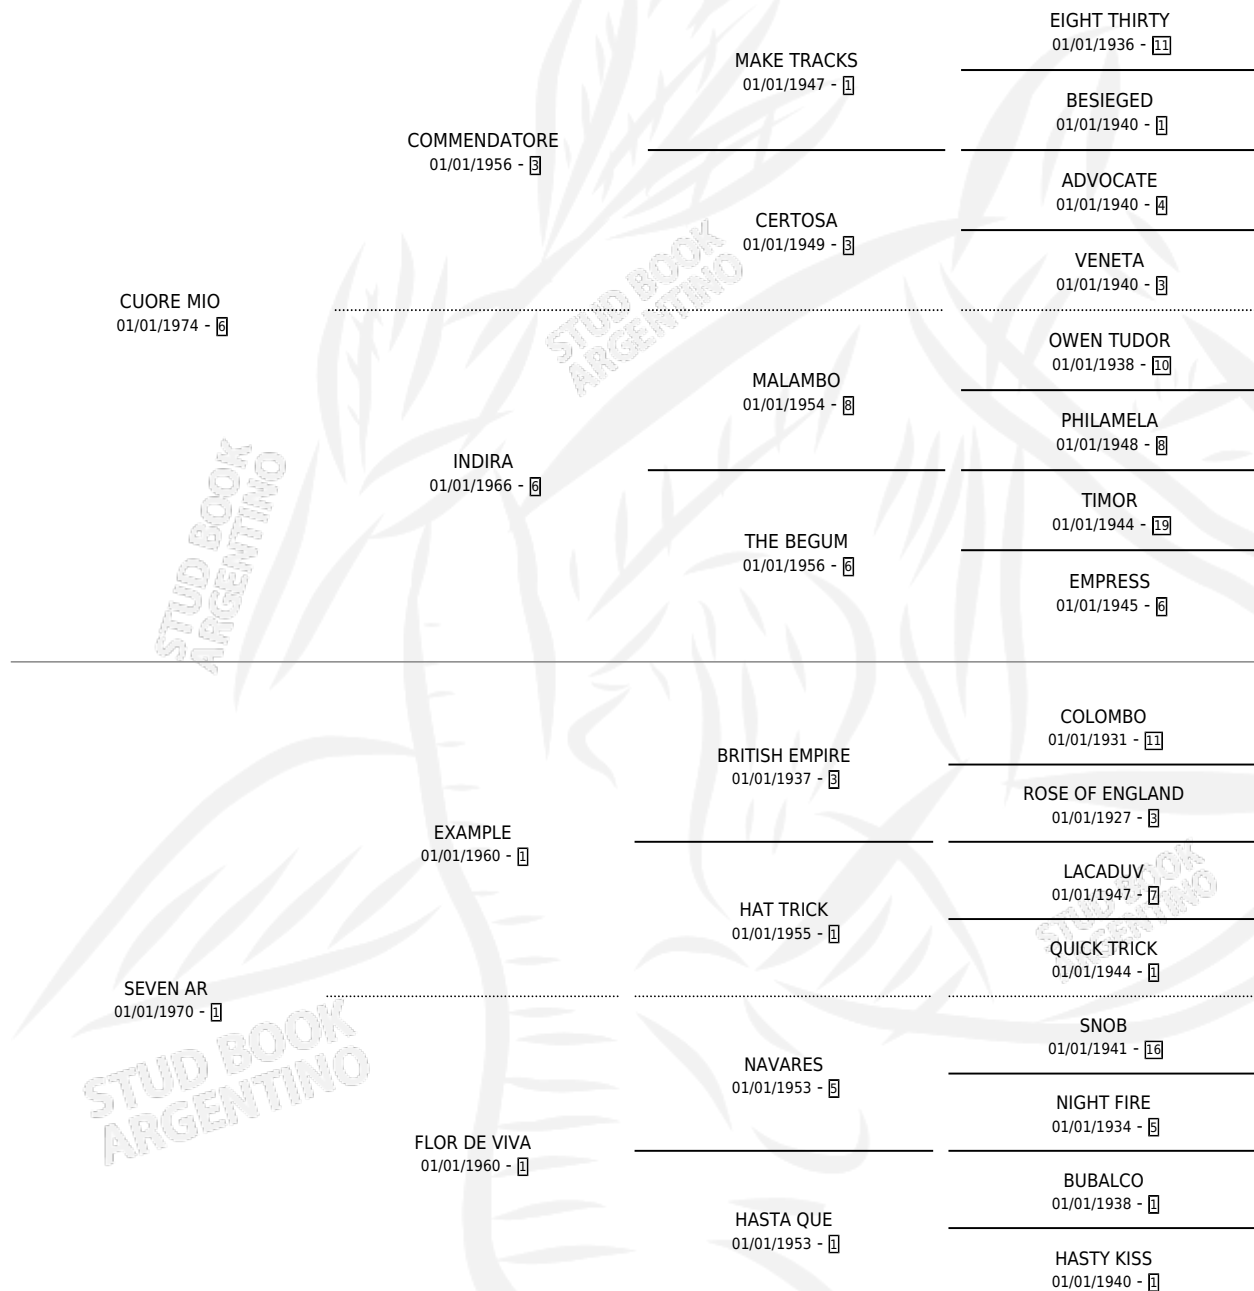

SEVERA MIA

por CUORE MIO y SEVEN AR por EXAMPLE

Argentina · Hembra · Zaino · SP · 06/08/1986
Familia 1 · Volumen 32

ESTADO

TIPIFICACIÓN SANGUÍNEA	✓
TIPIFICACIÓN POR ADN	X
PASAPORTE	X
IDENTIFICACIÓN POR MICROCHIP	X
REPRODUCTOR	✓

Lugar de nacimiento: Beclajor

Criador: Beclajor

~

HIJOS

	MACHOS	HEMBRAS
1 NACIERON	1	0

SIN ACTUACIONES

PEDIGREE

S

mientos 1 / Efectividad 20.00%

PADRILLO	PRODUCTO	CRIADOR	1ER SERVICIO	ÚLTIMO SERVICIO
EL GOMA	Ø		10/12/1997	29/12/1997
SEVERA MIA	Ø		01/10/1996	13/10/1996
Datos oficiales del Stud Book Argentino	Ø		18/10/1995	20/10/1995
AFIRMATIVO				
COMOFIERRO	QUE SEVERO (M Z, 07/10/1995)	SIN DATO	28/10/1994	02/11/1994
studbook.org.ar				
MALABRIGO	Ø		26/11/1992	29/12/1992