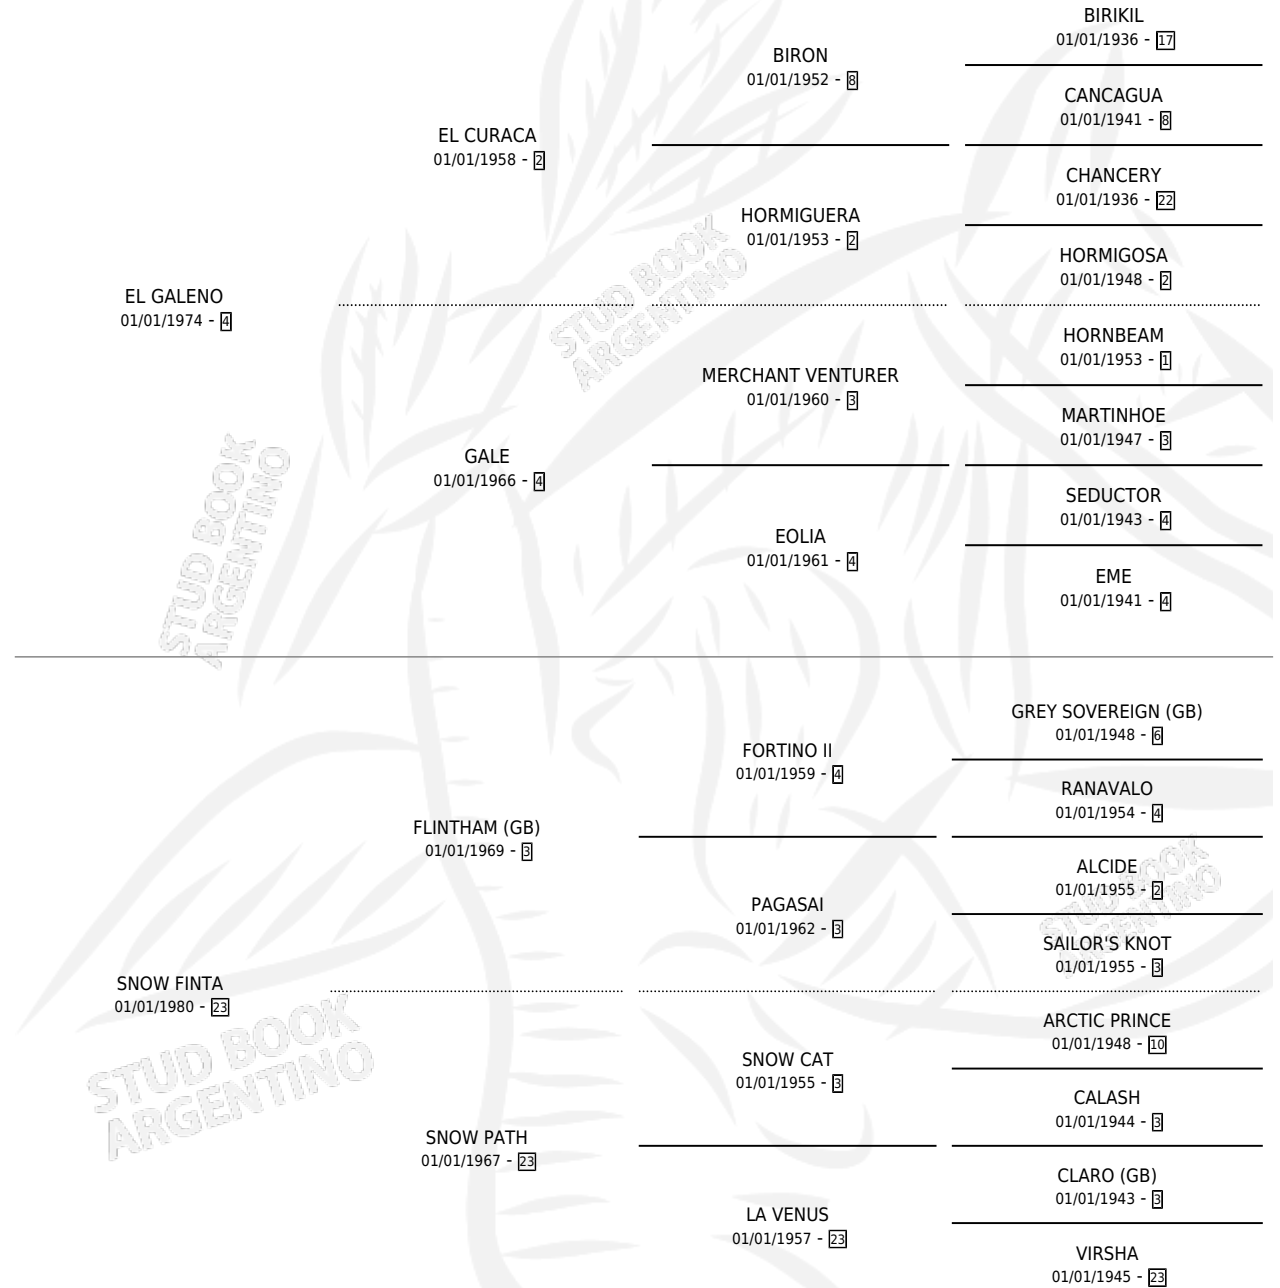

PANCHO BANCA

por EL GALENO y SNOW FINTA por FLINTHAM (GB)

Argentina · Macho · Alazan · SP · 17/08/1986
Familia 23-a · Volumen 32

ESTADO

TIPIFICACIÓN SANGUÍNEA	X
TIPIFICACIÓN POR ADN	X
PASAPORTE	X
IDENTIFICACIÓN POR MICROCHIP	X
REPRODUCTOR	X

Lugar de nacimiento: Laguna Larga
Criador: Duarte Leonel Ramon

PEDIGREE