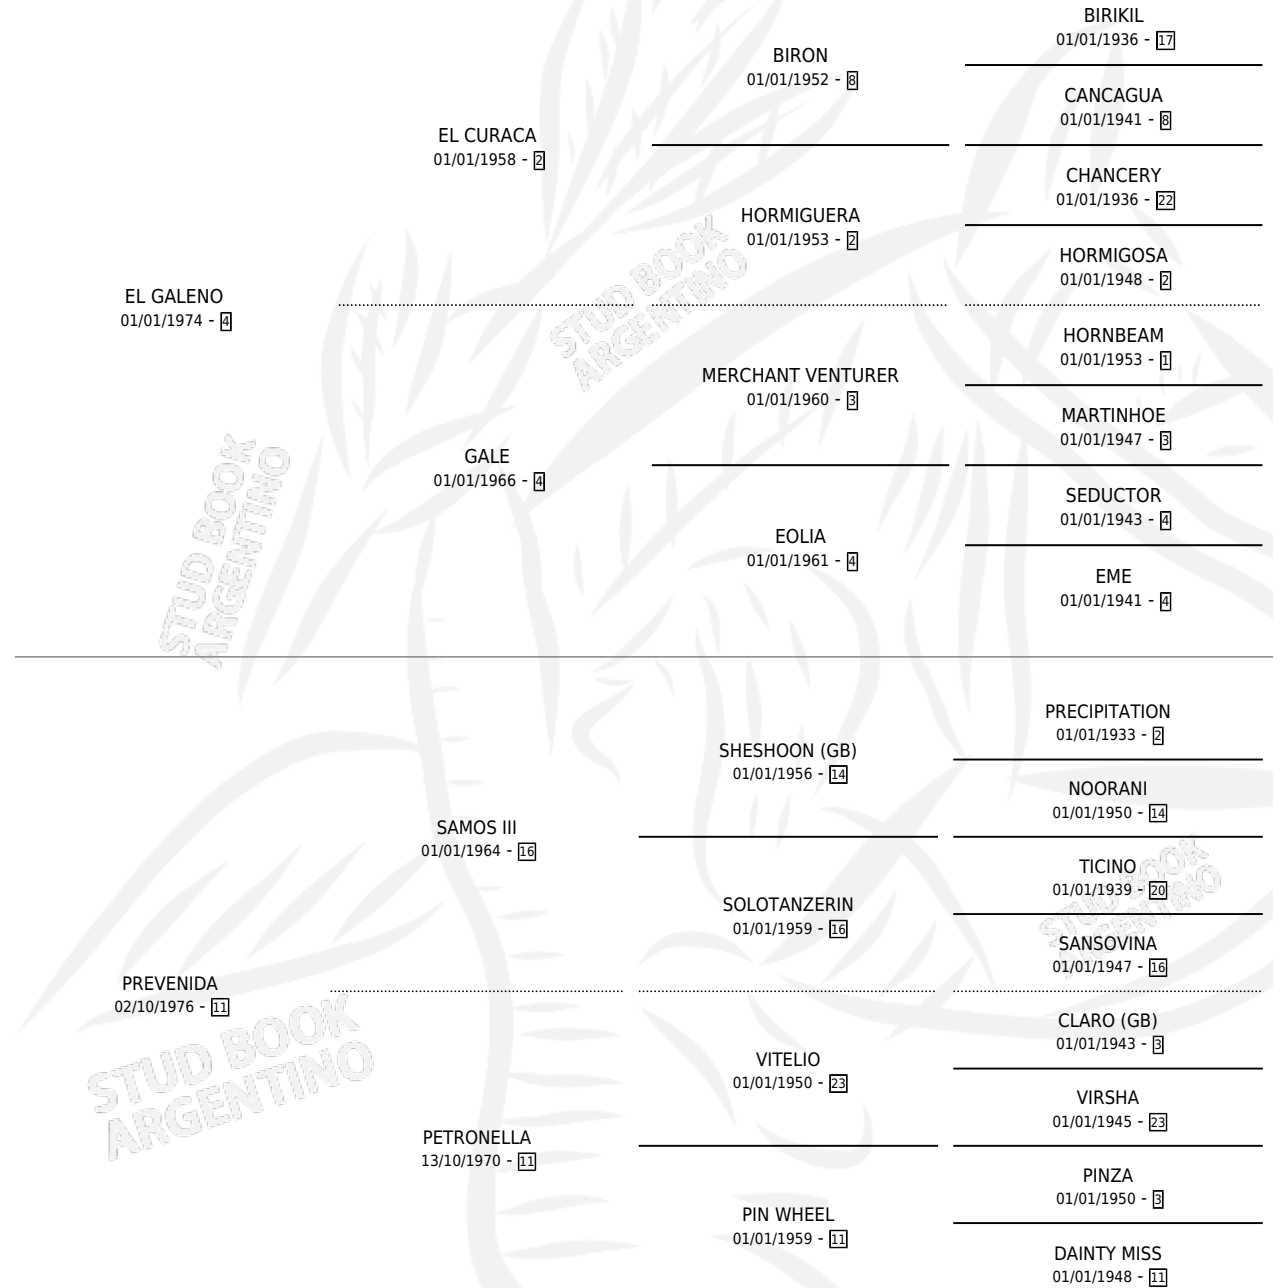

EL MOLINO

por EL GALENO y PREVENIDA por SAMOS III

Argentina · Macho · Zaino · SP · 24/08/1986
Familia 11-e · Volumen 32

ESTADO

TIPIFICACIÓN SANGUÍNEA	X
TIPIFICACIÓN POR ADN	X
PASAPORTE	X
IDENTIFICACIÓN POR MICROCHIP	X
REPRODUCTOR	X

Lugar de nacimiento: Laguna Larga

Criador: Laguna Larga

PEDIGREE

CAMPAÑA

Solo carreras oficiales de Argentina

POR EDAD

EDAD	CC	1°	2°	3°	4°	5°	NP	CLC	CLG	CLCG1	CLGG1	IMPORTE	GANANCIA / CC
3 AÑOS	1	0	0	0	0	0	1	0	0	0	0	\$0	\$0
4 AÑOS	2	1	0	0	0	0	1	0	0	0	0	\$0	\$0
5 AÑOS	2	0	0	0	0	1	1	0	0	0	0	\$0	\$0
TOTALES	5	1	0	0	0	1	3	0	0	0	0	\$0	\$0
%		20.0%	0.0%	0.0%	0.0%	20.0%	60.0%	0.0%	0.0%	0.0%	0.0%		