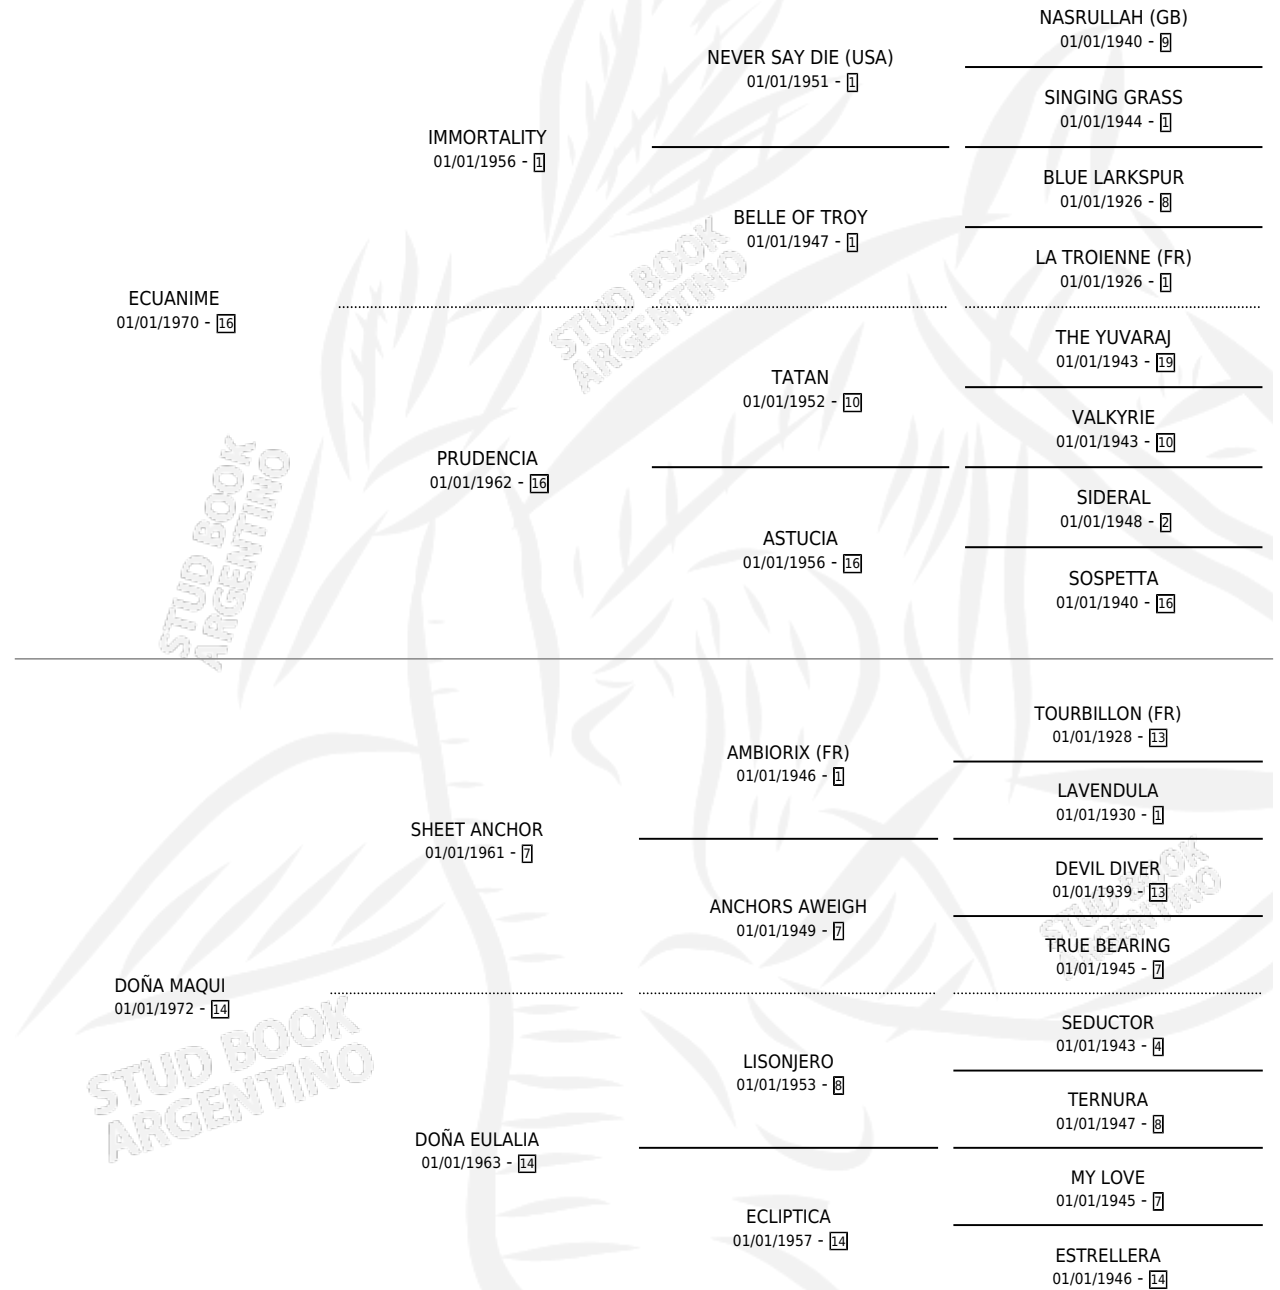

DOMINADORA

por **ECUANIME** y **DOÑA MAQUI** por **SHEET ANCHOR**

Argentina · Hembra · Zaino Colorado · SP · 10/08/1986
Familia 14-a · Volumen 32

ESTADO

TIPIFICACIÓN SANGUÍNEA	X
TIPIFICACIÓN POR ADN	X
PASAPORTE	X
IDENTIFICACIÓN POR MICROCHIP	X
REPRODUCTOR	X

Lugar de nacimiento: Laguna Larga

Criador: Laguna Larga

PEDIGREE

DOMINADORA

Datos oficiales del Stud Book Argentino

Documento generado el 08/05/2026

studbook.org.ar