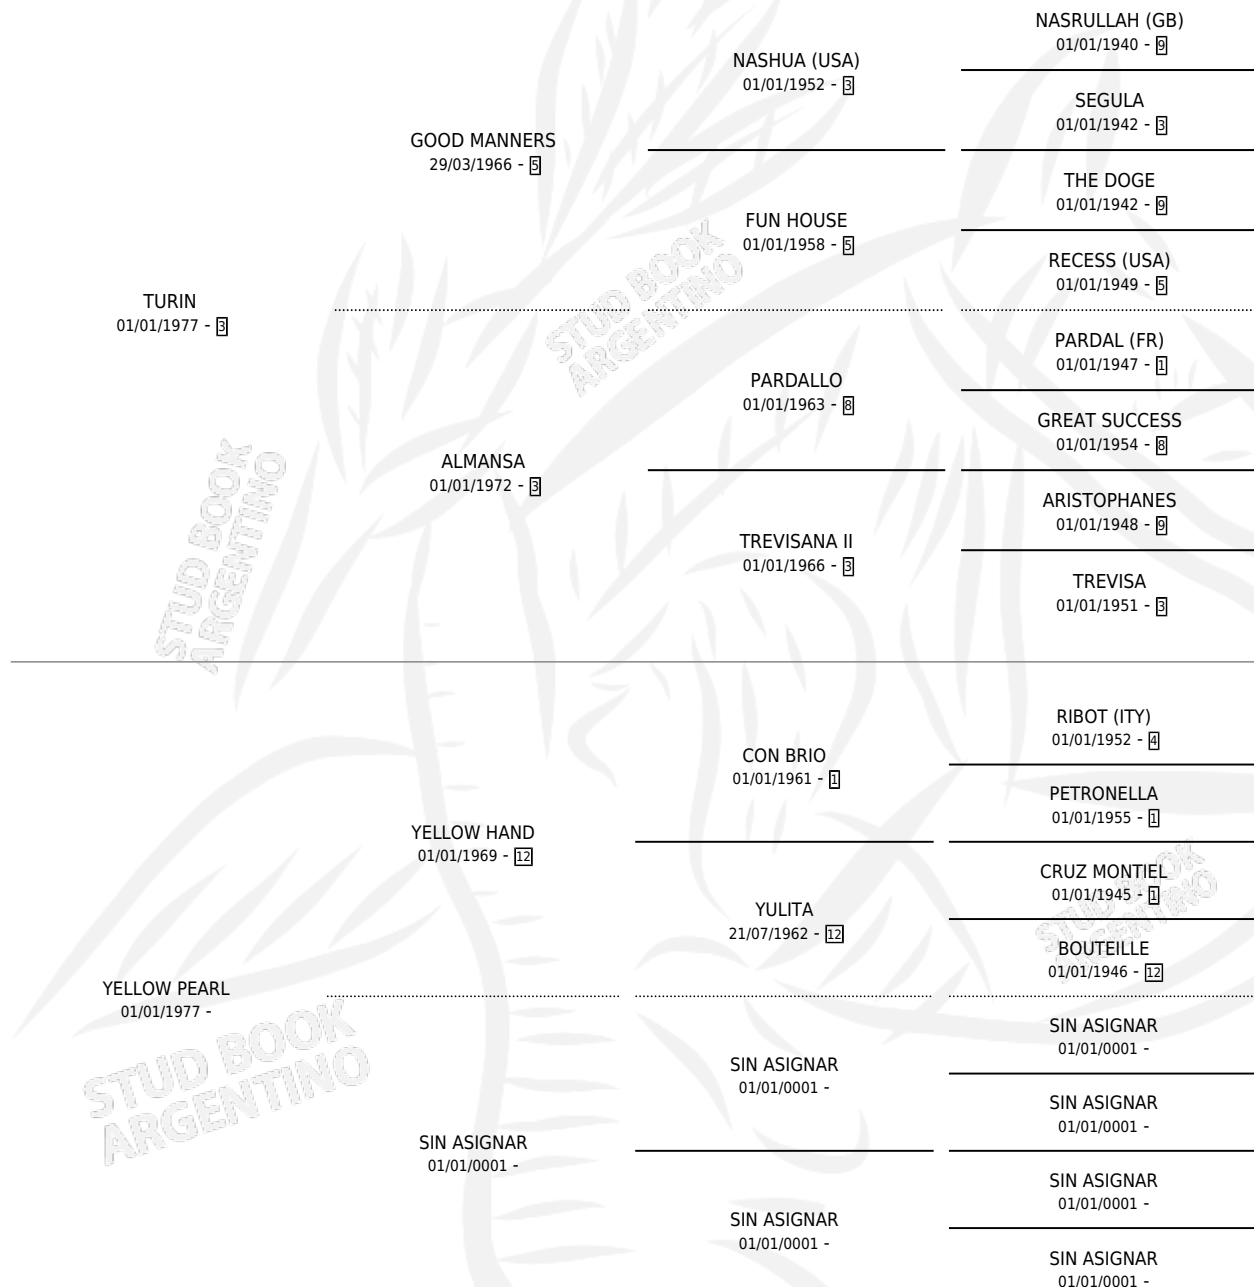

TU SOLA DIRAS

por **TURIN** y **YELLOW PEARL** por **YELLOW HAND**

Argentina · Hembra · Alazan · SP · 22/07/1986
Familia · Volumen 32

ESTADO

TIPIFICACIÓN SANGUÍNEA	✓
TIPIFICACIÓN POR ADN	X
PASAPORTE	X
IDENTIFICACIÓN POR MICROCHIP	X
REPRODUCTOR	✓

Lugar de nacimiento: Monadri

Criador: Monadri

~

HIJOS

	MACHOS	HEMBRAS
1 NACIERON	1	0

SIN ACTUACIONES

PEDIGREE