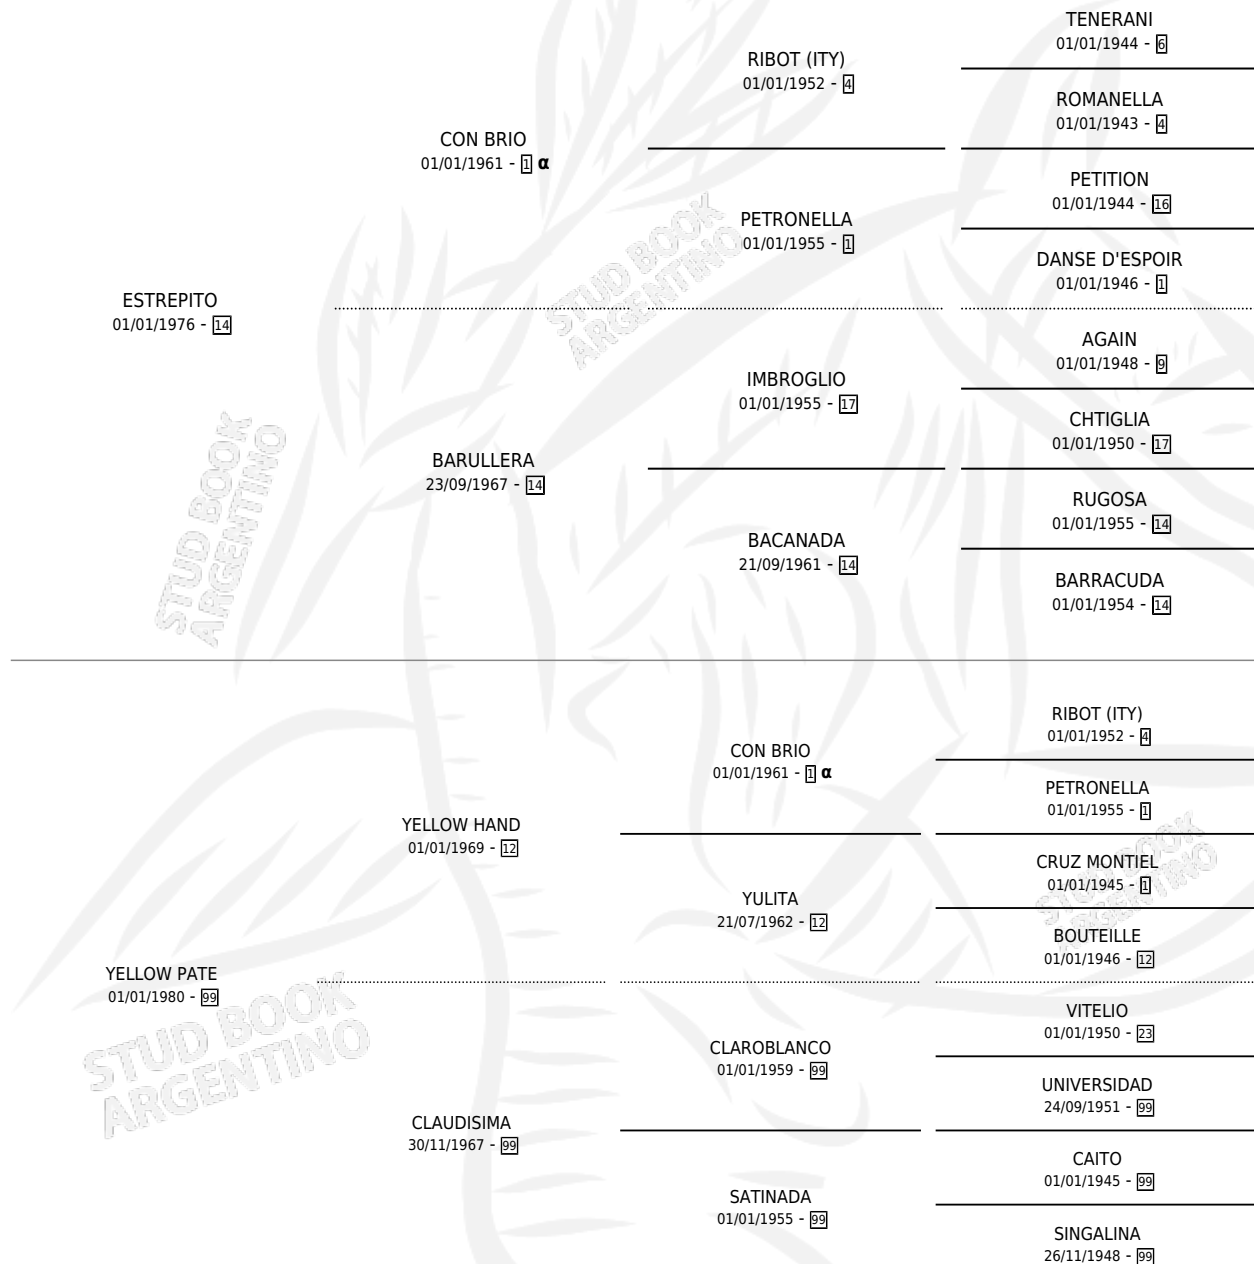

ES DE POBRE

por ESTREPITO y YELLOW PATE por YELLOW HAND

Argentina · Macho · Alazan · SP · 20/07/1986
Familia 99 · Volumen 32

ESTADO

TIPIFICACIÓN SANGUÍNEA	X
TIPIFICACIÓN POR ADN	X
PASAPORTE	X
IDENTIFICACIÓN POR MICROCHIP	X
REPRODUCTOR	X

Lugar de nacimiento: Monadri

Criador: Monadri

PEDIGREE

INBREEDING : α

ES DE POBRE

Datos oficiales del Stud Book Argentino

Documento generado el 15/05/2026

studbook.org.ar