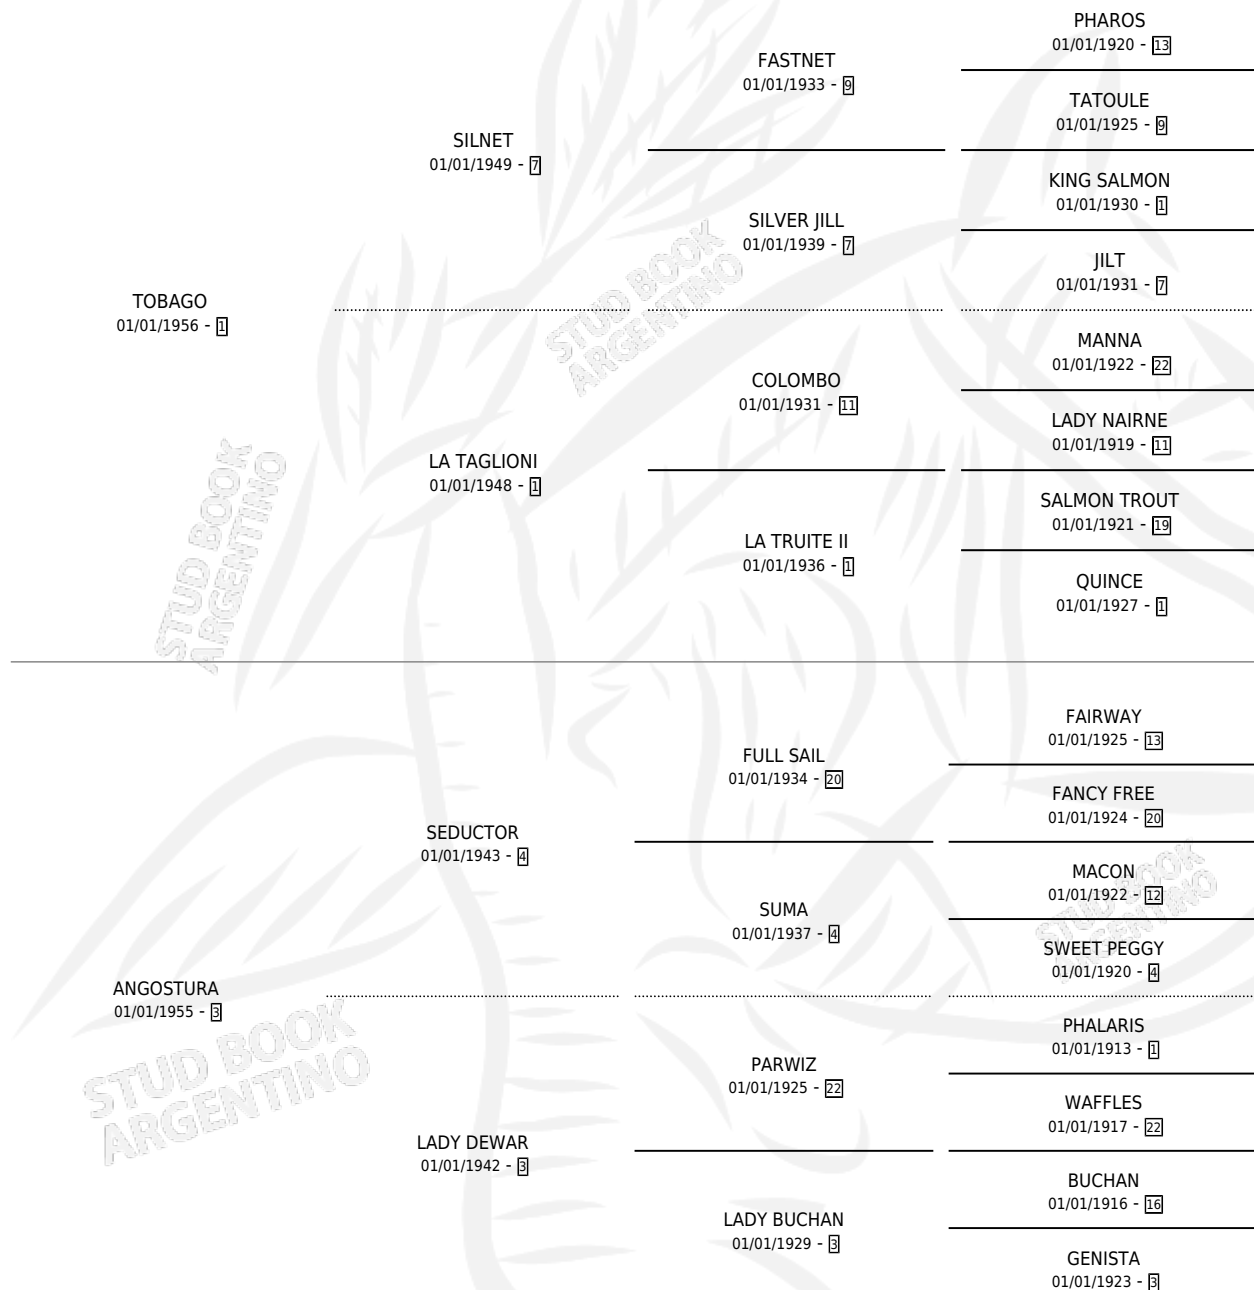

CERVEZA

por **TOBAGO** y **ANGOSTURA** por **SEDUCTOR**

Argentina · Hembra · Zaino Negro · SP · 01/01/1969
Familia 3-e · Volumen 27

ESTADO

TIPIFICACIÓN SANGUÍNEA	X
TIPIFICACIÓN POR ADN	X
PASAPORTE	X
IDENTIFICACIÓN POR MICROCHIP	X
REPRODUCTOR	✓

Lugar de nacimiento: Campo particular

Criador: Sin dato

~

HIJOS

	MACHOS	HEMBRAS
5 NACIERON	3	2
2 CORRIERON	2	0
2 GANARON	2	0
0 GANADORES CL	0 GANADORES GR	0 GANADORES G1

PEDIGREE

S

mientos **1** / Efectividad **50.00%**

PADRILLO

PRODUCTO

CRIADOR

1ER SERVICIO

ÚLTIMO SERVICIO

CLIMBER (USA)

PORRON II (M Z, 15/07/1984)

SIN DATO