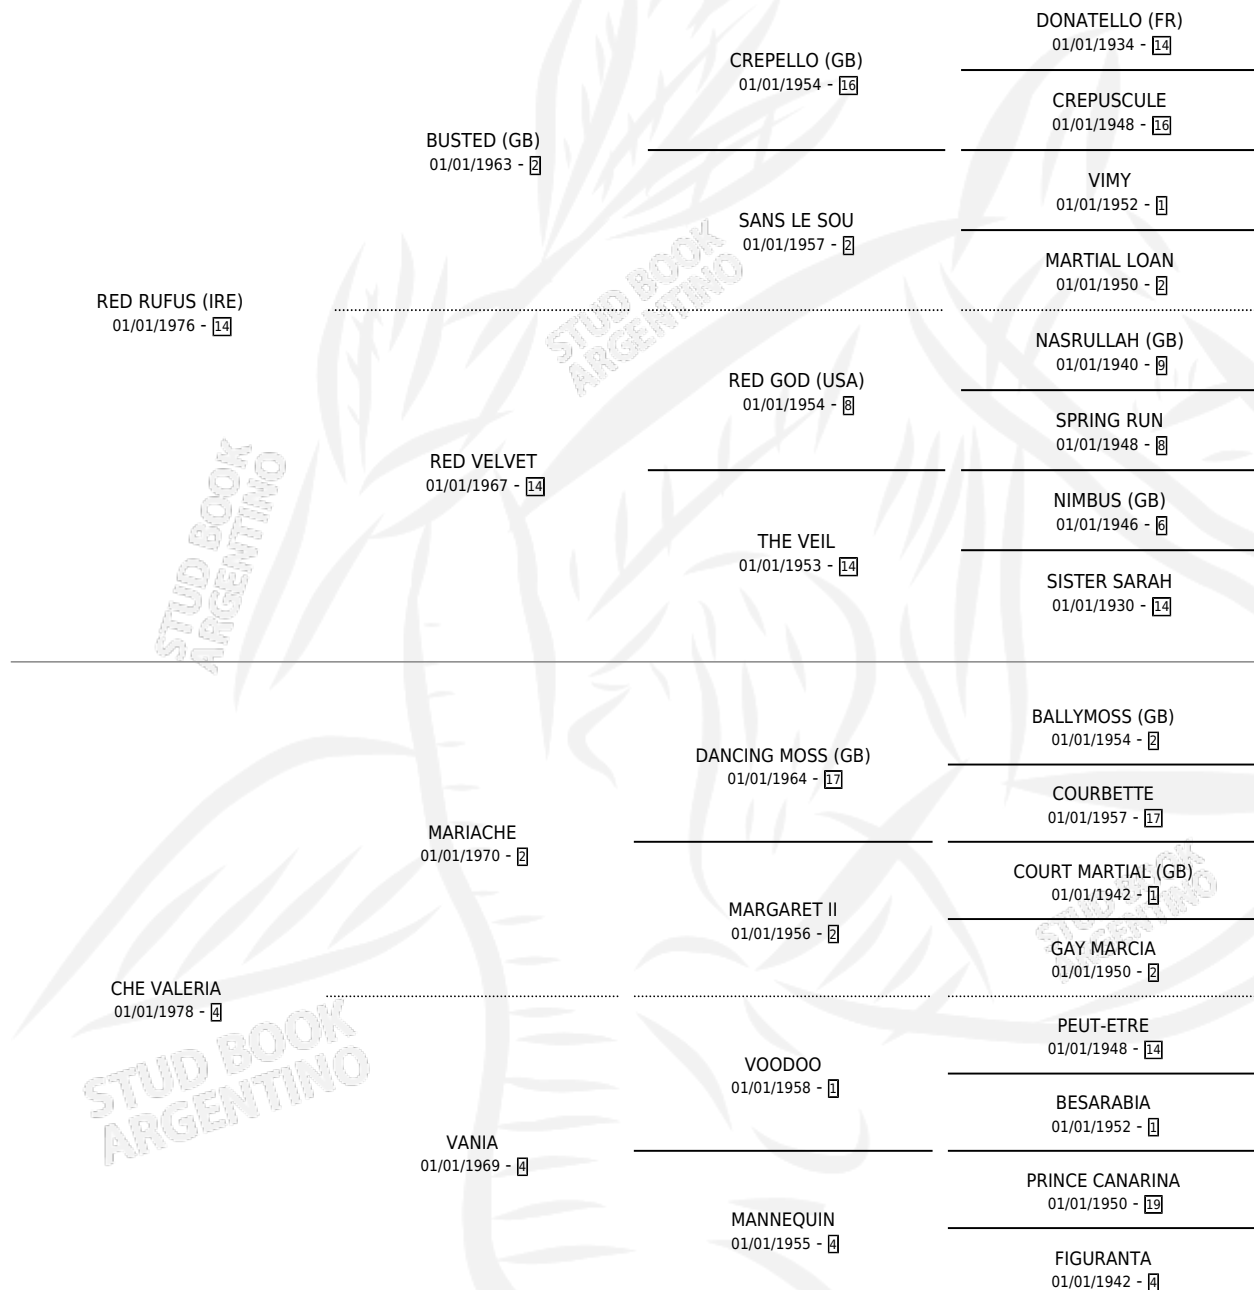

GRAN CACHORRA

por **RED RUFUS (IRE)** y **CHE VALERIA** por **MARIACHE**

Argentina · Hembra · Zaino · SP · 10/08/1986
Familia 4-k · Volumen 32

ESTADO

TIPIFICACIÓN SANGUÍNEA	✓
TIPIFICACIÓN POR ADN	X
PASAPORTE	X
IDENTIFICACIÓN POR MICROCHIP	X
REPRODUCTOR	✓

Lugar de nacimiento: La Colina

Criador: Sin dato

~

HIJOS

	MACHOS	HEMBRAS
6 NACIERON	3	3
1 CORRIERON	1	0
1 GANARON	1	0
0 GANADORES CL	0 GANADORES GR	0 GANADORES G1

PEDIGREE

CAMPAÑA

Solo carreras oficiales de Argentina