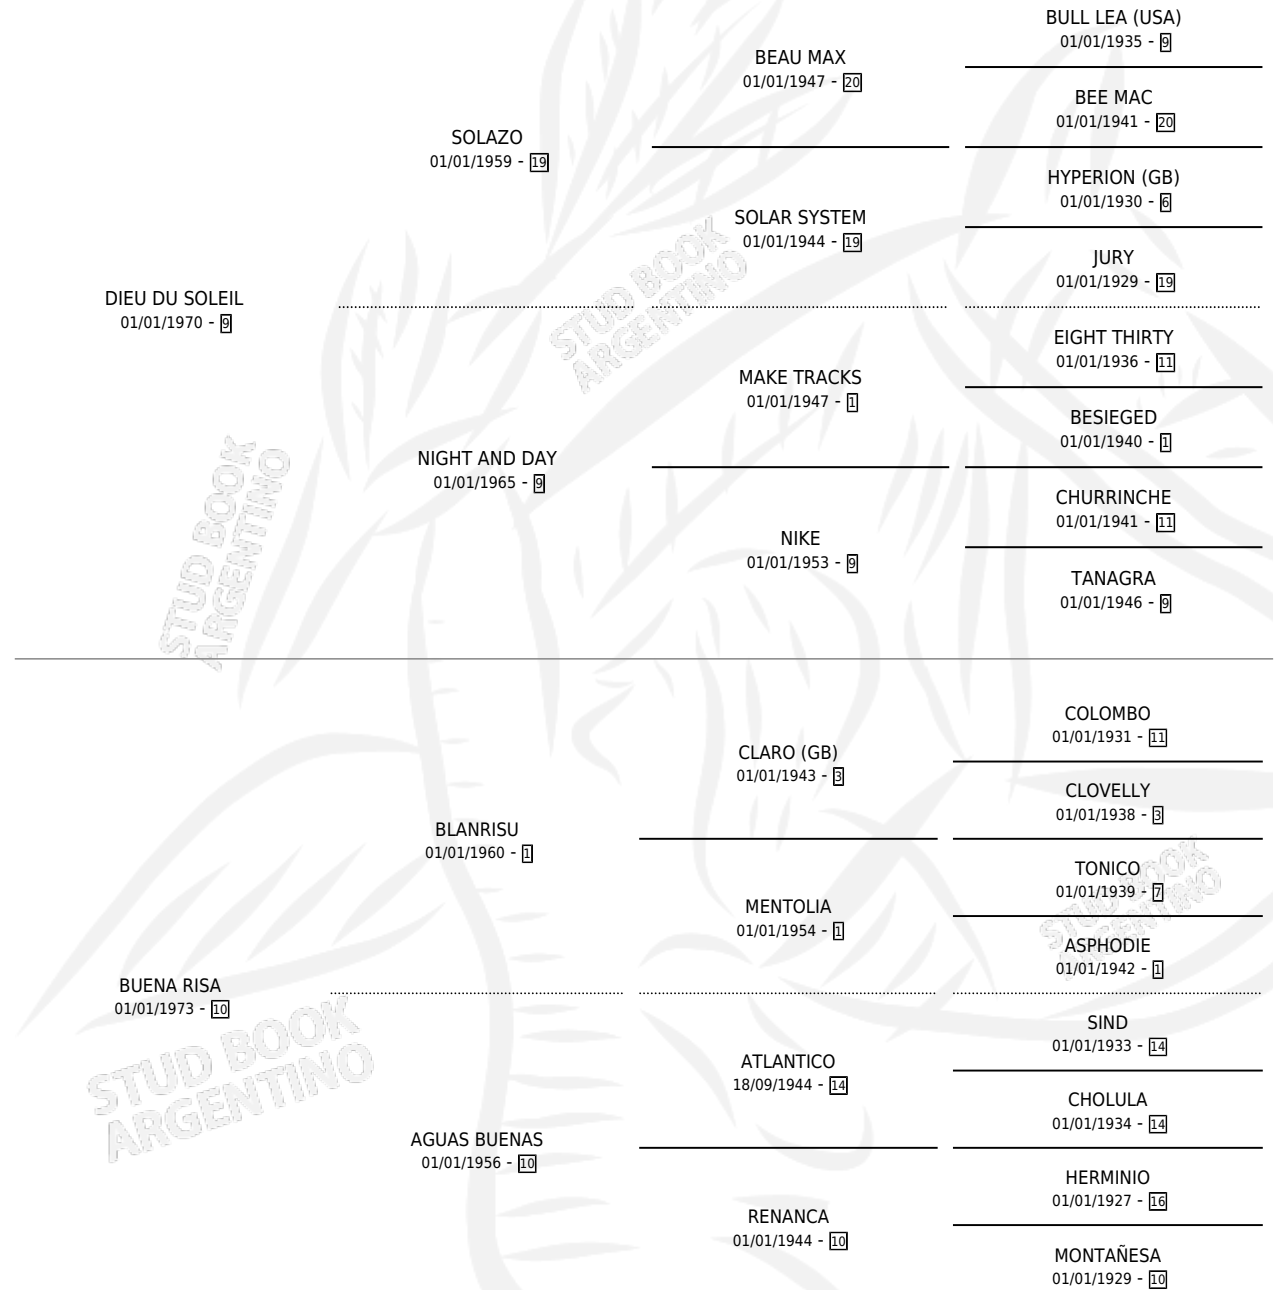

RISUEÑO SOLE

por DIEU DU SOLEIL y BUENA RISA por BLANRISU

Argentina · Macho · Zaino · SP · 07/08/1986
Familia 10-d · Volumen 32

ESTADO

TIPIFICACIÓN SANGUÍNEA	X
TIPIFICACIÓN POR ADN	X
PASAPORTE	X
IDENTIFICACIÓN POR MICROCHIP	X
REPRODUCTOR	X

Lugar de nacimiento: El Coraje

Criador: Sin dato

PEDIGREE

RISUEÑO SOLE

Datos oficiales del Stud Book Argentino

Documento generado el 15/05/2026

studbook.org.ar