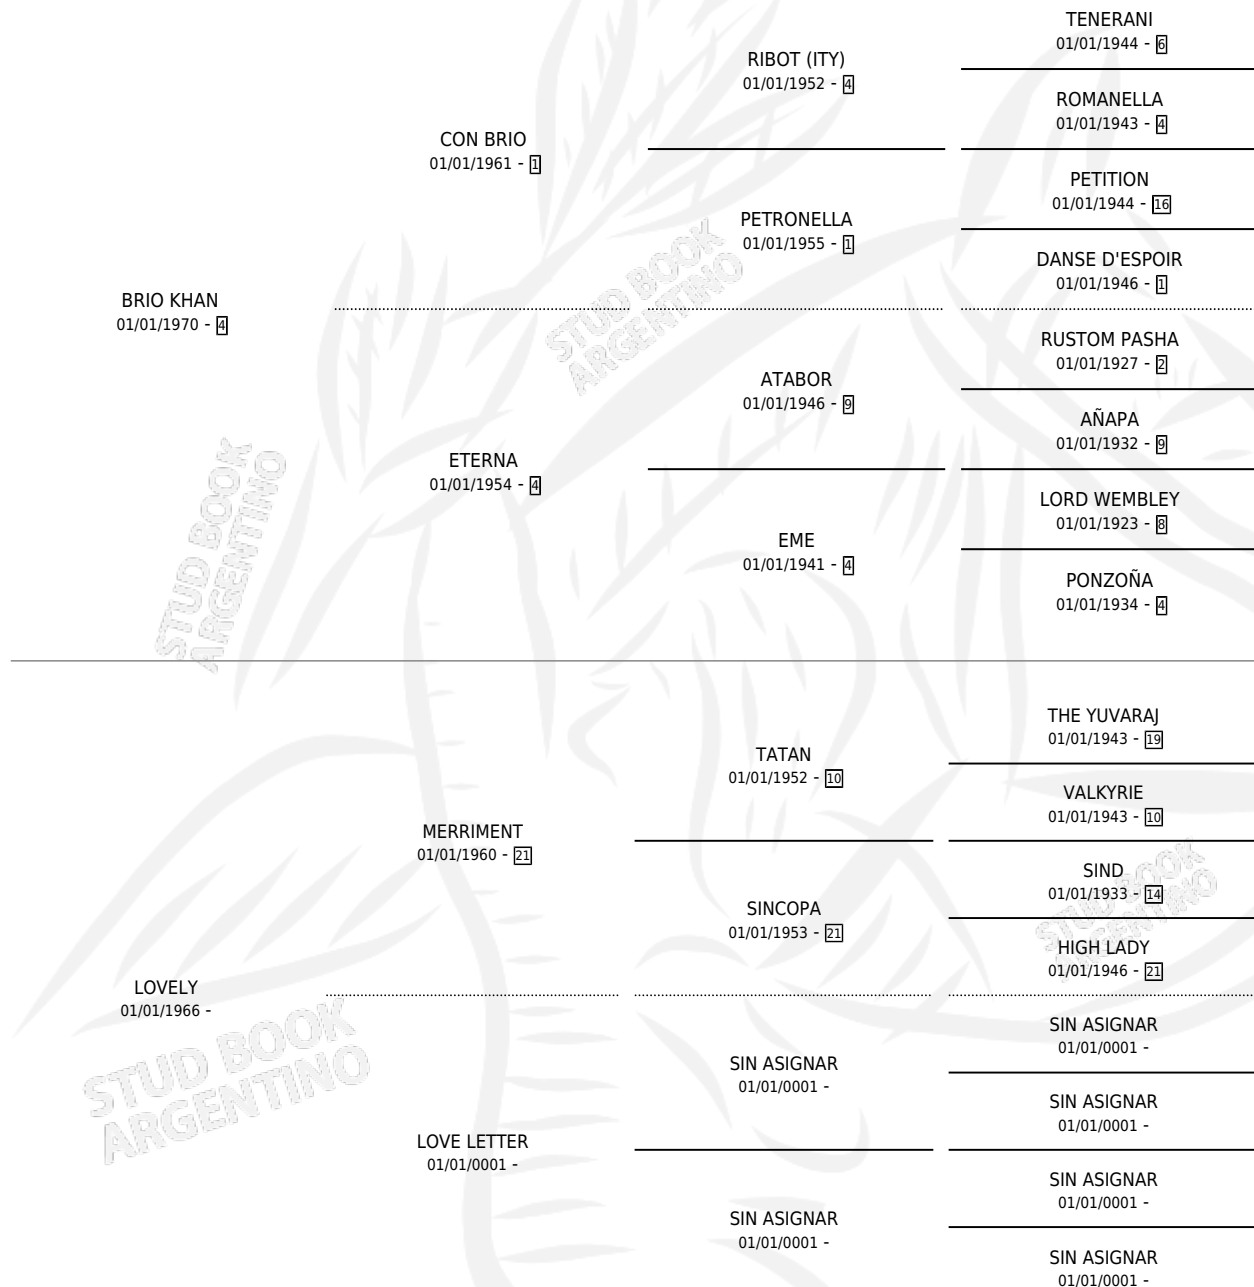

DRA. BRIO'S

por BRIO KHAN y LOVELY por MERRIMENT

Argentina · Hembra · Alazan · SP · 28/07/1986
Familia · Volumen 32

ESTADO

TIPIFICACIÓN SANGUÍNEA	X
TIPIFICACIÓN POR ADN	X
PASAPORTE	X
IDENTIFICACIÓN POR MICROCHIP	X
REPRODUCTOR	X

Lugar de nacimiento: La Piedra
Criador: Losinno Santiago Jose

PEDIGREE

DRA. BRIO'S

Datos oficiales del Stud Book Argentino

Documento generado el 11/05/2026

studbook.org.ar