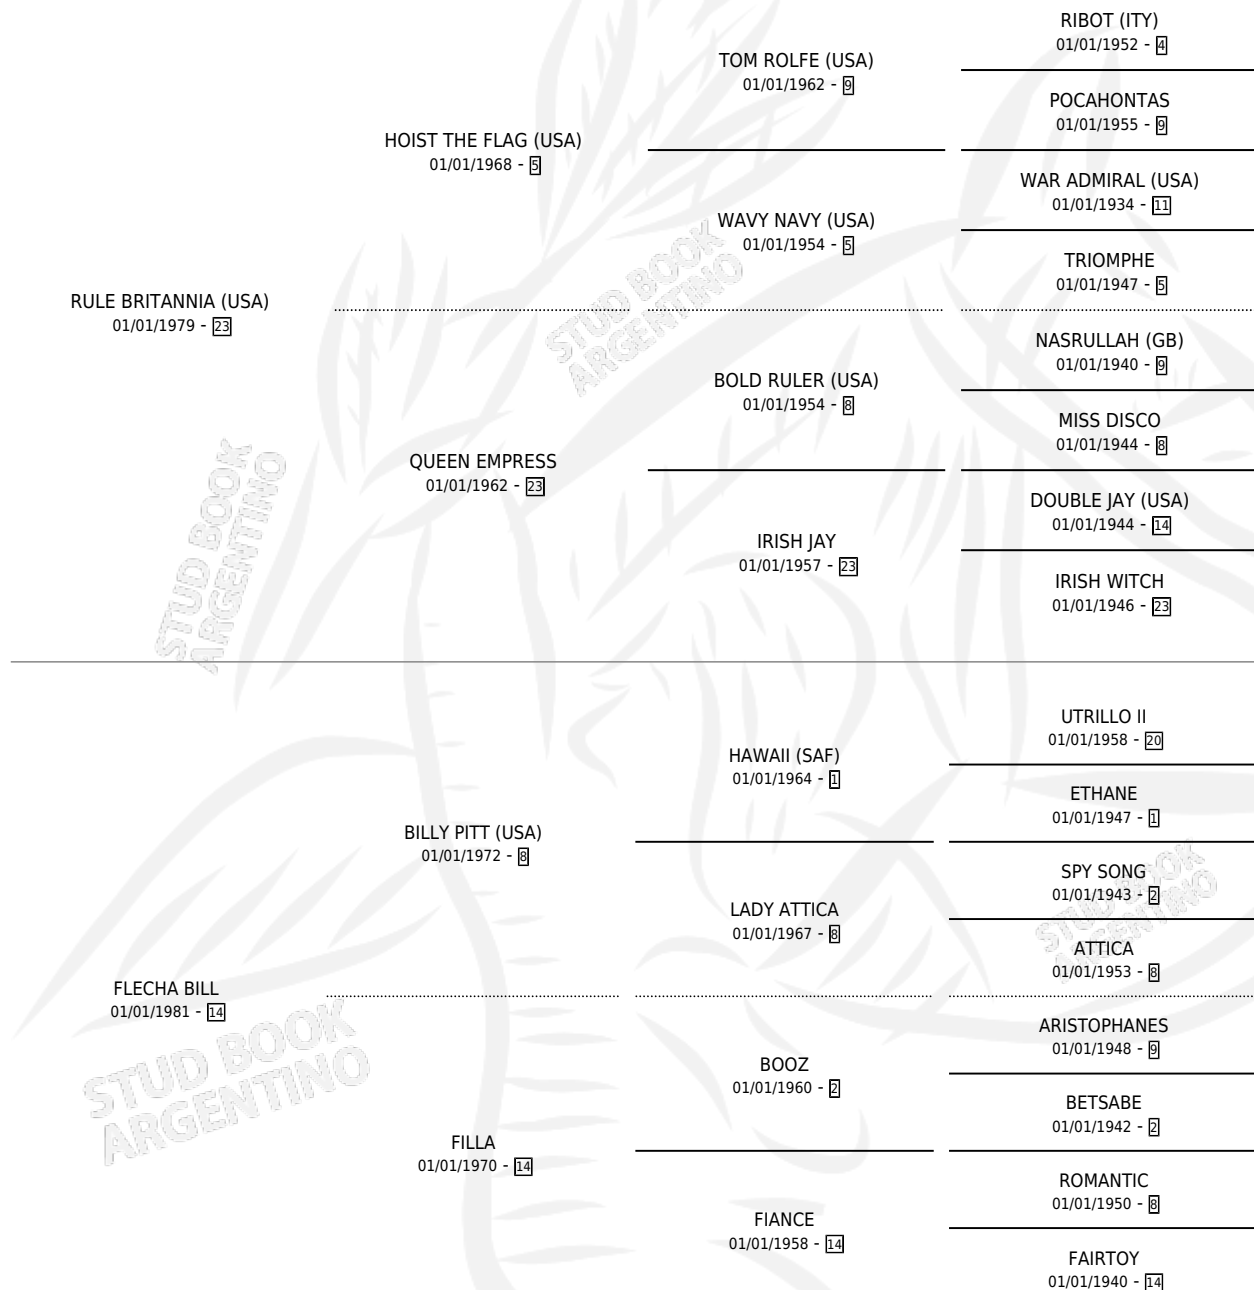

FLECHA INDIANA

por **RULE BRITANNIA (USA)** y **FLECHA BILL** por **BILLY PITT (USA)**

Argentina · Hembra · Zaino · SP · 18/08/1986
Familia 14-f · Volumen 32

ESTADO

TIPIFICACIÓN SANGUÍNEA	✓
TIPIFICACIÓN POR ADN	X
PASAPORTE	X
IDENTIFICACIÓN POR MICROCHIP	X
REPRODUCTOR	✓

Lugar de nacimiento: De La Pomme
Criador: De La Pomme

~

HIJOS

	MACHOS	HEMBRAS
5 NACIERON	2	3
2 CORRIERON	1	1

SIN ACTUACIONES

PEDIGREE