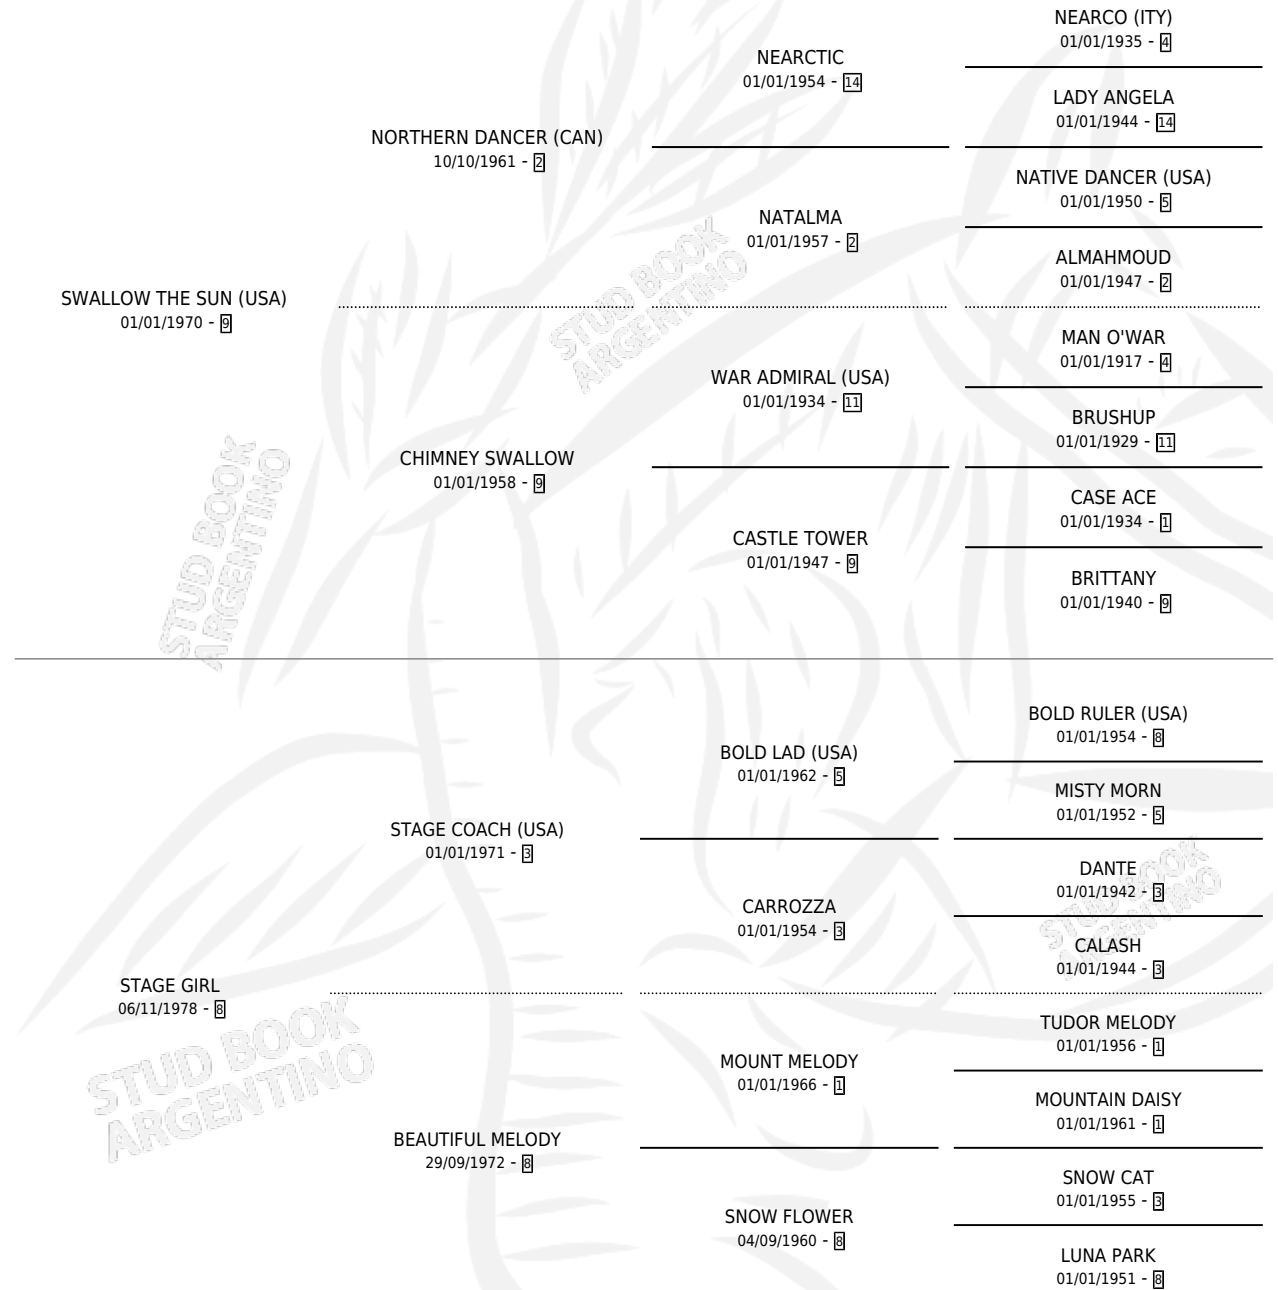

Lugar de nacimiento: Santa María de Lujan
Criador: Sin dato

~

HIJOS

	MACHOS	HEMBRAS
2 NACIERON	0	2
1 CORRIERON	0	1
1 GANARON	0	1
0 GANADORES CL	0 GANADORES GR	0 GANADORES G1

PEDIGREE

CAMPAÑA

Solo carreras oficiales de Argentina