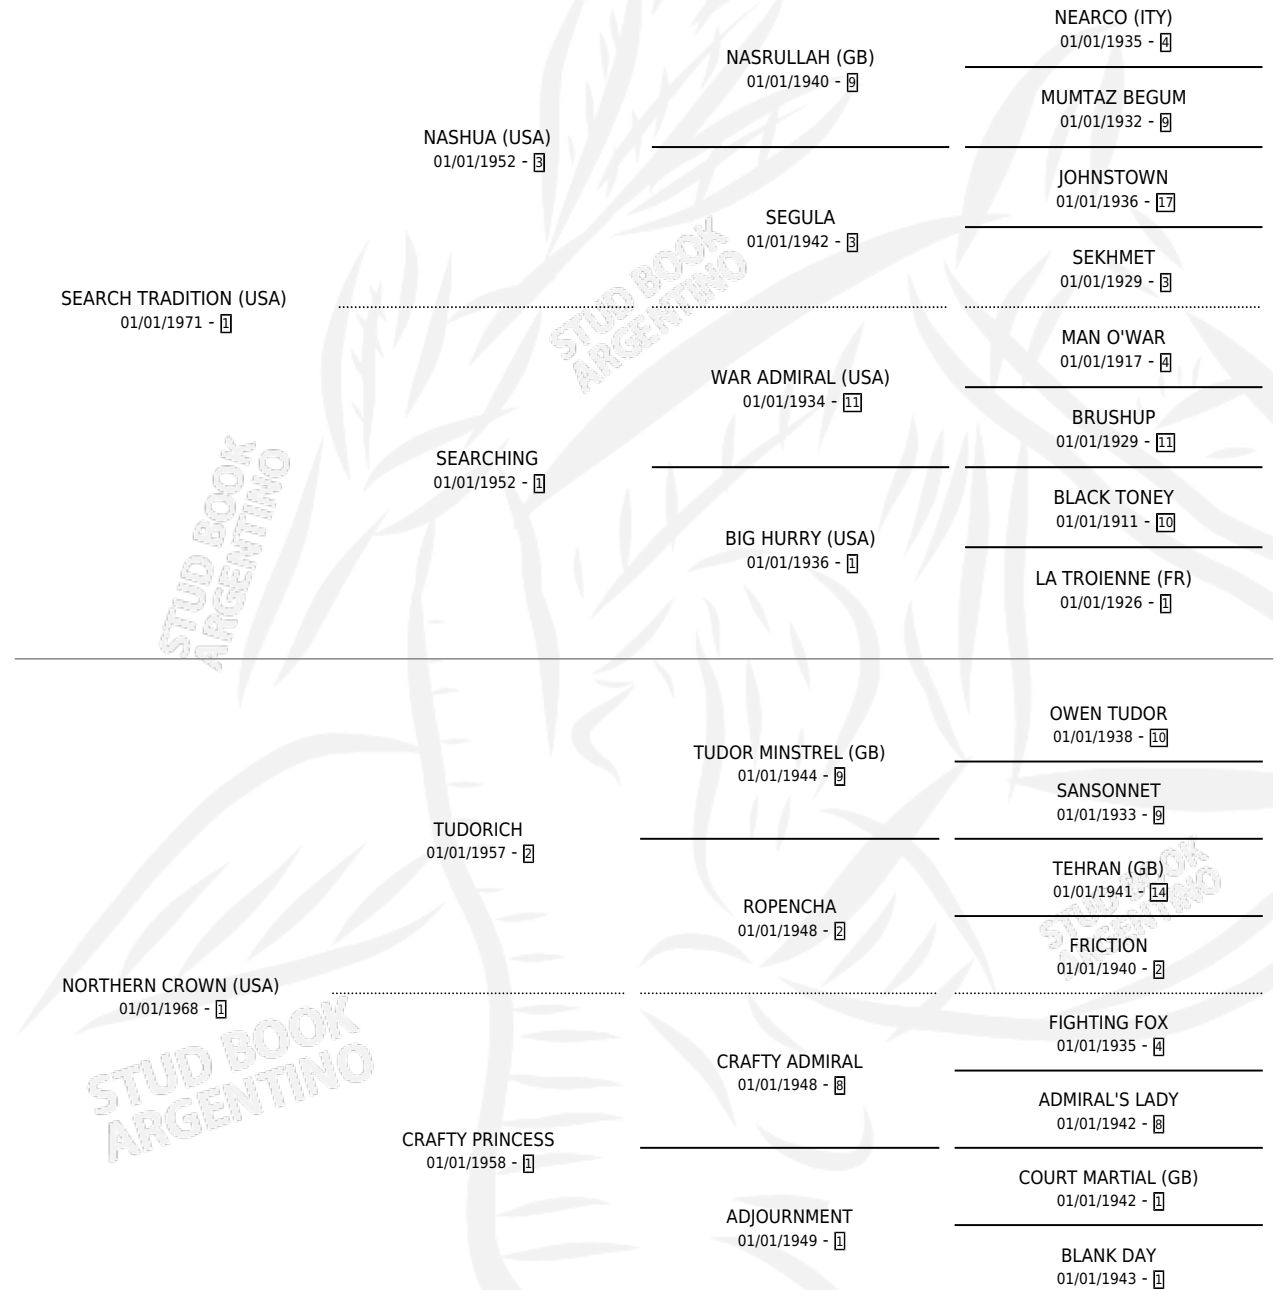

CATCH ME

por **SEARCH TRADITION (USA)** y **NORTHERN CROWN (USA)** por **TUDORICH**

Argentina · Hembra · Zaino · SP · 25/08/1986
Familia 1-l · Volumen 32

ESTADO

TIPIFICACIÓN SANGUÍNEA	✓
TIPIFICACIÓN POR ADN	X
PASAPORTE	X
IDENTIFICACIÓN POR MICROCHIP	X
REPRODUCTOR	✓

Lugar de nacimiento: Santa María de Lujan
Criador: Lucero Del Sur

~

HIJOS

	MACHOS	HEMBRAS
1 NACIERON	0	1
SIN ACTUACIONES		

PEDIGREE

CAMPAÑA

Solo carreras oficiales de Argentina

POR EDAD

Ganadora de 5 carreras en San Isidro y Palermo - \$2,184,500, a los 3 y 5 años.

POR DISTANCIA

HIPODROMO	CC	1°	2°	3°	4°	5°	NP	CLC	CLG	CLCG1	CLGG1	IMPORTE
PALERMO	9	3	2	2	0	0	2	0	0	0	0	\$0
1000 MTS	9	3	2	2	0	0	2	0	0	0	0	\$0
SAN ISIDRO	5	2	0	1	0	1	1	1	0	0	0	\$2,184,500
1000 MTS	5	2	0	1	0	1	1	1	0	0	0	\$2,184,500