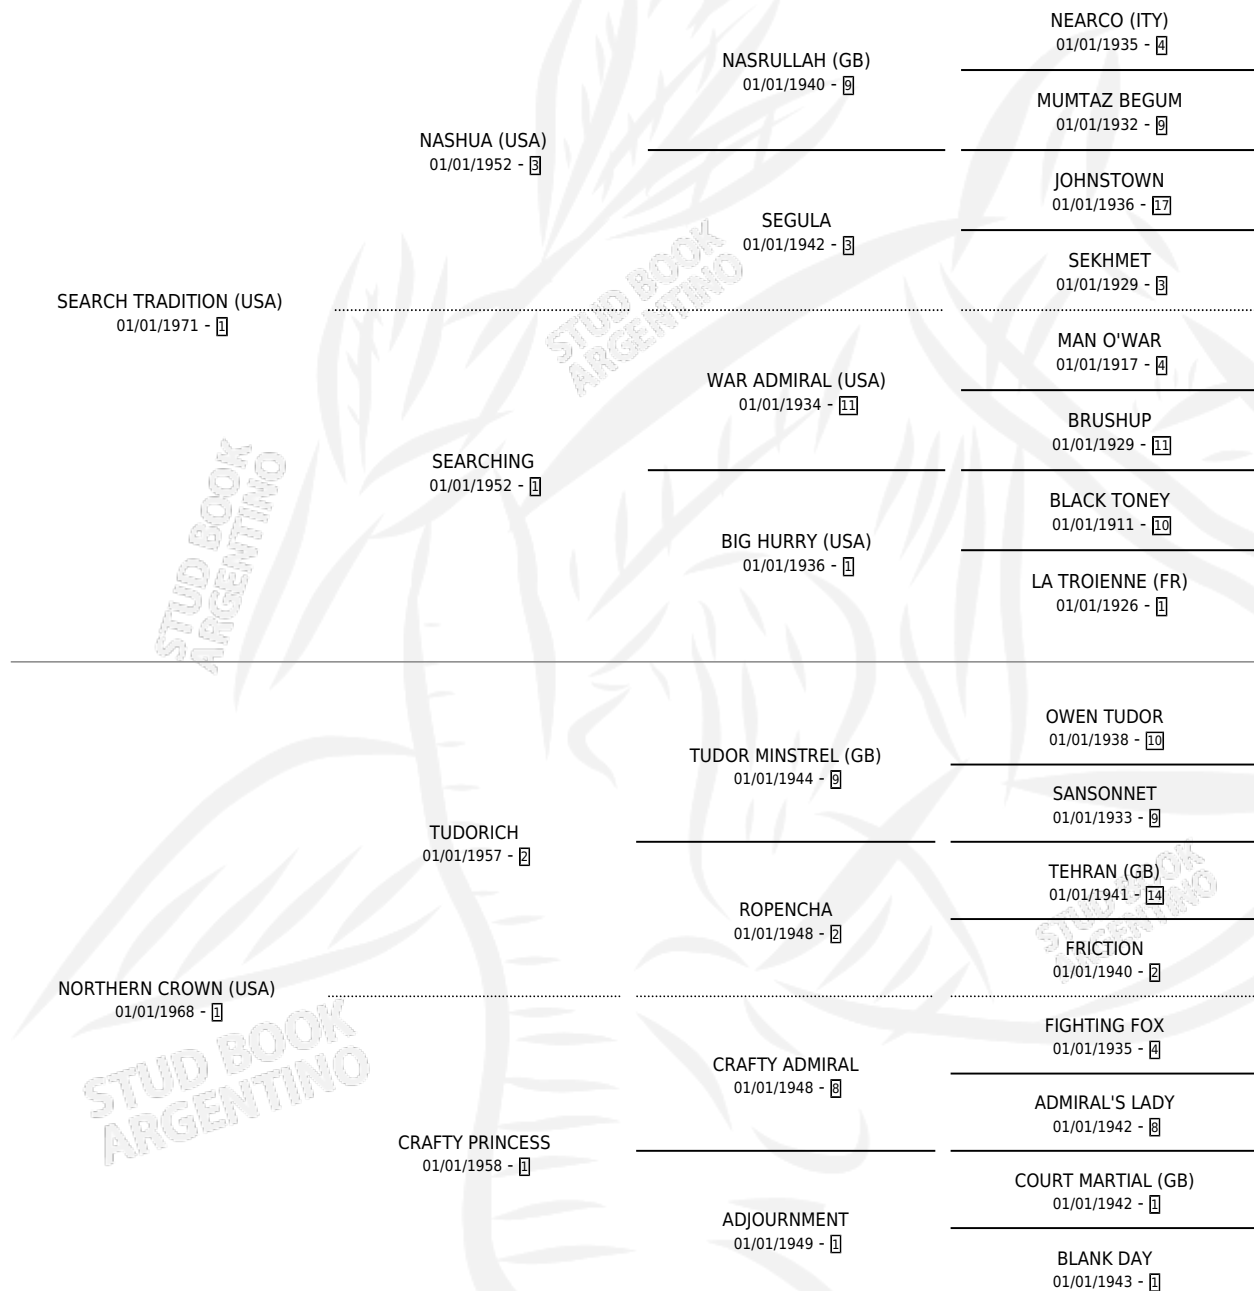

CATCH ME

por **SEARCH TRADITION (USA)** y **NORTHERN CROWN (USA)** por **TUDORICH**

Argentina · Hembra · Zaino · SP · 25/08/1986
Familia 1-l · Volumen 32

ESTADO

TIPIFICACIÓN SANGUÍNEA	✓
TIPIFICACIÓN POR ADN	X
PASAPORTE	X
IDENTIFICACIÓN POR MICROCHIP	X
REPRODUCTOR	✓

Lugar de nacimiento: Santa María de Lujan
Criador: Lucero Del Sur

~

HIJOS

	MACHOS	HEMBRAS
1 NACIERON	0	1
SIN ACTUACIONES		

PEDIGREE

CAMPAÑA

Solo carreras oficiales de Argentina

POR EDAD

Ganadora de 5 carreras en San Isidro y Palermo - \$2,184,500, a los 3 y 5 años.

POR DISTANCIA

HIPODROMO	CC	1°	2°	3°	4°	5°	NP	CLC	CLG	CLCG1	CLGG1	IMPORTE
PALERMO	9	3	2	2	0	0	2	0	0	0	0	\$0
1000 MTS	9	3	2	2	0	0	2	0	0	0	0	\$0
SAN ISIDRO	5	2	0	1	0	1	1	1	0	0	0	\$2,184,500
1000 MTS	5	2	0	1	0	1	1	1	0	0	0	\$2,184,500