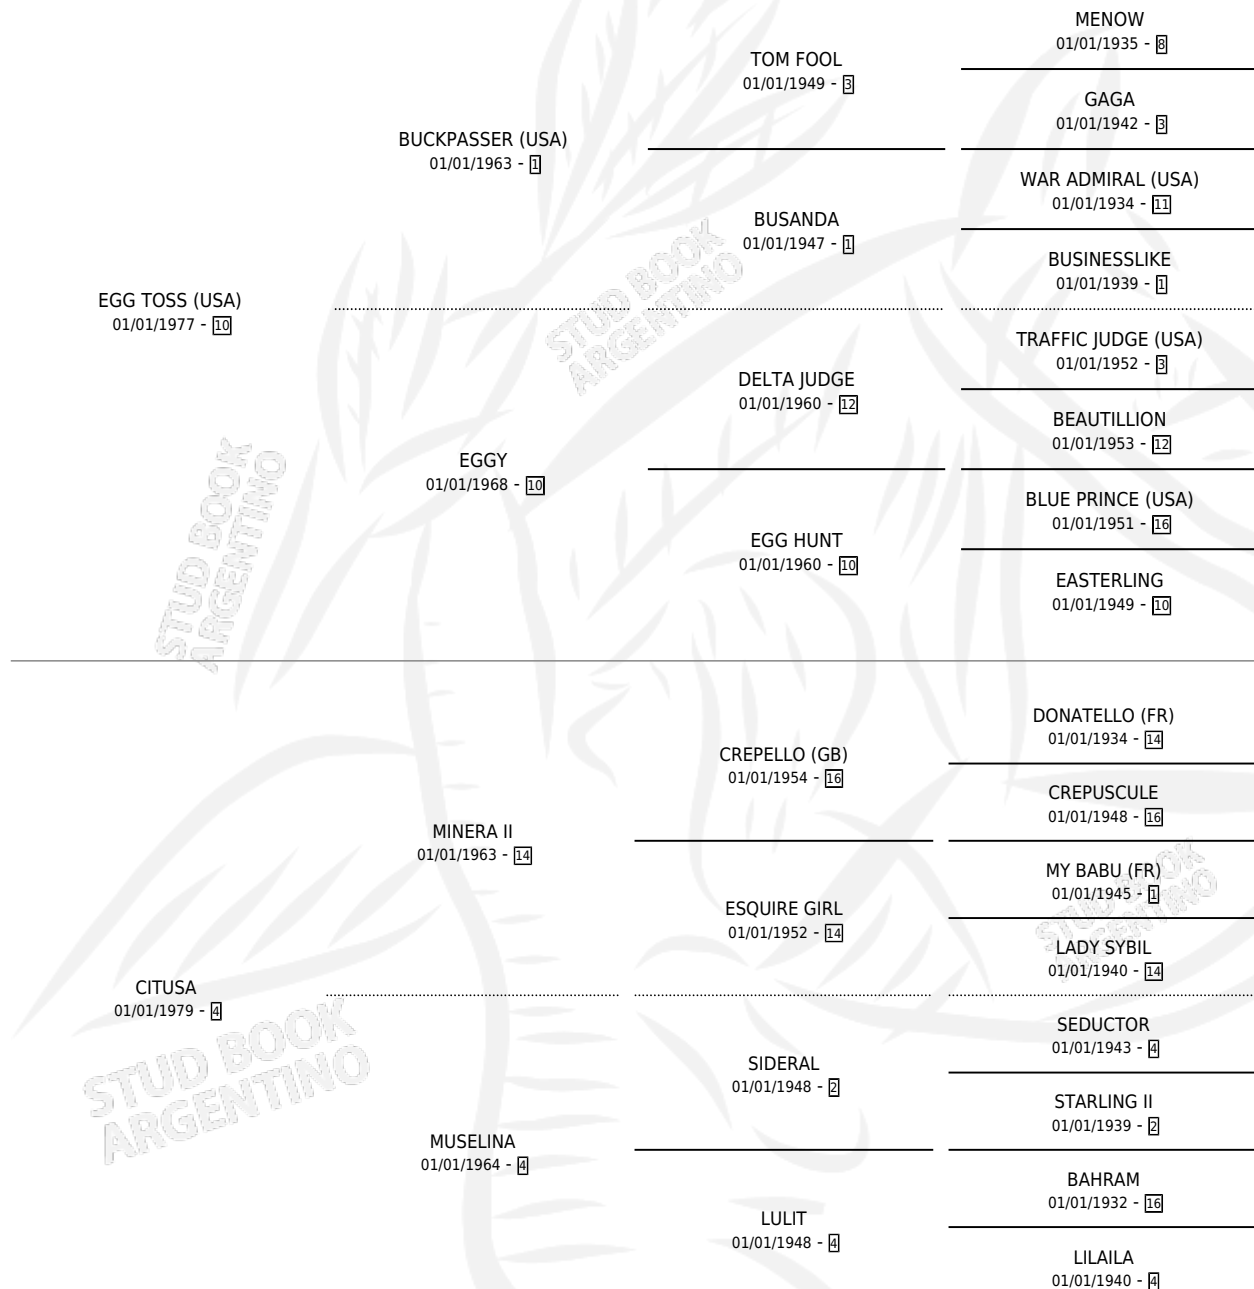

COLLEGE TOSS

por EGG TOSS (USA) y CITUSA por MINERA II

Argentina · Hembra · Alazan · SP · 05/08/1986
Familia 4-j · Volumen 32

ESTADO

TIPIFICACIÓN SANGUÍNEA	✓
TIPIFICACIÓN POR ADN	X
PASAPORTE	X
IDENTIFICACIÓN POR MICROCHIP	X
REPRODUCTOR	✓

Lugar de nacimiento: La Biznaga

Criador: La Biznaga

~

HIJOS

	MACHOS	HEMBRAS
7 NACIERON	4	3
6 CORRIERON	3	3
5 GANARON	2	3
2 GANADORES CL	0 GANADORES GR	0 GANADORES G1

PEDIGREE