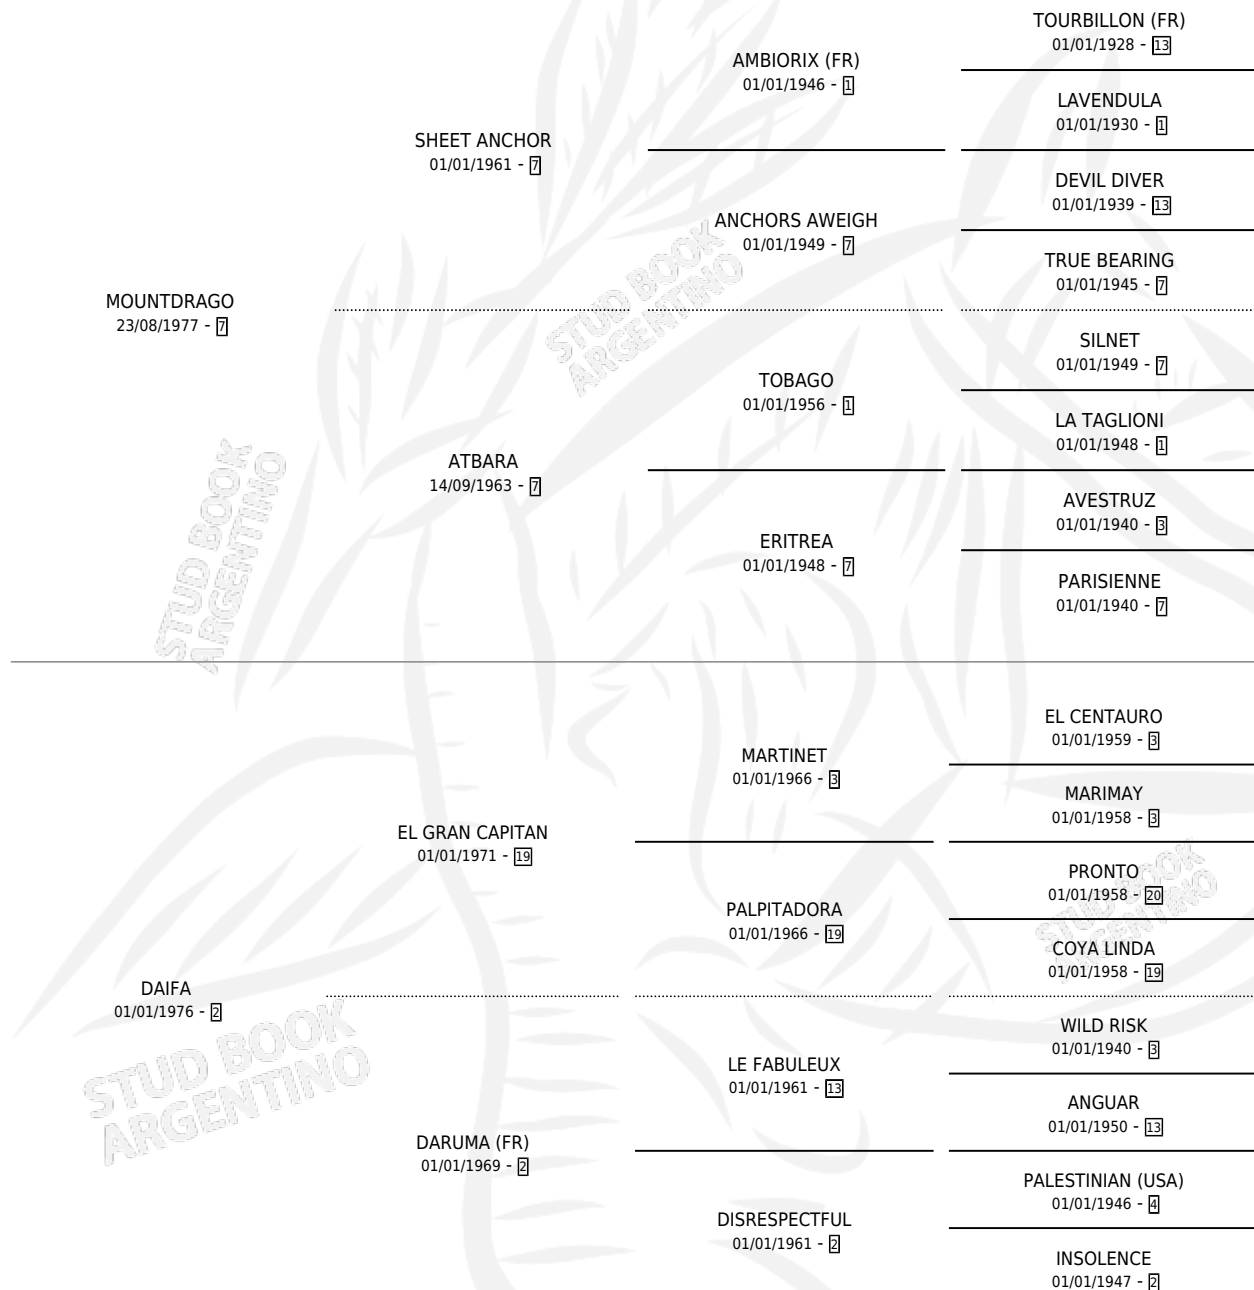

MA DOUCE

por MOUNTDRAGO y DAIFA por EL GRAN CAPITAN

Argentina · Hembra · Zaino · SP · 09/08/1986
Familia 2-o · Volumen 32

ESTADO

TIPIFICACIÓN SANGUÍNEA	✓
TIPIFICACIÓN POR ADN	X
PASAPORTE	X
IDENTIFICACIÓN POR MICROCHIP	X
REPRODUCTOR	✓

Lugar de nacimiento: La Biznaga

Criador: Asociacion Cooperativa De Criadores De Caballos De Carrera

~

HIJOS

	MACHOS	HEMBRAS
4 NACIERON	1	3
2 CORRIERON	1	1

SIN ACTUACIONES

PEDIGREE

S

cimientos 4 / Efectividad 36.36%

PADRILLO	PRODUCTO	CRIADOR	1ER SERVICIO	ÚLTIMO SERVICIO
BODY GLOVE	Ø		26/10/2000	26/10/2000
MA DOUCE	Ø		20/09/1999	12/10/1999
Datos oficiales del Stud Book Argentino				
FADEYEV (USA)	Ø		19/11/1998	19/11/1998
IL CASTELLO	CRESCENT HEAD (M AT, 25/09/1998)	PUEYRREDON	13/10/1997	13/10/1997
IL CASTELLO	Ø		07/11/1996	30/11/1996
BIG PLAY (USA)	Ø		07/10/1995	25/10/1995
BIG PLAY (USA)	Ø		26/11/1994	01/12/1994
PAYANT	LULU GAMBOA (H Z, 12/11/1994)	MOSCON ARTURO SERGIO	31/10/1993	21/11/1993
SAMOAN (USA)	Ø		13/10/1992	06/12/1992
CHEYENNE	MA PORTUARIA (H Z, 28/09/1992) •MURIÓ EL 23/04/1999•	MOSCON ARTURO SERGIO	23/10/1991	23/10/1991
LASCAUX (USA)	KEEP ON MOVING (H Z, 16/10/1991) •MURIÓ EL 07/05/1999•	MOSCON ARTURO SERGIO	21/08/1990	09/11/1990