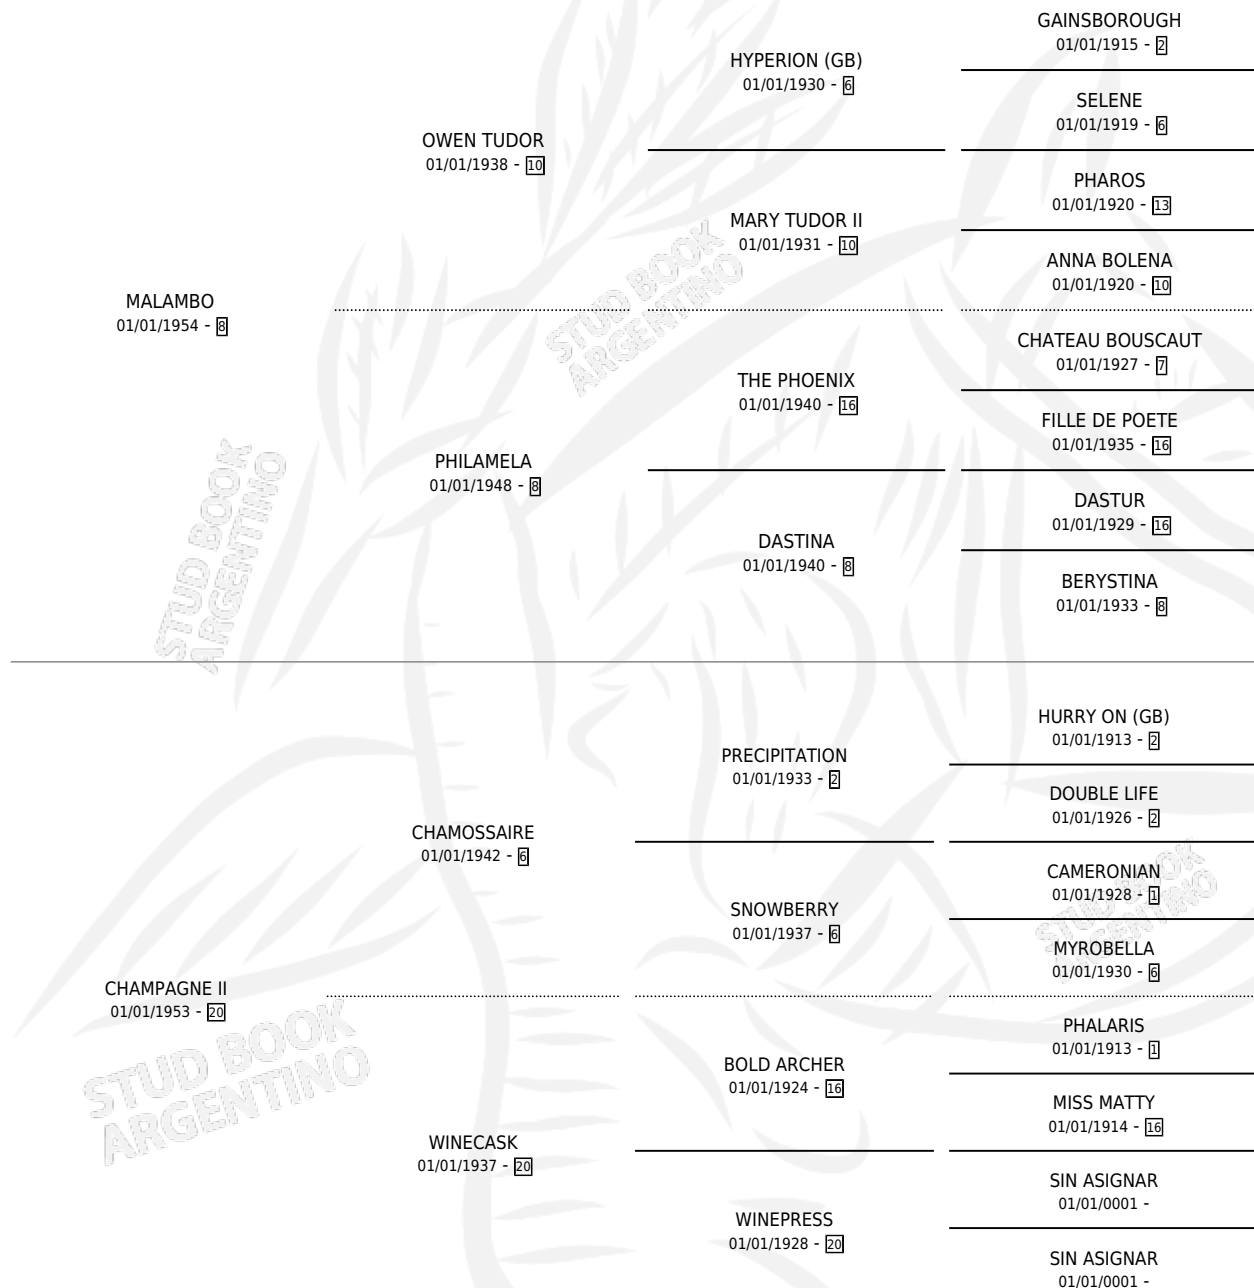

MIREYA

por MALAMBO y CHAMPAGNE II por CHAMOSSAIRE

Argentina · Hembra · Alazan · SP · 01/01/1969
Familia 20 · Volumen 27

ESTADO

TIPIFICACIÓN SANGUÍNEA	X
TIPIFICACIÓN POR ADN	X
PASAPORTE	X
IDENTIFICACIÓN POR MICROCHIP	X
REPRODUCTOR	✓

Lugar de nacimiento: Campo particular

Criador: Sin dato

~

HIJOS

	MACHOS	HEMBRAS
10 NACIERON	6	4
6 CORRIERON	5	1
6 GANARON	5	1
0 GANADORES CL	0 GANADORES GR	0 GANADORES G1

PEDIGREE

S

cimientos 4 / Efectividad 40.00%

PADRILLO	PRODUCTO	CRIADOR	1ER SERVICIO	ÚLTIMO SERVICIO
PAPIAMENTO	∅		21/12/1992	22/12/1992
MIREYA PAPIAMENTO	∅		01/11/1991	25/11/1991
Datos oficiales del Stud Book Argentino CLANSMAN (AFG) Documento generado el 28/04/2026	∅		23/08/1990	18/12/1990
PORTLAW (USA) studbook.org.ar	∅		09/09/1989	05/11/1989
PROUD ARION (USA)	PONCHO GAUCHO (M A, 30/11/1988)	SIN DATO	12/11/1987	19/12/1987
BDASHD (USA)	BALLOTAGE (H Z, 12/10/1987)	SIN DATO	31/10/1986	31/10/1986
BDASHD (USA)	BOCINON (M Z, 09/09/1986)	SIN DATO	25/09/1985	25/09/1985
SIN ASIGNAR	∅			
DANCING FLIGHT (USA)	∅			
PROUD ARION (USA)	PICHUCO (M A, 26/11/1984)	SIN DATO		