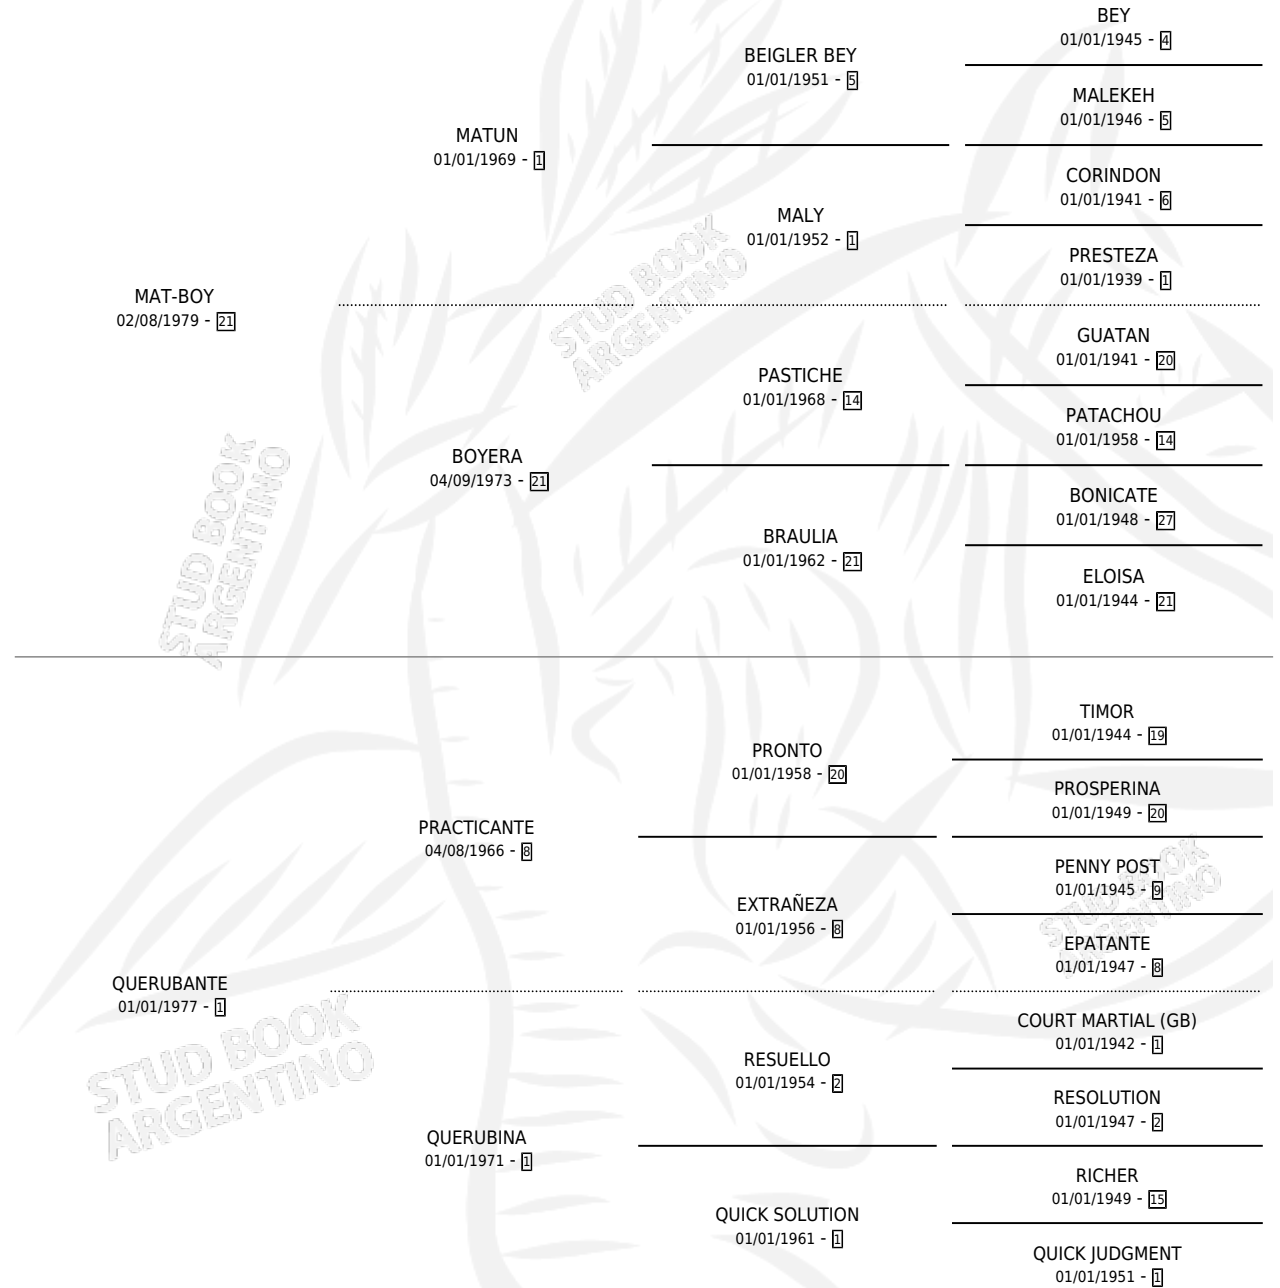

QUALITY GIRL

por MAT-BOY y QUERUBANTE por PRACTICANTE

Argentina · Hembra · Zaino · SP · 01/08/1986
Familia 1-s · Volumen 32

ESTADO

TIPIFICACIÓN SANGUÍNEA	✓
TIPIFICACIÓN POR ADN	✓
PASAPORTE	X
IDENTIFICACIÓN POR MICROCHIP	X
REPRODUCTOR	✓

Lugar de nacimiento: La Biznaga

Criador: La Biznaga

~

HIJOS

	MACHOS	HEMBRAS
7 NACIERON	4	3
SIN ACTUACIONES		

PEDIGREE

CAMPAÑA

Solo carreras oficiales de Argentina