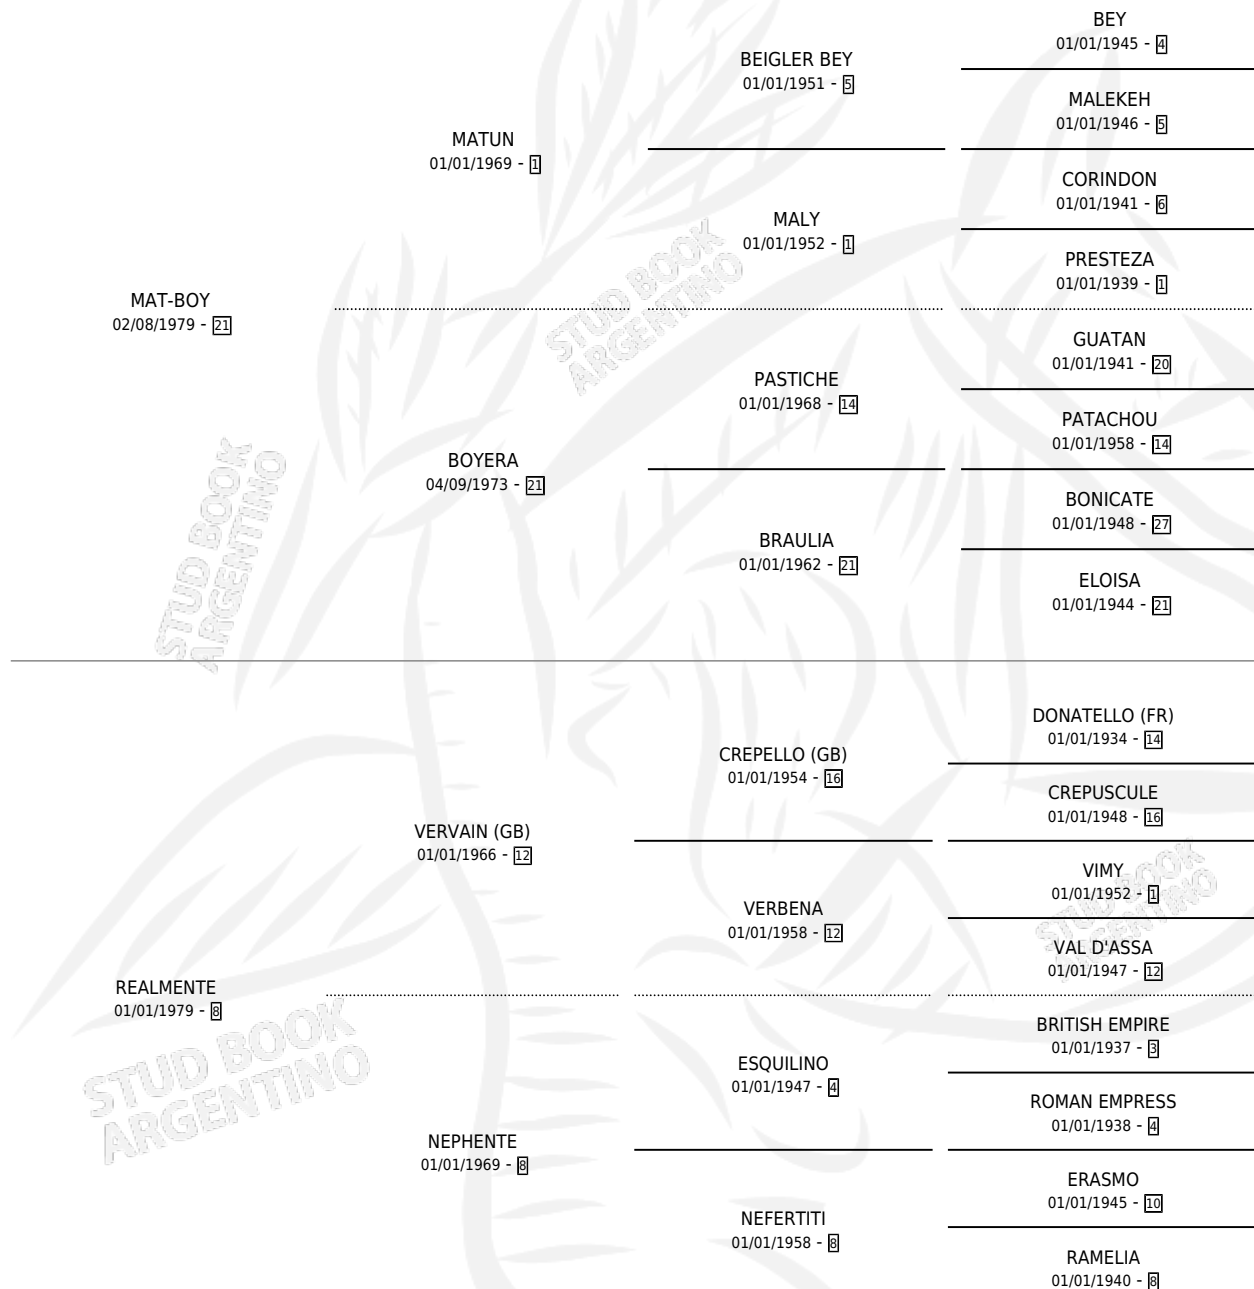

Lugar de nacimiento: La Biznaga

Criador: Sin dato

~

HIJOS

	MACHOS	HEMBRAS
7 NACIERON	5	2
6 CORRIERON	5	1
5 GANARON	4	1
1 GANADORES CL	1 GANADORES GR	0 GANADORES G1

PEDIGREE

CAMPAÑA

Solo carreras oficiales de Argentina