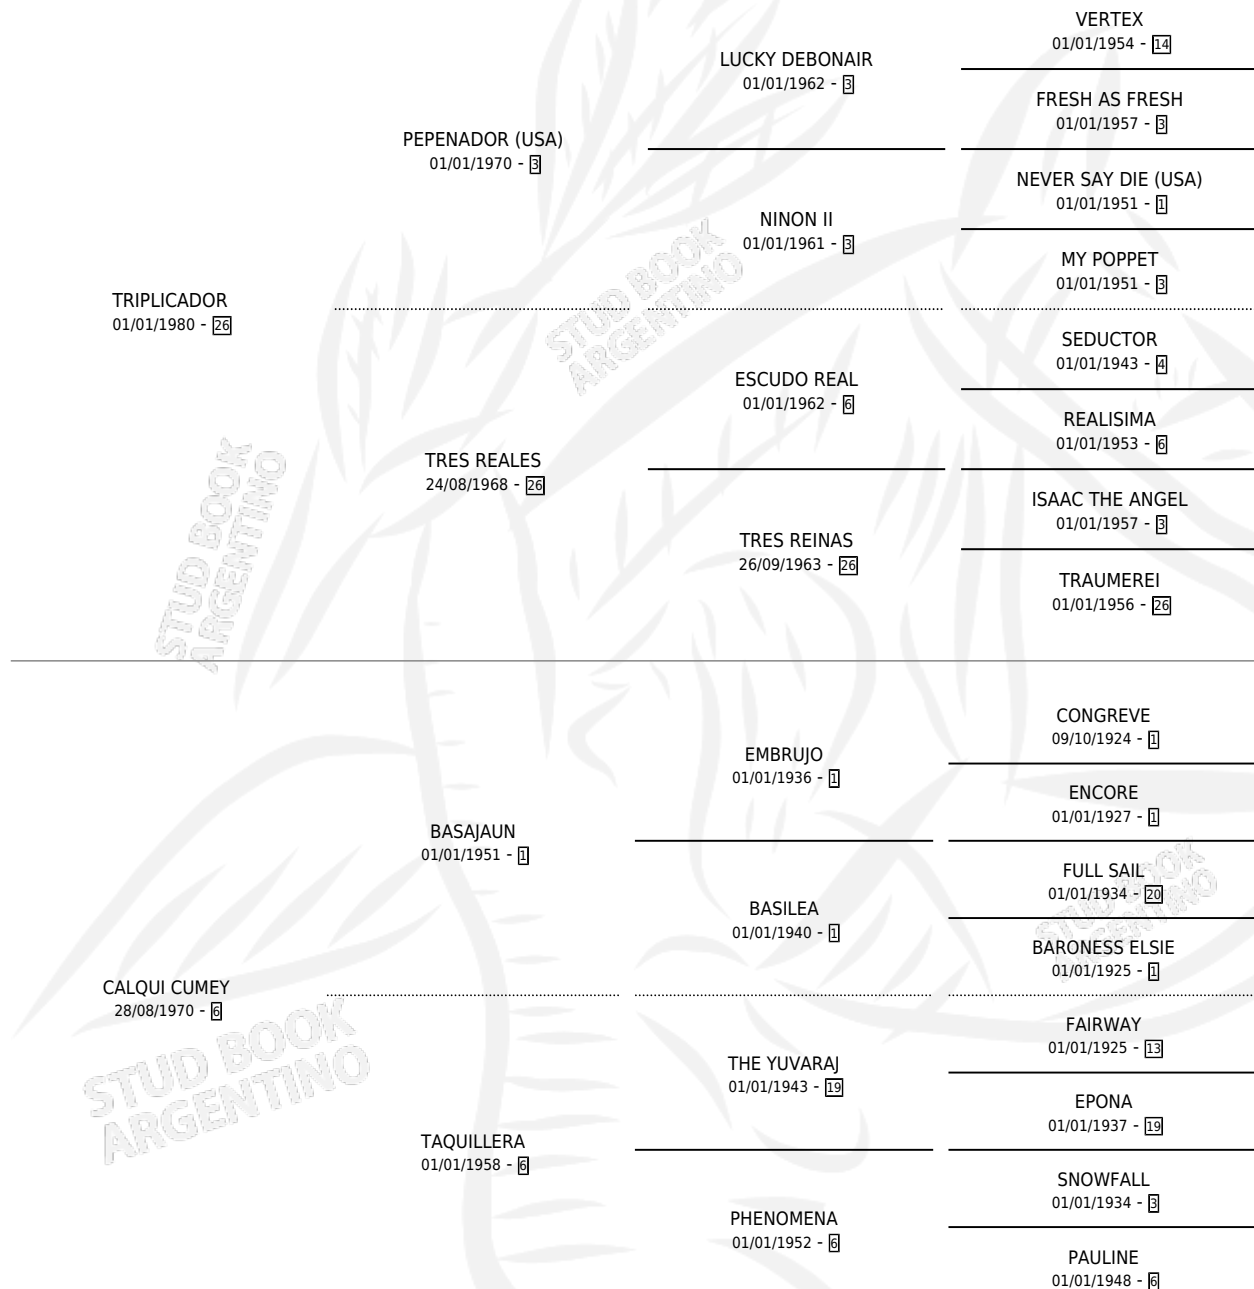

TRIPLICADORA

por TRIPLICADOR y CALQUI CUMEY por BASAJAUN

Argentina · Hembra · Zaino Doradillo · SP · 03/08/1986
Familia 6-e · Volumen 32

ESTADO

TIPIFICACIÓN SANGUÍNEA	✓
TIPIFICACIÓN POR ADN	✓
PASAPORTE	X
IDENTIFICACIÓN POR MICROCHIP	X
REPRODUCTOR	✓

Lugar de nacimiento: Campo particular

Criador: El Paraiso

~

HIJOS

	MACHOS	HEMBRAS
12 NACIERON	8	4
7 CORRIERON	5	2
3 GANARON	3	0

0 GANADORES **CL**   **0** GANADORES **GR**   **0** GANADORES **G1**

PEDIGREE