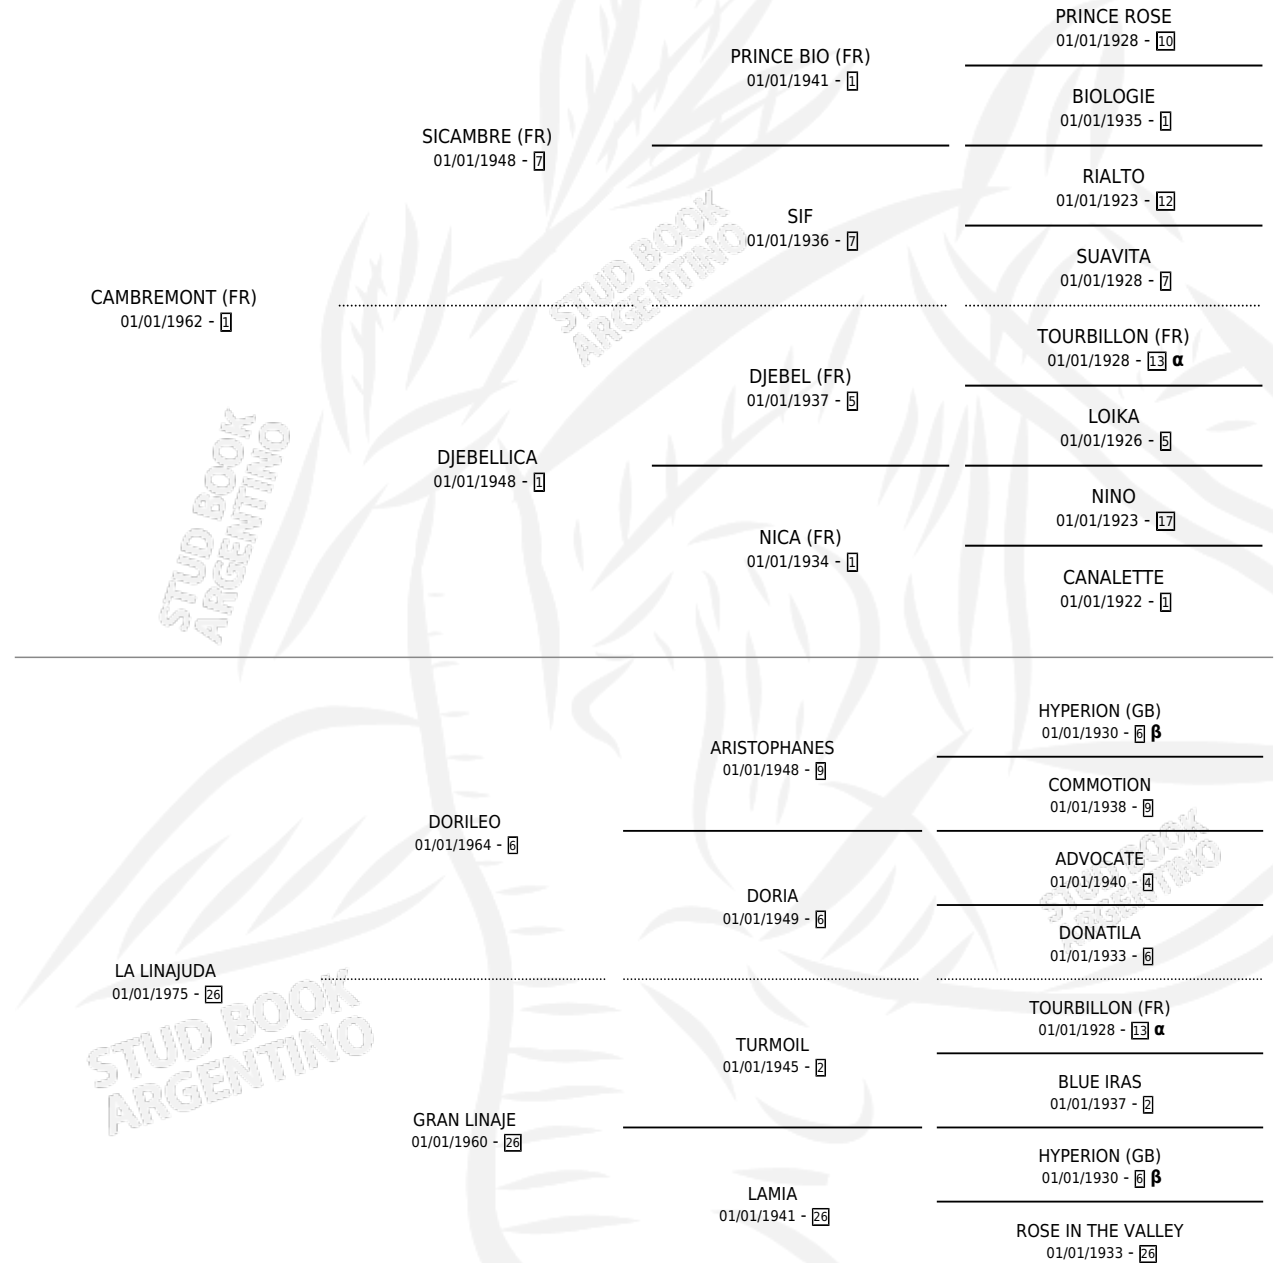

A SU AIRE

por **CAMBREMONT (FR)** y **LA LINAJUDA** por **DORILEO**

Argentina · Hembra · Alazan · SP · 22/08/1986
Familia 26 · Volumen 32

ESTADO

TIPIFICACIÓN SANGUÍNEA	X
TIPIFICACIÓN POR ADN	X
PASAPORTE	X
IDENTIFICACIÓN POR MICROCHIP	X
REPRODUCTOR	X

Lugar de nacimiento: Las Arrobles

Criador: Sin dato

PEDIGREE

INBREEDING : **α,β**

CAMPAÑA

Solo carreras oficiales de Argentina

POR EDAD

EDAD	CC	1°	2°	3°	4°	5°	NP	CLC	CLG	CLCG1	CLGG1	IMPORTE	GANANCIA / CC
2 AÑOS	2	0	0	0	0	0	2	0	0	0	0	\$0	\$0
TOTALES	2	0	0	0	0	0	2	0	0	0	0	\$0	\$0
%		0.0%	0.0%	0.0%	0.0%	0.0%	100%	0.0%	0.0%	0.0%	0.0%		