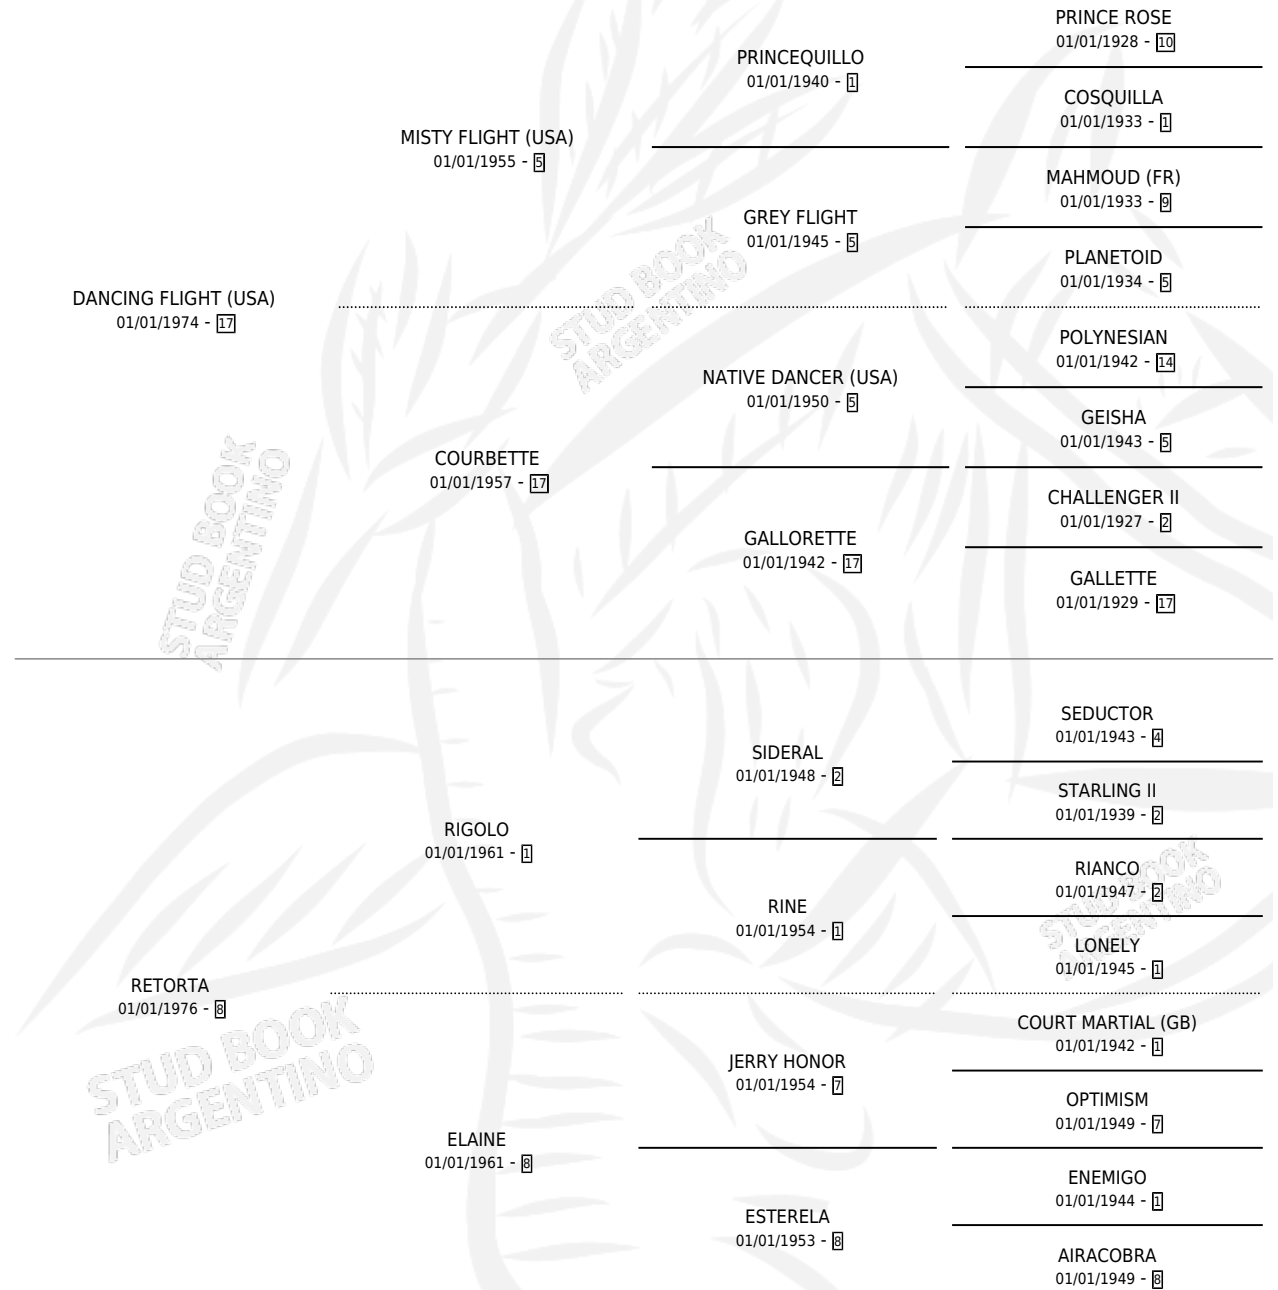

RETAHILA

por **DANCING FLIGHT (USA)** y **RETORTA** por **RIGOLO**

Argentina · Hembra · Alazan · SP · 20/08/1986
Familia 8-g · Volumen 32

ESTADO

TIPIFICACIÓN SANGUÍNEA	✓
TIPIFICACIÓN POR ADN	X
PASAPORTE	X
IDENTIFICACIÓN POR MICROCHIP	X
REPRODUCTOR	✓

Lugar de nacimiento: El Candil

Criador: Sin dato

PEDIGREE

CAMPAÑA

Solo carreras oficiales de Argentina

POR EDAD

EDAD	CC	1°	2°	3°	4°	5°	NP	CLC	CLG	CLCG1	CLGG1	IMPORTE	GANANCIA / CC
3 AÑOS	2	1	0	0	0	0	1	0	0	0	0	\$1,485,000	\$742,500
4 AÑOS	6	0	0	0	0	1	5	0	0	0	0	\$0	\$0
5 AÑOS	3	0	0	1	0	0	2	0	0	0	0	\$0	\$0
TOTALES	11	1	0	1	0	1	8	0	0	0	0	\$1,485,000	\$135,000
%		9.1%	0.0%	9.1%	0.0%	9.1%	72.7%	0.0%	0.0%	0.0%	0.0%		

Ganadora en Palermo - \$1,485,000, a los 3 años.

POR DISTANCIA

HIPODROMO	CC	1°	2°	3°	4°	5°	NP	CLC	CLG	CLCG1	CLGG1	IMPORTE
SAN ISIDRO	6	0	0	0	0	0	6	0	0	0	0	\$0
1000 MTS	4	0	0	0	0	0	4	0	0	0	0	\$0
1200 MTS	1	0	0	0	0	0	1	0	0	0	0	\$0
1400 MTS	1	0	0	0	0	0	1	0	0	0	0	\$0
PALERMO	5	1	0	1	0	1	2	0	0	0	0	\$1,485,000
1000 MTS	5	1	0	1	0	1	2	0	0	0	0	\$1,485,000