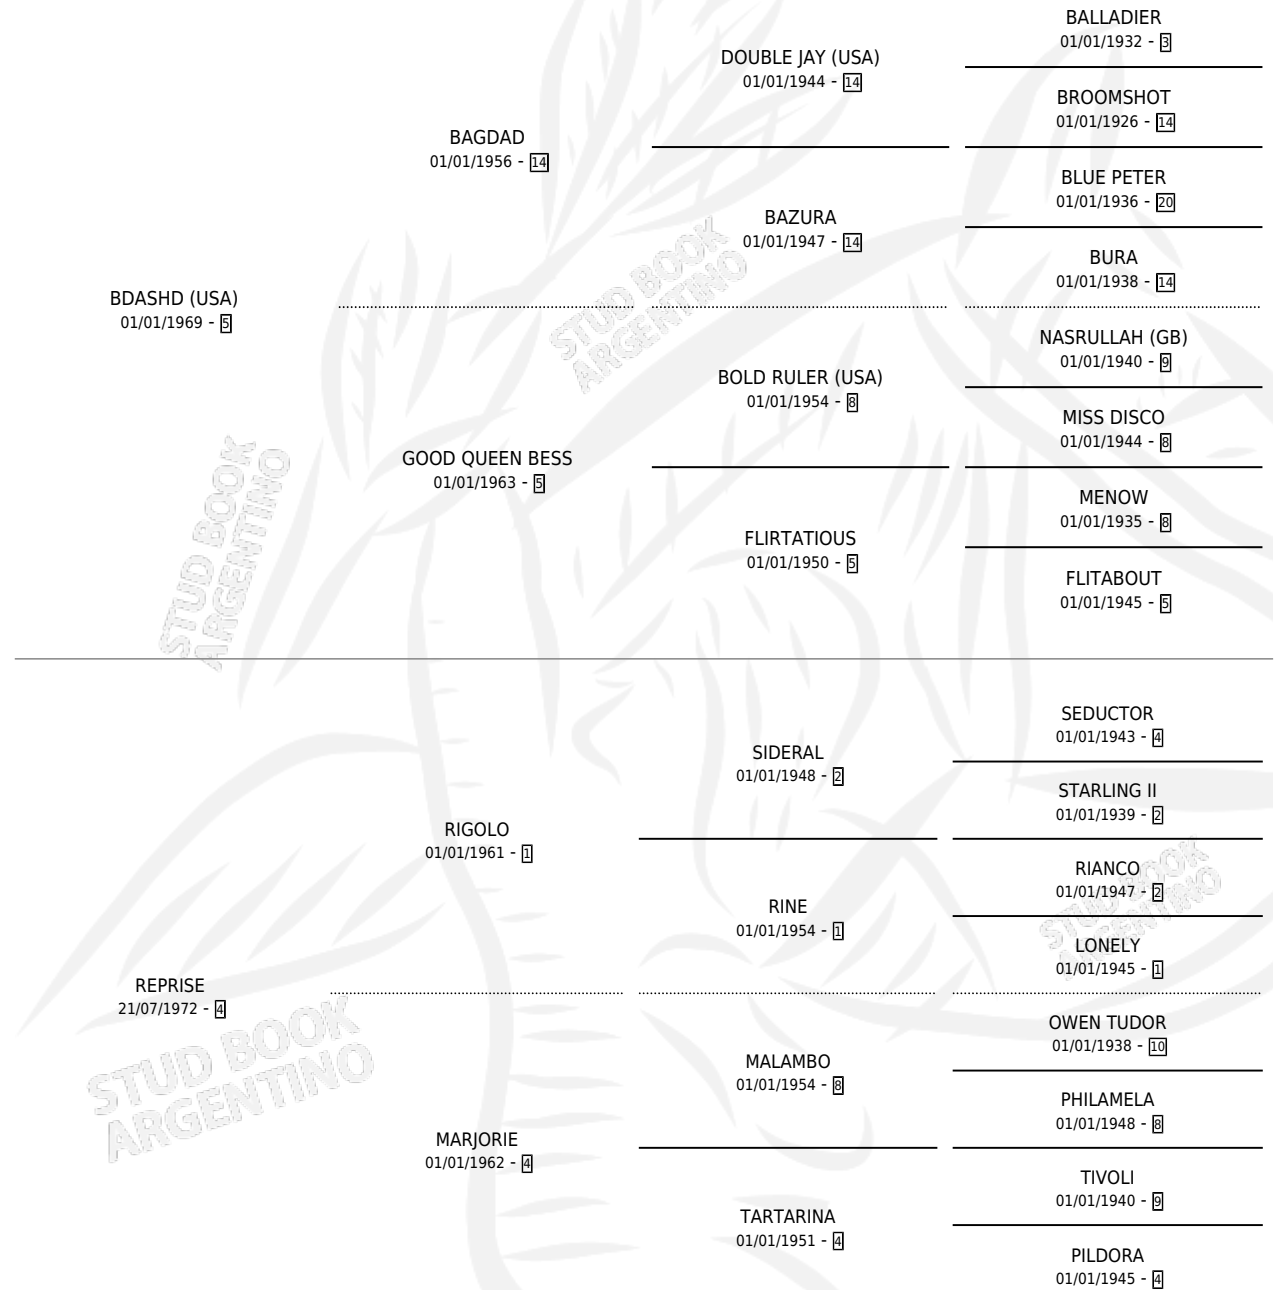

BIRRETE

por **BDASHD (USA)** y **REPRISE** por **RIGOLO**

Argentina · Macho · Zaino · SP · 23/08/1986
Familia 4-k · Volumen 32

ESTADO

TIPIFICACIÓN SANGUÍNEA	X
TIPIFICACIÓN POR ADN	X
PASAPORTE	X
IDENTIFICACIÓN POR MICROCHIP	X
REPRODUCTOR	X

Lugar de nacimiento: El Candil

Criador: Sin dato

PEDIGREE

BIRRETE

Datos oficiales del Stud Book Argentino

Documento generado el 07/05/2026

studbook.org.ar