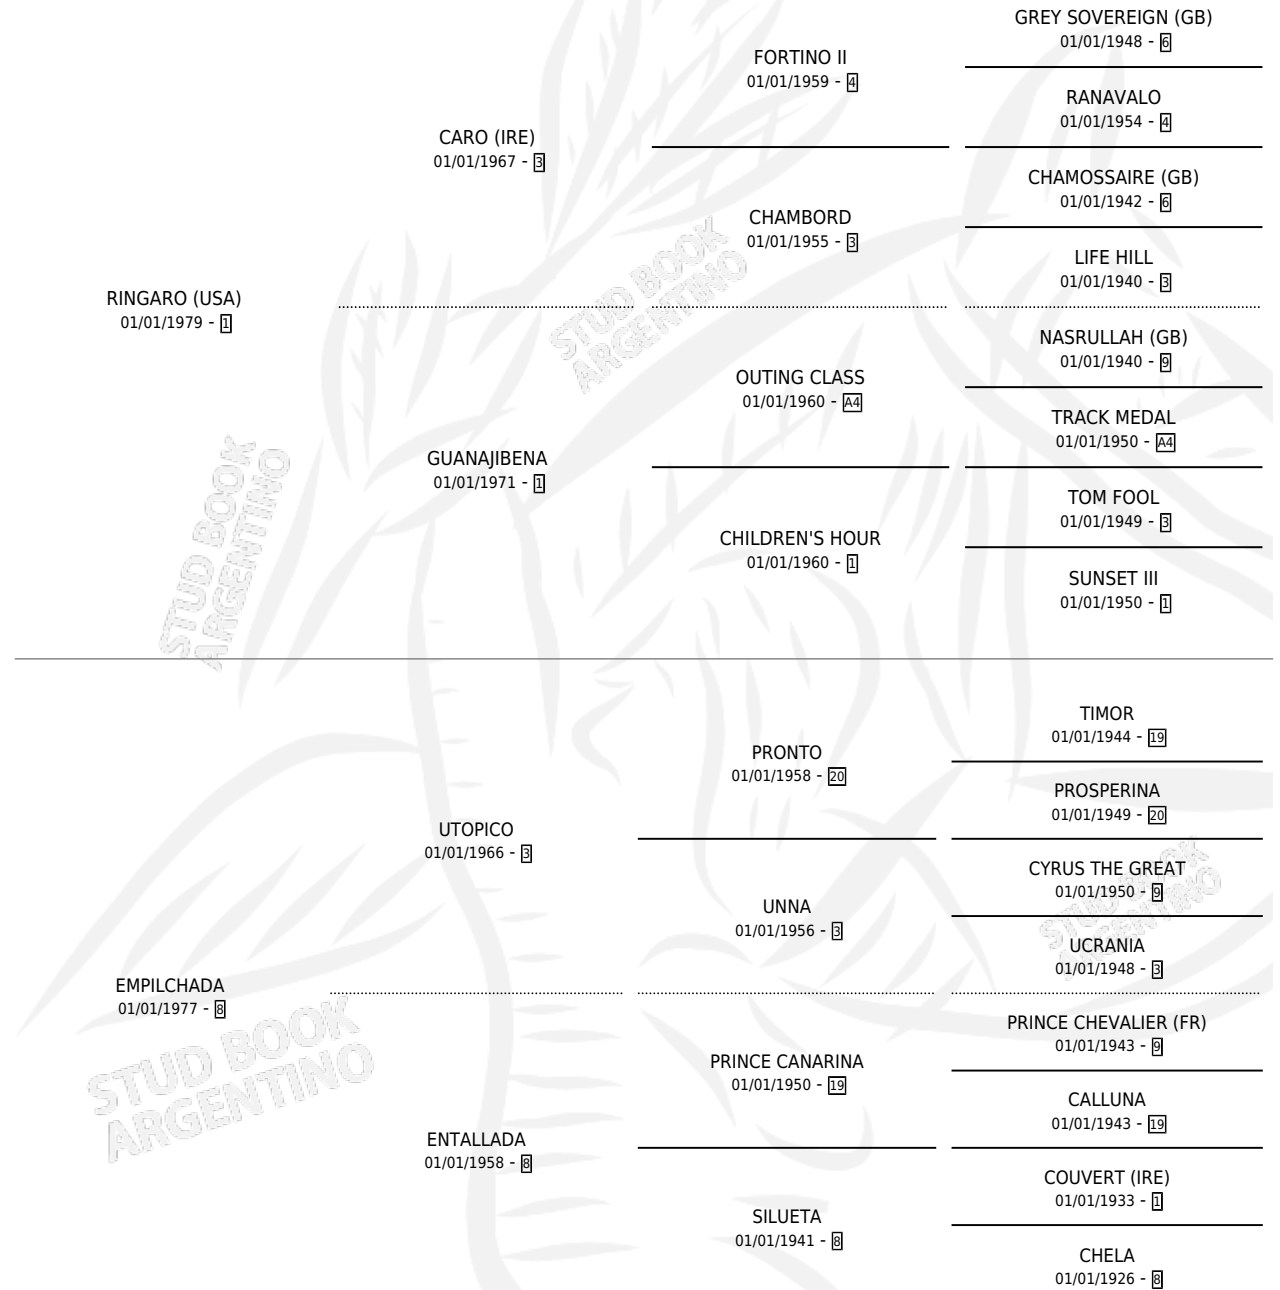

EXPLOSIVE

por RINGARO (USA) y EMPILCHADA por UTOPICO

Argentina · Hembra · Zaino · SP · 29/07/1986
Familia 8-j · Volumen 32

ESTADO

TIPIFICACIÓN SANGUÍNEA	X
TIPIFICACIÓN POR ADN	X
PASAPORTE	X
IDENTIFICACIÓN POR MICROCHIP	X
REPRODUCTOR	✓

Lugar de nacimiento: Abolengo

Criador: Abolengo

PEDIGREE

EXPORTACIÓN / IMPORTACIÓN

FECHA	MOVIMIENTO	PAÍS
01/01/1991	EXPORTADO	BRASIL

~

SERVICIOS

Servicios **2** / Nacimientos **0** / Efectividad **0.00%**