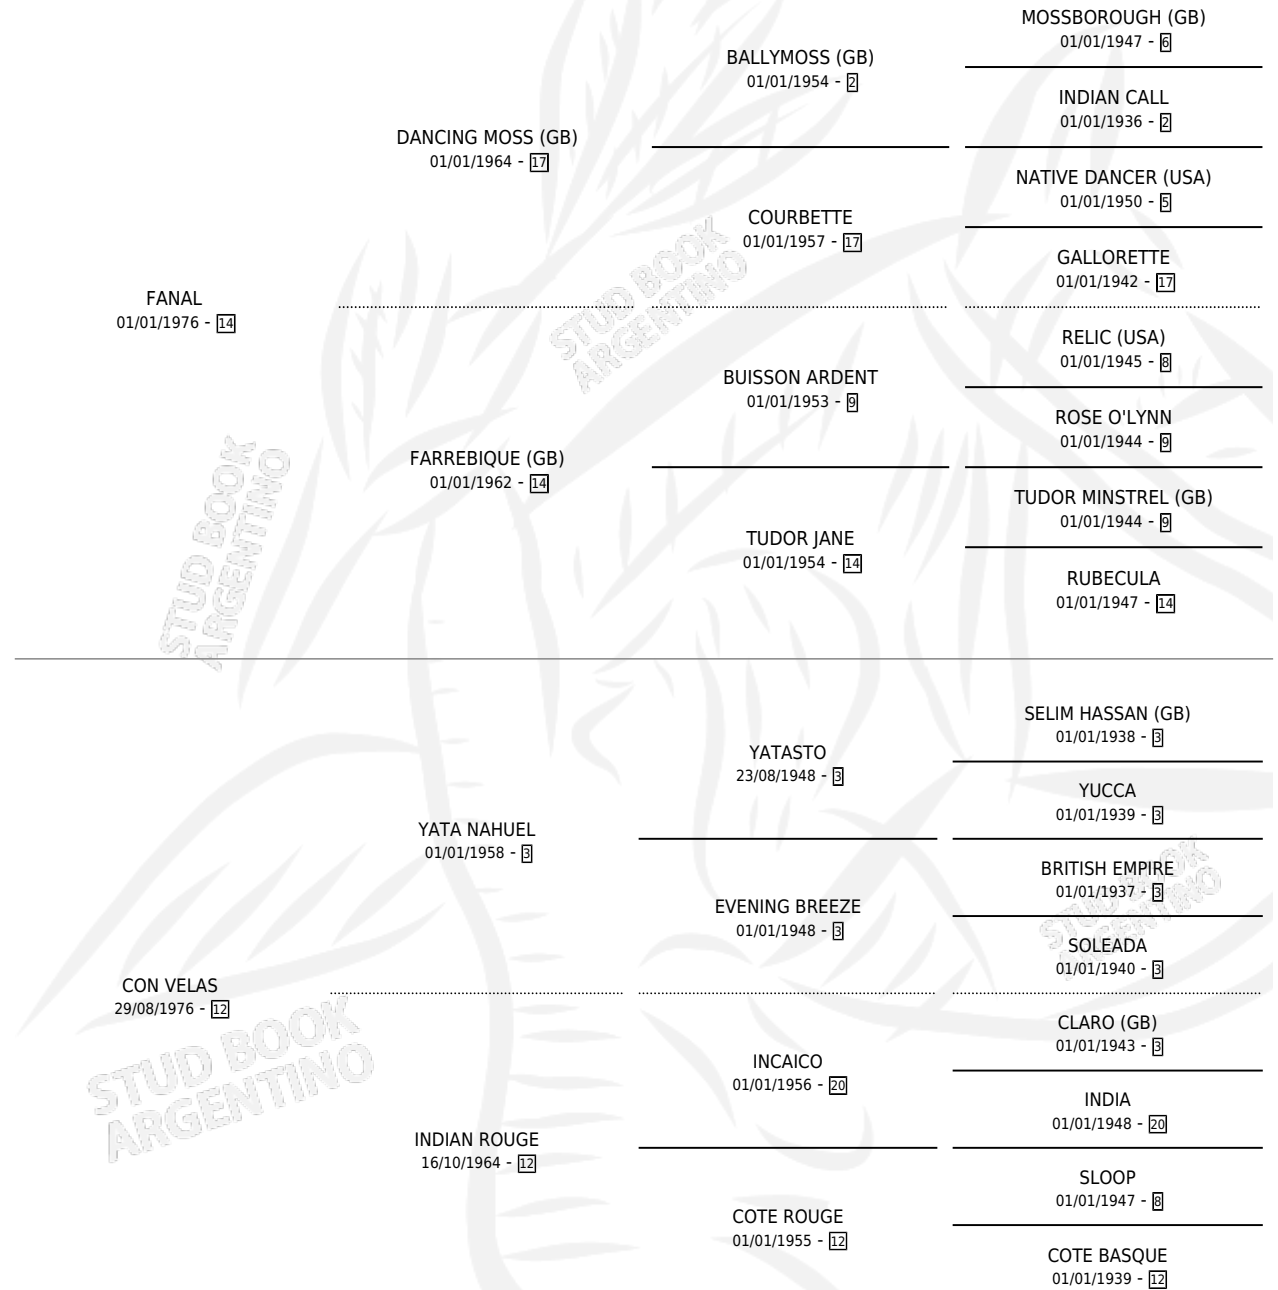

TANKA

por **FANAL** y **CON VELAS** por **YATA NAHUEL**

Argentina · Hembra · Zaino · SP · 24/07/1986
Familia 12-d · Volumen 32

ESTADO

TIPIFICACIÓN SANGUÍNEA	X
TIPIFICACIÓN POR ADN	X
PASAPORTE	X
IDENTIFICACIÓN POR MICROCHIP	X
REPRODUCTOR	X

Lugar de nacimiento: Indio Rico

Criador: Sin dato

PEDIGREE

TANKA

Datos oficiales del Stud Book Argentino

Documento generado el 28/04/2026

studbook.org.ar