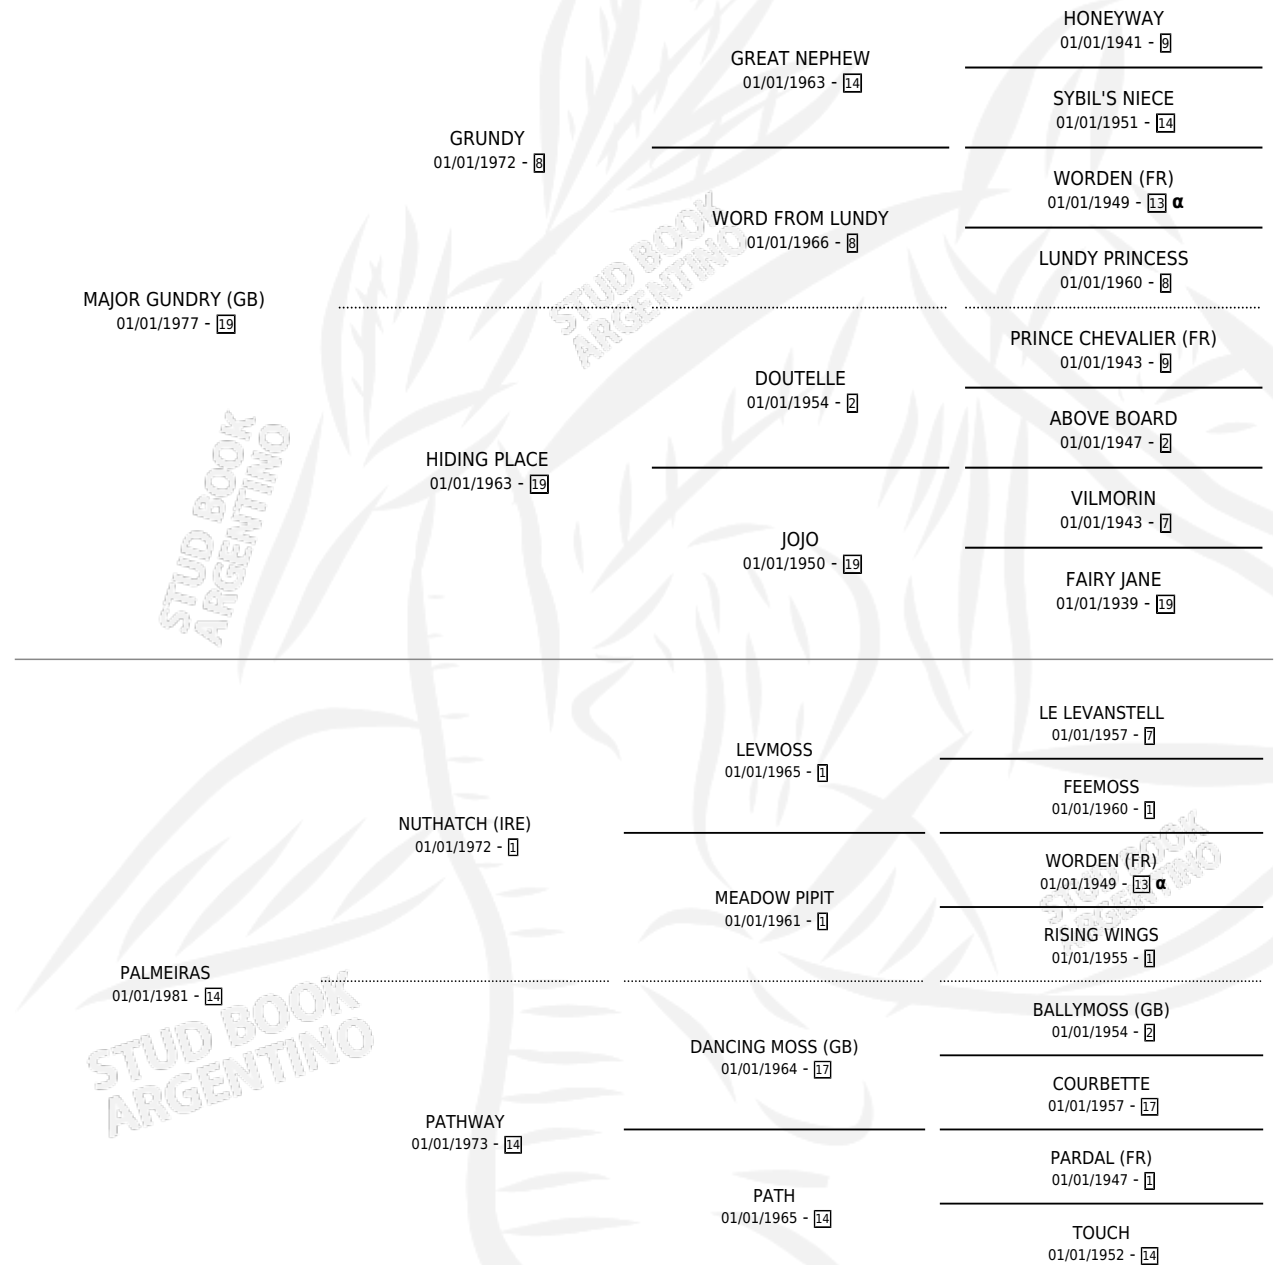

PALANQUIN

por MAJOR GUNDRY (GB) y PALMEIRAS por NUTHATCH (IRE)

Argentina · Macho · Alazan · SP · 13/08/1986
Familia 14-a · Volumen 32

ESTADO

TIPIFICACIÓN SANGUÍNEA	X
TIPIFICACIÓN POR ADN	X
PASAPORTE	X
IDENTIFICACIÓN POR MICROCHIP	X
REPRODUCTOR	X

Lugar de nacimiento: Argentino
Criador: Gonzalez Hector Orlando

PEDIGREE

INBREEDING : α

CAMPAÑA

Solo carreras oficiales de Argentina

POR EDAD

EDAD	CC	1°	2°	3°	4°	5°	NP	CLC	CLG	CLCG1	CLGG1	IMPORTE	GANANCIA / CC
2 AÑOS	1	0	0	0	0	0	1	1	0	0	0	\$0	\$0
3 AÑOS	7	0	2	1	0	0	4	0	0	0	0	\$17,755	\$2,536
4 AÑOS	22	1	2	4	3	3	9	0	0	0	0	\$0	\$0
5 AÑOS	5	1	0	0	0	0	4	0	0	0	0	\$0	\$0
TOTALES	35	2	4	5	3	3	18	1	0	0	0	\$17,755	\$507
%		5.7%	11.4%	14.3%	8.6%	8.6%	51.4%	2.9%	0.0%	0.0%	0.0%		

Ganador de 2 carreras en San Isidro - \$17,755, a los 4 y 5 años.

POR DISTANCIA

HIPODROMO	CC	1°	2°	3°	4°	5°	NP	CLC	CLG	CLCG1	CLGG1	IMPORTE
SAN ISIDRO	33	2	4	5	3	3	16	1	0	0	0	\$17,755
1000 MTS	18	2	3	2	2	1	8	0	0	0	0	\$17,755
1200 MTS	12	0	1	3	1	2	5	0	0	0	0	\$0
1400 MTS	1	0	0	0	0	0	1	0	0	0	0	\$0
1600 MTS	1	0	0	0	0	0	1	0	0	0	0	\$0
1500 MTS	1	0	0	0	0	0	1	1	0	0	0	\$0
PALERMO	2	0	0	0	0	0	2	0	0	0	0	\$0
1000 MTS	2	0	0	0	0	0	2	0	0	0	0	\$0