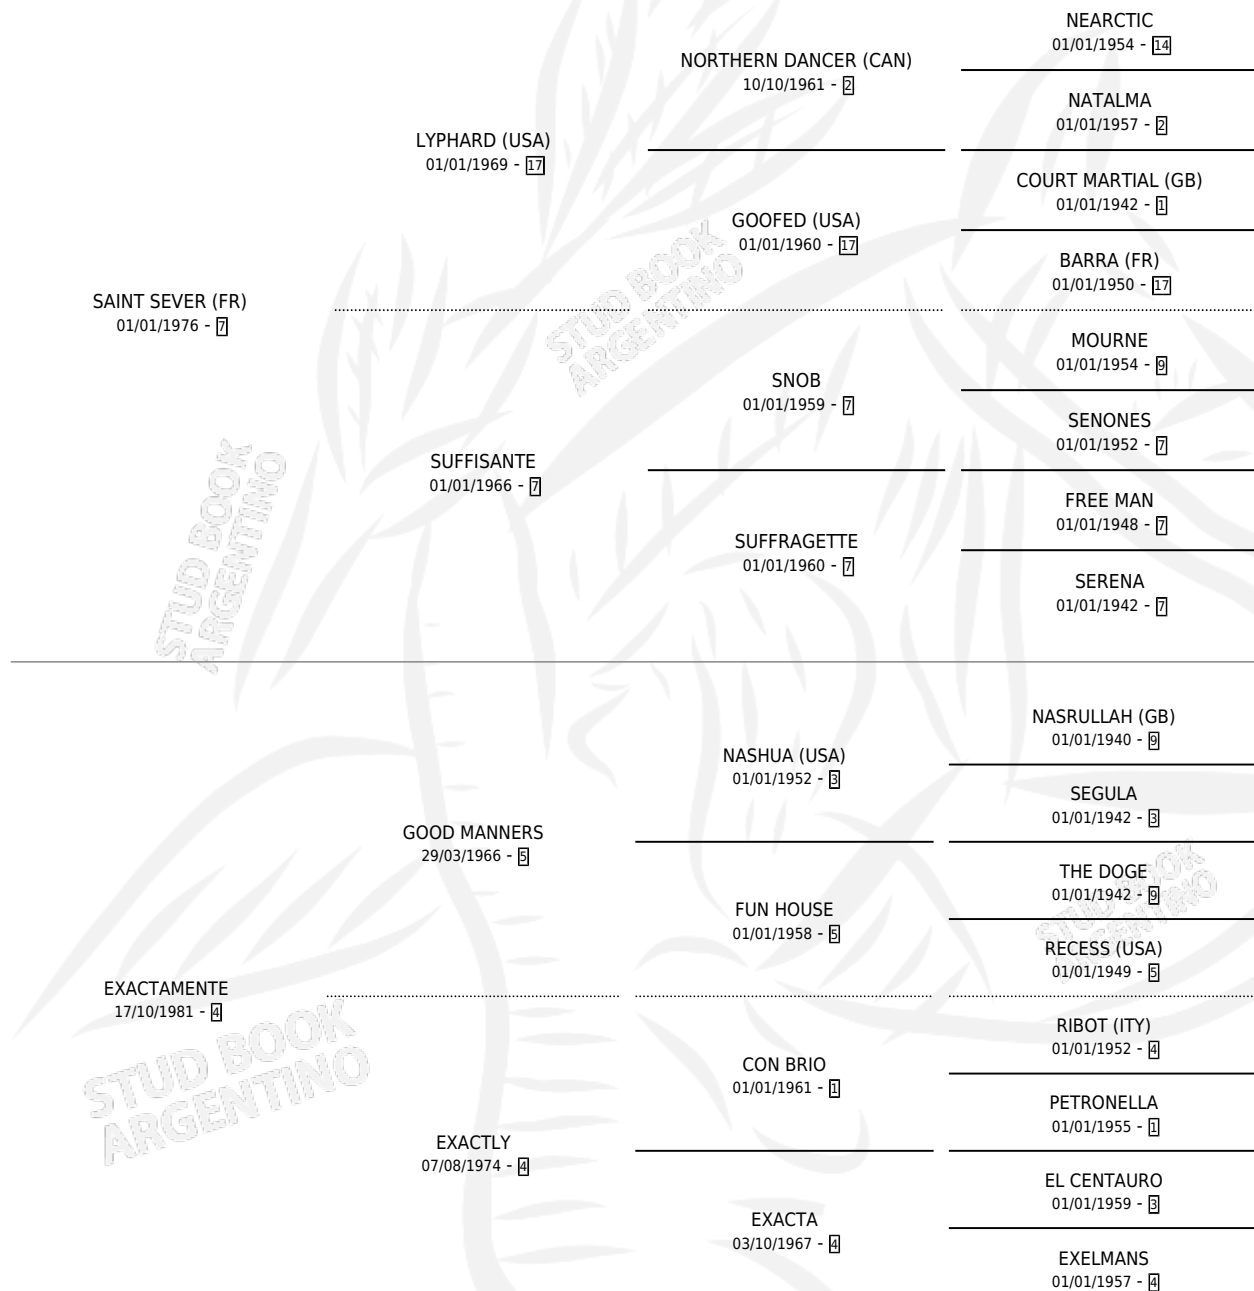

EXACTISIMA

por SAINT SEVER (FR) y EXACTAMENTE por GOOD MANNERS

Argentina · Hembra · Alazan · SP · 10/08/1986
Familia 4-k · Volumen 32

ESTADO

TIPIFICACIÓN SANGUÍNEA	✓
TIPIFICACIÓN POR ADN	X
PASAPORTE	X
IDENTIFICACIÓN POR MICROCHIP	X
REPRODUCTOR	✓

Lugar de nacimiento: Ojo de Agua
Criador: Napolitani Eduardo Justo Suc

~

HIJOS

	MACHOS	HEMBRAS
2 NACIERON	2	0
1 CORRIERON	1	0
1 GANARON	1	0
0 GANADORES CL	0 GANADORES GR	0 GANADORES G1

PEDIGREE

CAMPAÑA

Solo carreras oficiales de Argentina