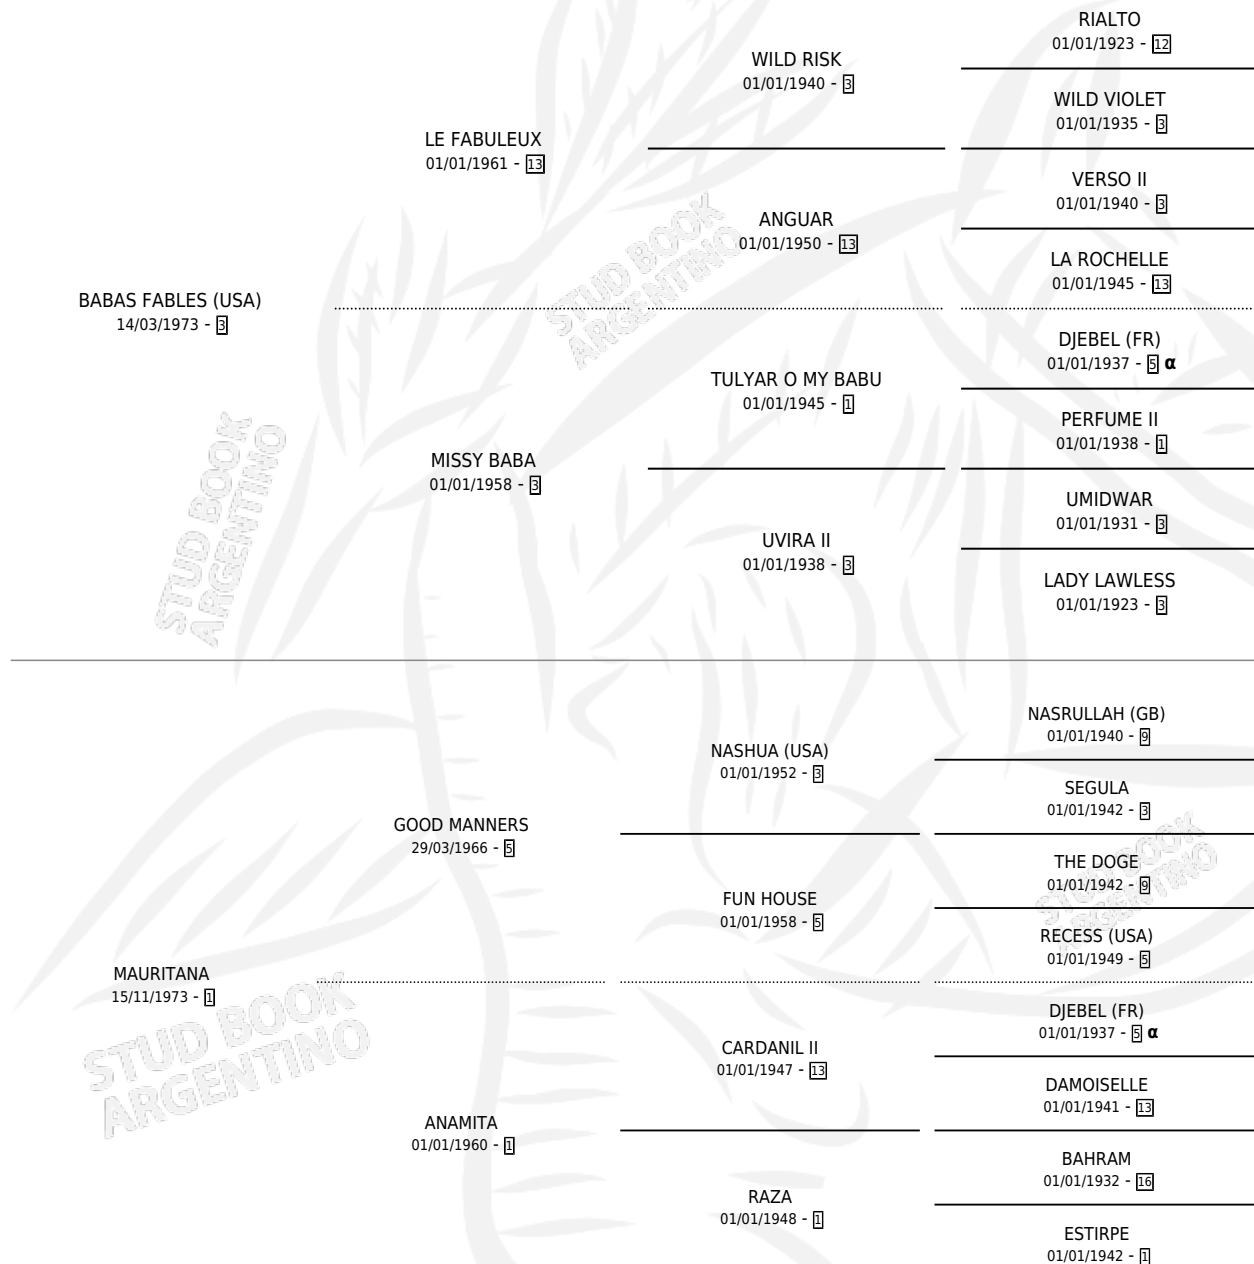

LETONA

por **BABAS FABLES (USA)** y **MAURITANA** por **GOOD MANNERS**

Argentina · Hembra · Alazan · SP · 09/08/1986
Familia 1-e · Volumen 32

ESTADO

TIPIFICACIÓN SANGUÍNEA	✓
TIPIFICACIÓN POR ADN	X
PASAPORTE	X
IDENTIFICACIÓN POR MICROCHIP	X
REPRODUCTOR	✓

Lugar de nacimiento: Ojo de Agua
Criador: Sin dato

~

HIJOS

	MACHOS	HEMBRAS
1 NACIERON	1	0
SIN ACTUACIONES		

PEDIGREE

INBREEDING : α

CAMPAÑA

Solo carreras oficiales de Argentina