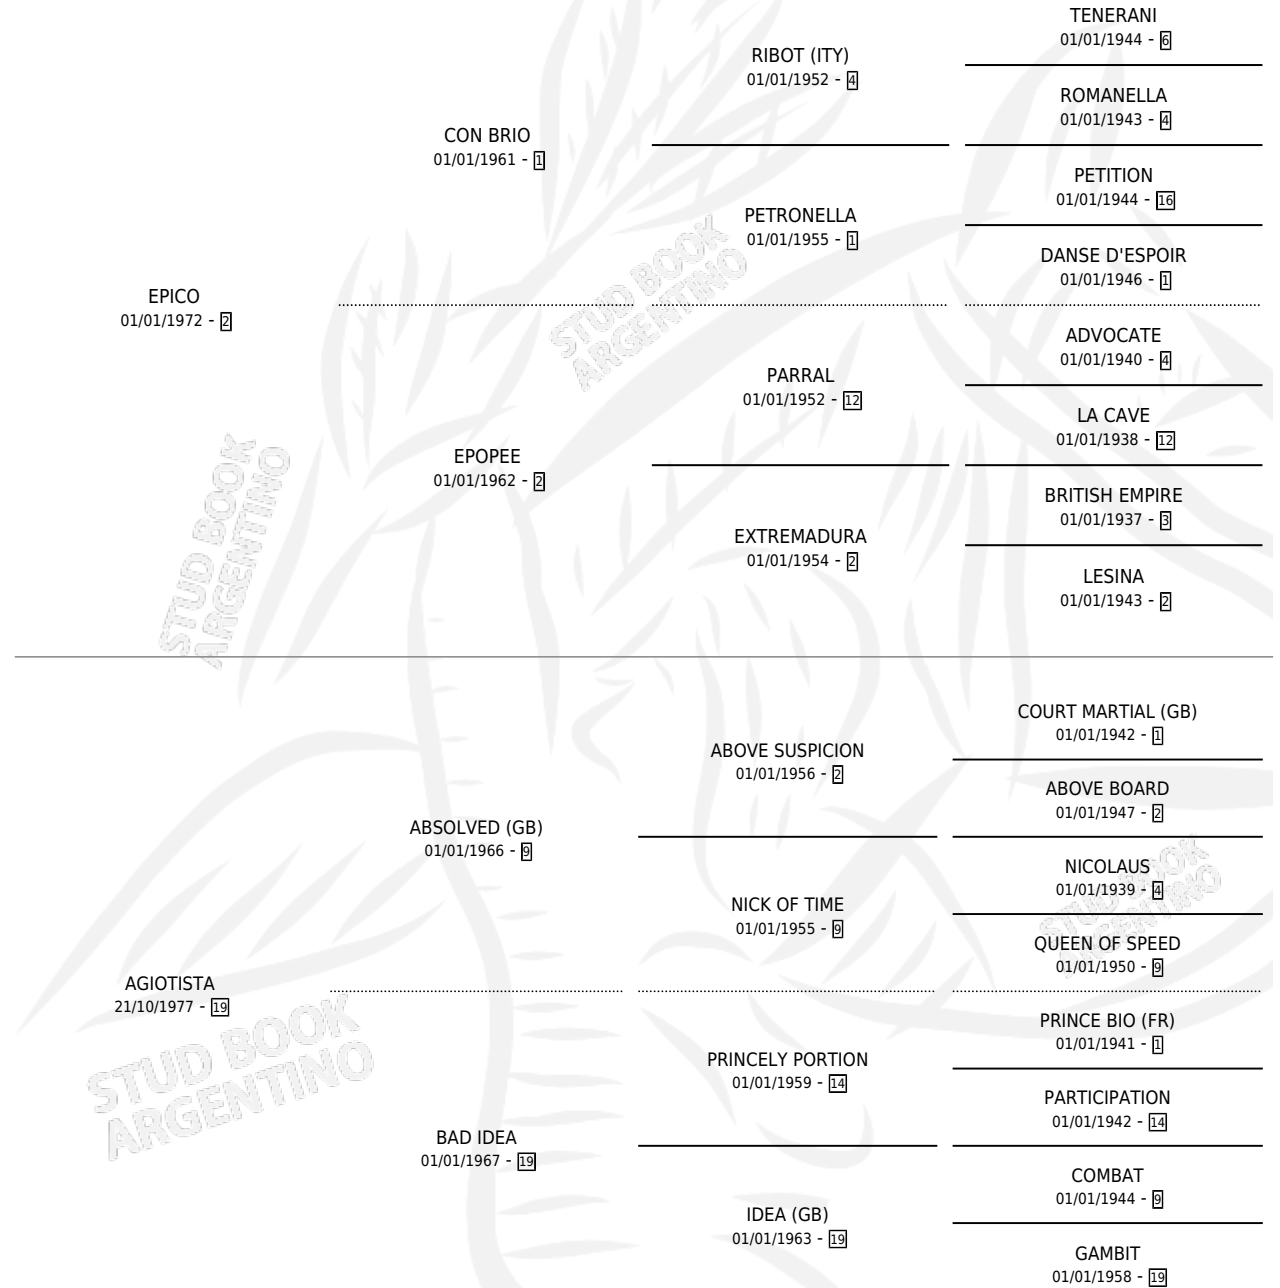

ALIÑO

por **EPICO** y **AGIOTISTA** por **ABSOLVED (GB)**

Argentina · Macho · Alazan · SP · 31/07/1986
Familia 19 · Volumen 32

ESTADO

TIPIFICACIÓN SANGUÍNEA	X
TIPIFICACIÓN POR ADN	X
PASAPORTE	X
IDENTIFICACIÓN POR MICROCHIP	X
REPRODUCTOR	X

Lugar de nacimiento: Ricardo

Criador: Sin dato

PEDIGREE

ALIÑO

Datos oficiales del Stud Book Argentino

Documento generado el 05/05/2026

studbook.org.ar