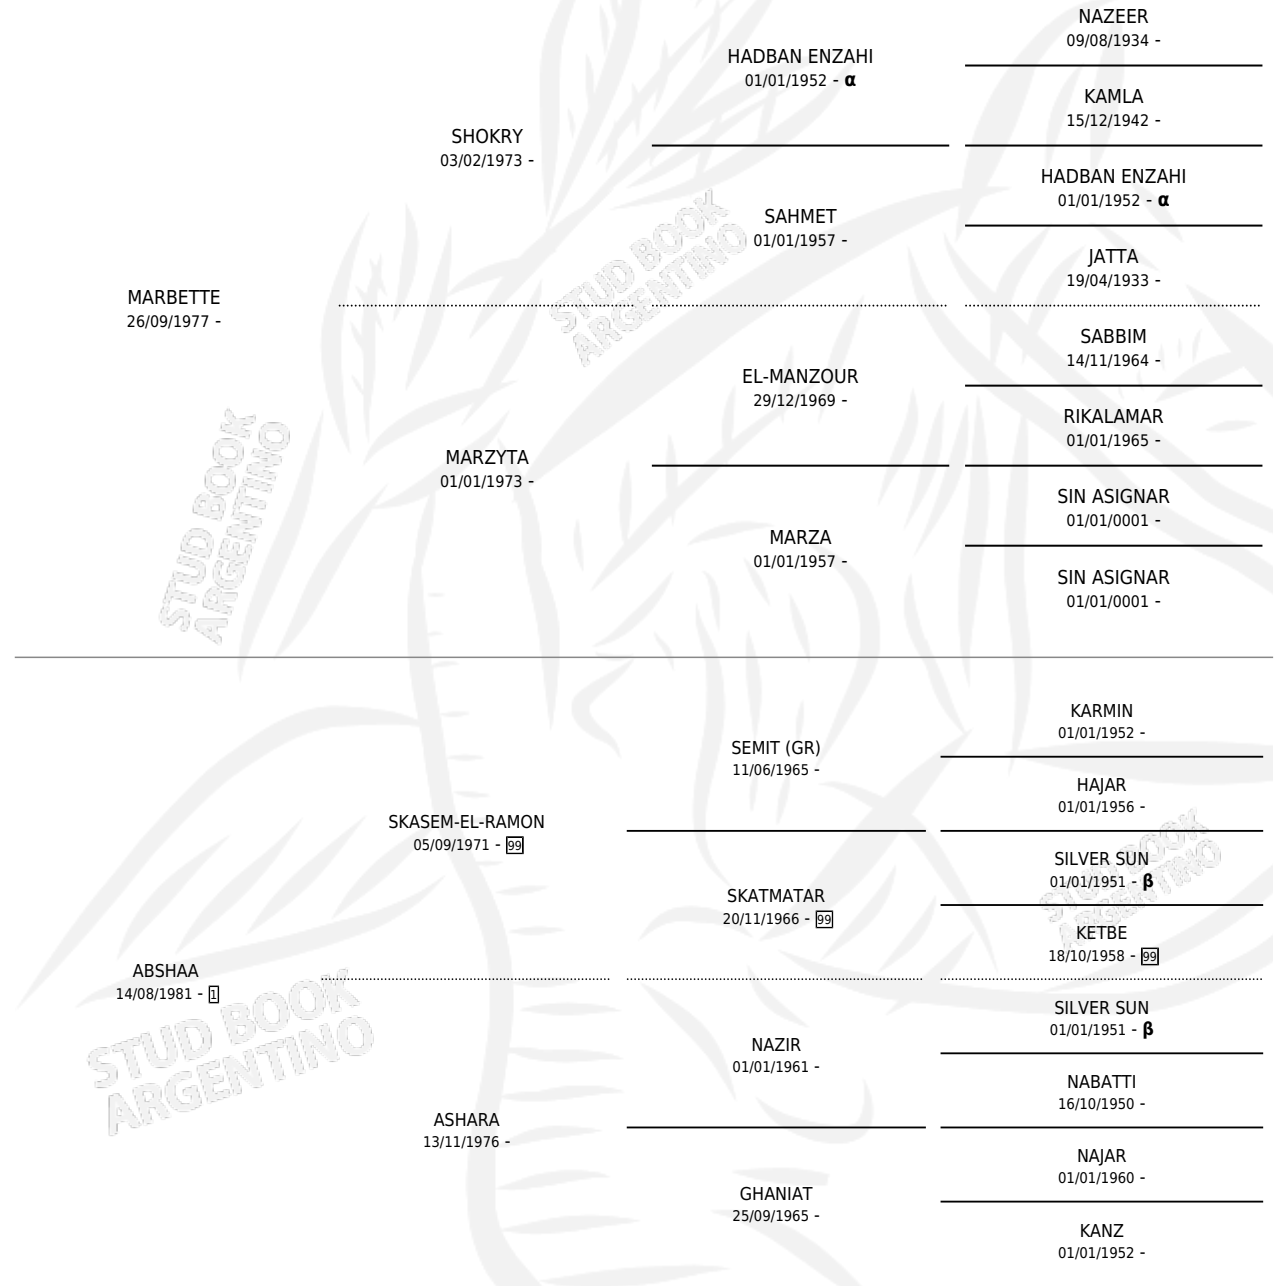

COMAR ARIANNE

por **MARBETTE** y **ABSHAA** por **SKASEM-EL-RAMON**

Argentina · Hembra · Zaino o Tordillo · AP · 01/08/1986
Familia 1 · Volumen 32

ESTADO

TIPIFICACIÓN SANGUÍNEA	✓
TIPIFICACIÓN POR ADN	X
PASAPORTE	X
IDENTIFICACIÓN POR MICROCHIP	X
REPRODUCTOR	✓

Lugar de nacimiento: Comar

Criador: Sin dato

PEDIGREE

INBREEDING : **α,β**

S

mientos 0 / Efectividad 0.00%

PADRILLO	PRODUCTO	CRIADOR	1ER SERVICIO	ÚLTIMO SERVICIO
SAMEER	∅		01/09/1991	22/09/1991
COMAR ARIANNE	∅		30/09/1990	21/10/1990
SAMEER	∅		22/11/1989	21/12/1989