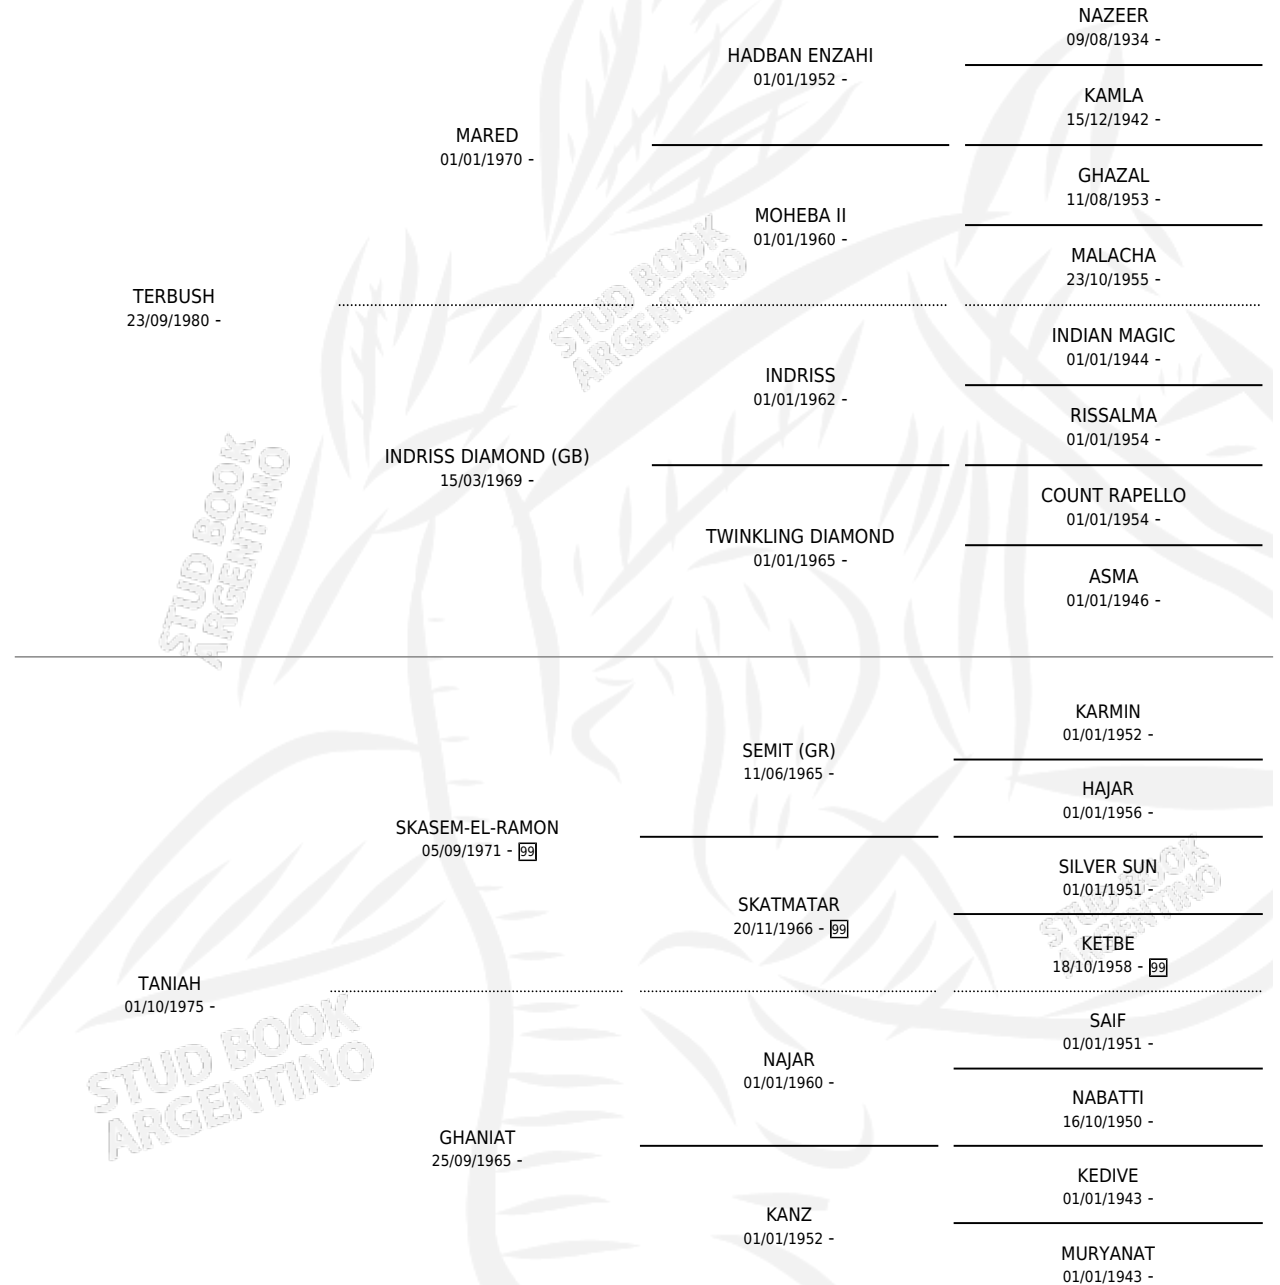

# COMAR TOBRUK

por **TERBUSH** y **TANIAH** por **SKASEM-EL-RAMON**

Argentina · Macho · Tordillo · AP · 24/08/1986  
Familia · Volumen 32

## ESTADO

TIPIFICACIÓN SANGUÍNEA	X
TIPIFICACIÓN POR ADN	X
PASAPORTE	X
IDENTIFICACIÓN POR MICROCHIP	X
REPRODUCTOR	X

**Lugar de nacimiento:** Comar

**Criador:** Sin dato

## PEDIGREE