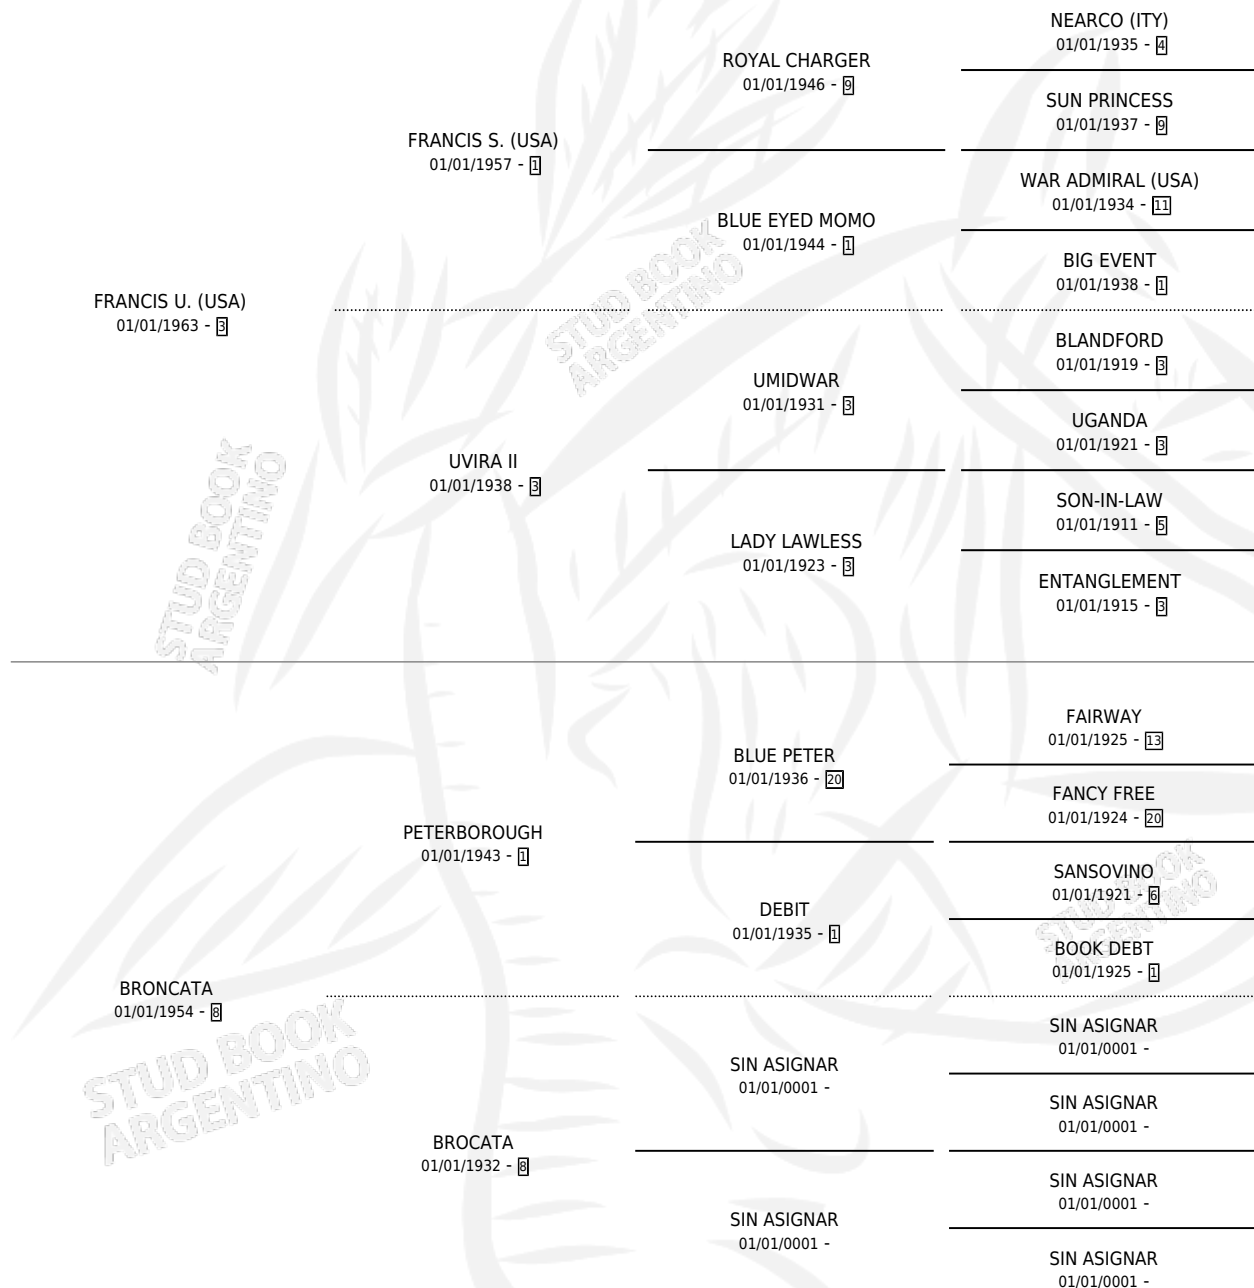

FRANCES FURY

por FRANCIS U. (USA) y BRONCATA por PETERBOROUGH

Argentina · Hembra · Alazan · SP · 01/01/1969
Familia 8-h · Volumen 27

ESTADO

TIPIFICACIÓN SANGUÍNEA	X
TIPIFICACIÓN POR ADN	X
PASAPORTE	X
IDENTIFICACIÓN POR MICROCHIP	X
REPRODUCTOR	✓

Lugar de nacimiento: Campo particular

Criador: Sin dato

~

HIJOS

	MACHOS	HEMBRAS
10 NACIERON	5	5
3 CORRIERON	2	1
2 GANARON	1	1
0 GANADORES CL	0 GANADORES GR	0 GANADORES G1

PEDIGREE