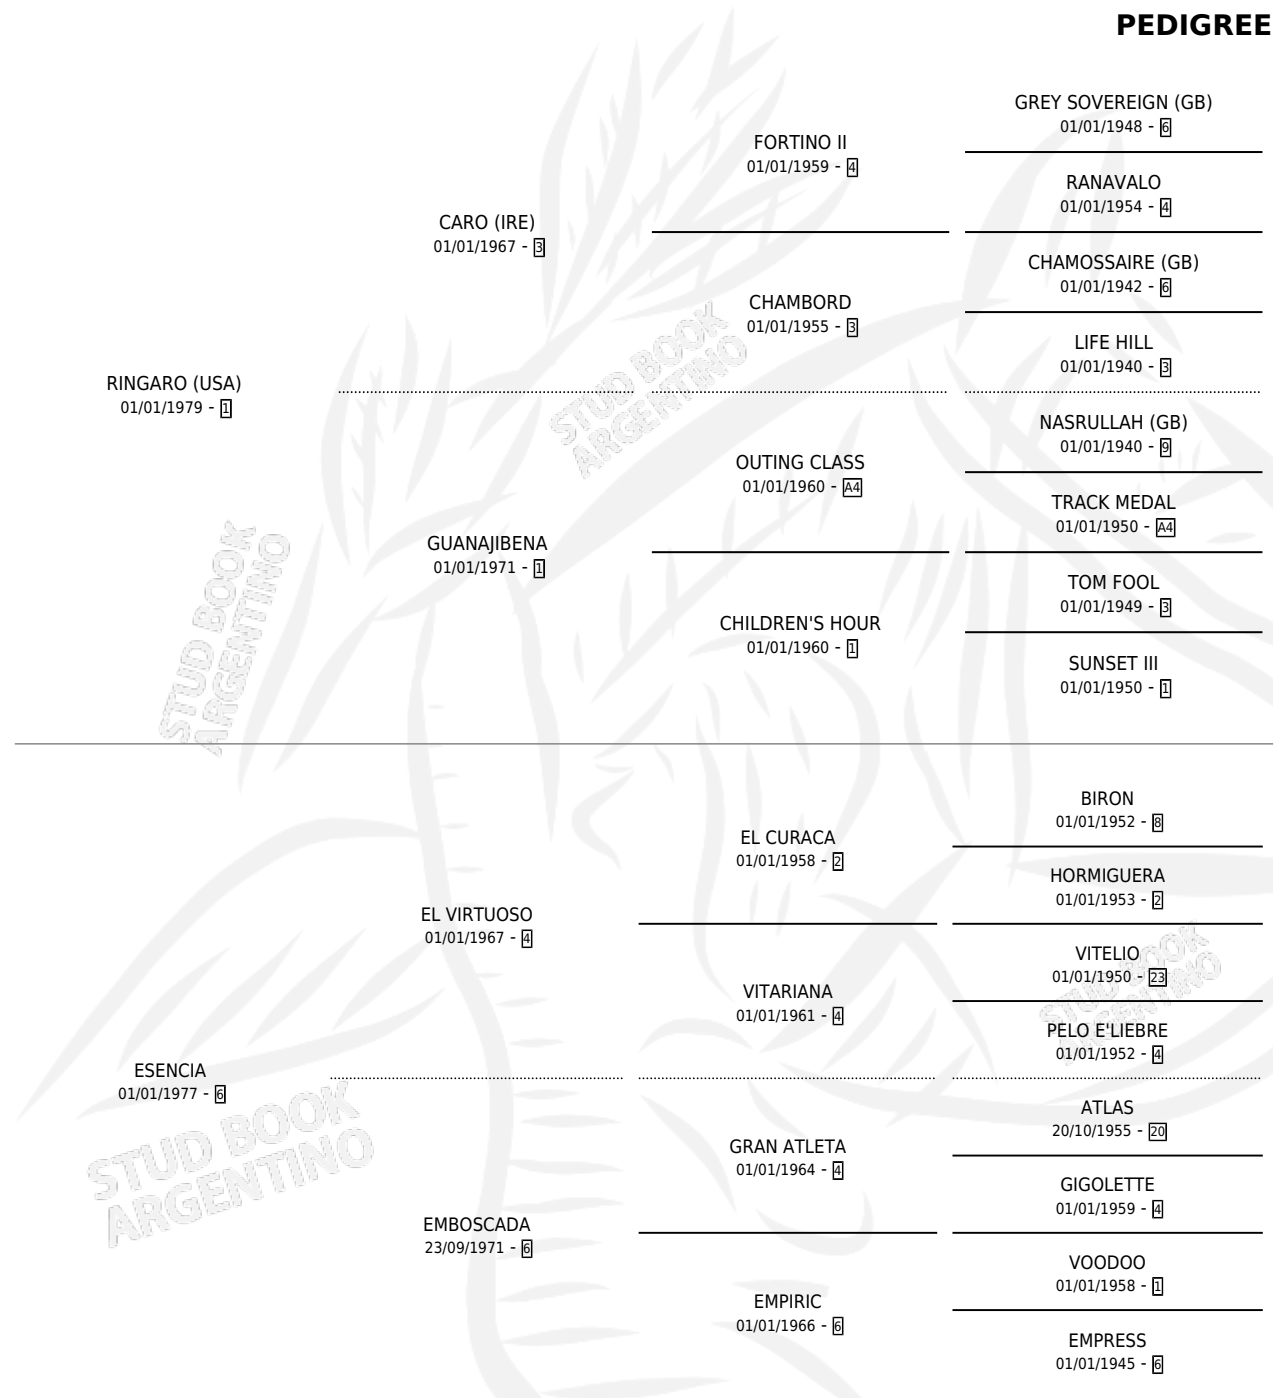

ENCANTADA

PEDIGREE

por RINGARO (USA) y ESENCIA por EL VIRTUOSO

Argentina · Hembra · Zaino · SP · 25/08/1986
Familia 6-f · Volumen 32

ESTADO

TIPIFICACIÓN SANGUÍNEA	✓
TIPIFICACIÓN POR ADN	X
PASAPORTE	X
IDENTIFICACIÓN POR MICROCHIP	X
REPRODUCTOR	✓

Lugar de nacimiento: Abolengo

Criador: Abolengo

~

HIJOS

	MACHOS	HEMBRAS
8 NACIERON	4	4
7 CORRIERON	3	4
6 GANARON	3	3

1	1	0
GANADORES CL	GANADORES GR	GANADORES G1

CAMPAÑA

Solo carreras oficiales de Argentina