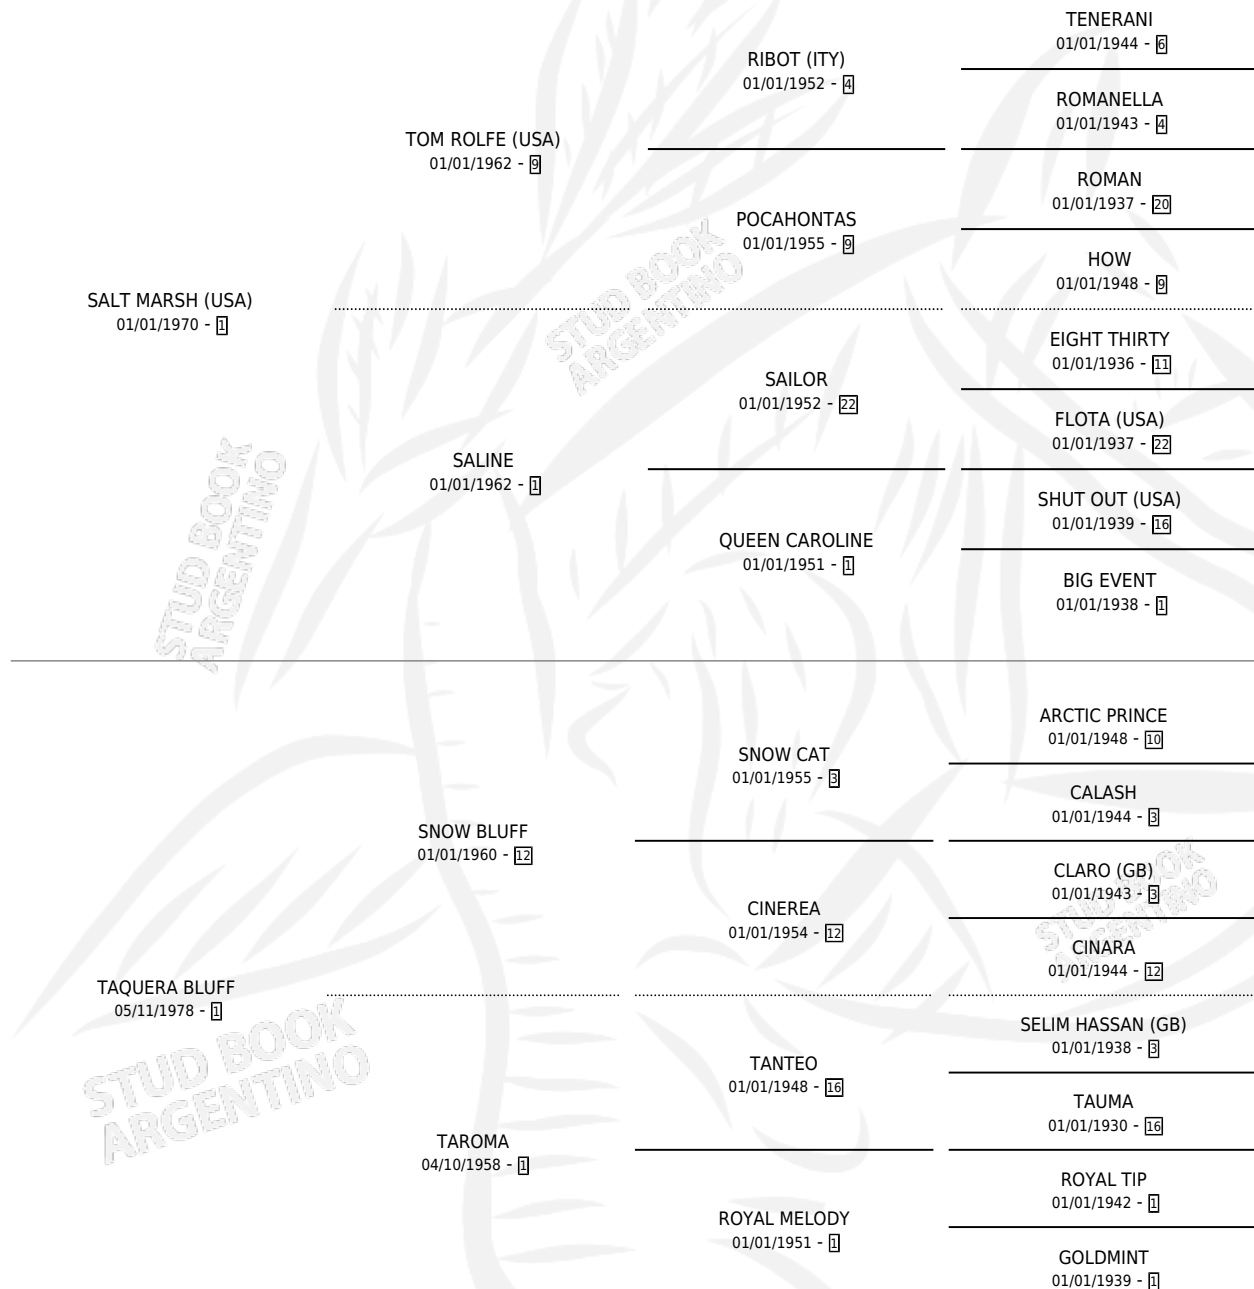

MARIA BLUFF

por **SALT MARSH (USA)** y **TAQUERA BLUFF** por **SNOW BLUFF**

Argentina · Hembra · Alazan Tostado · SP · 31/07/1986
Familia 1 · Volumen 32

ESTADO

TIPIFICACIÓN SANGUÍNEA	✓
TIPIFICACIÓN POR ADN	X
PASAPORTE	X
IDENTIFICACIÓN POR MICROCHIP	X
REPRODUCTOR	✓

Lugar de nacimiento: La Quebrada
Criador: Sin dato

~

HIJOS

	MACHOS	HEMBRAS
5 NACIERON	3	2
2 CORRIERON	1	1

SIN ACTUACIONES

PEDIGREE