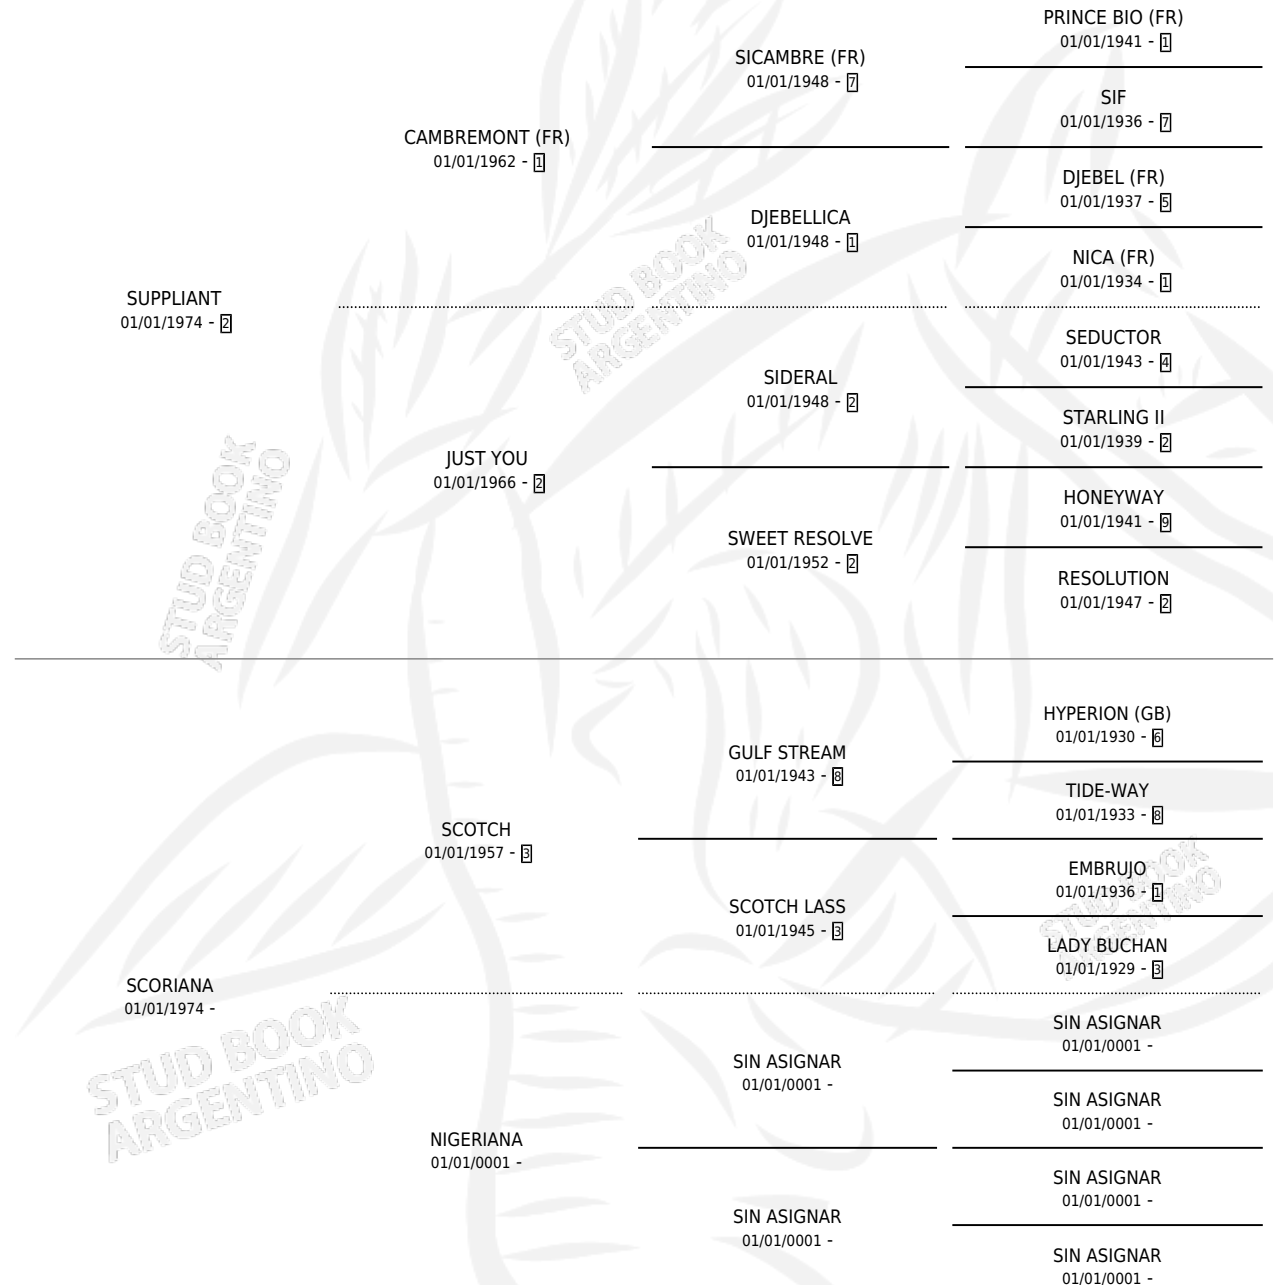

SEBIL

por **SUPPLIANT** y **SCORIANA** por **SCOTCH**

Argentina · Hembra · Alazan · SP · 18/08/1986
Familia · Volumen 32

ESTADO

TIPIFICACIÓN SANGUÍNEA	✓
TIPIFICACIÓN POR ADN	X
PASAPORTE	X
IDENTIFICACIÓN POR MICROCHIP	X
REPRODUCTOR	✓

Lugar de nacimiento: La Laguna

Criador: Sin dato

~

HIJOS

	MACHOS	HEMBRAS
2 NACIERON	1	1
1 CORRIERON	0	1

SIN ACTUACIONES

PEDIGREE

S