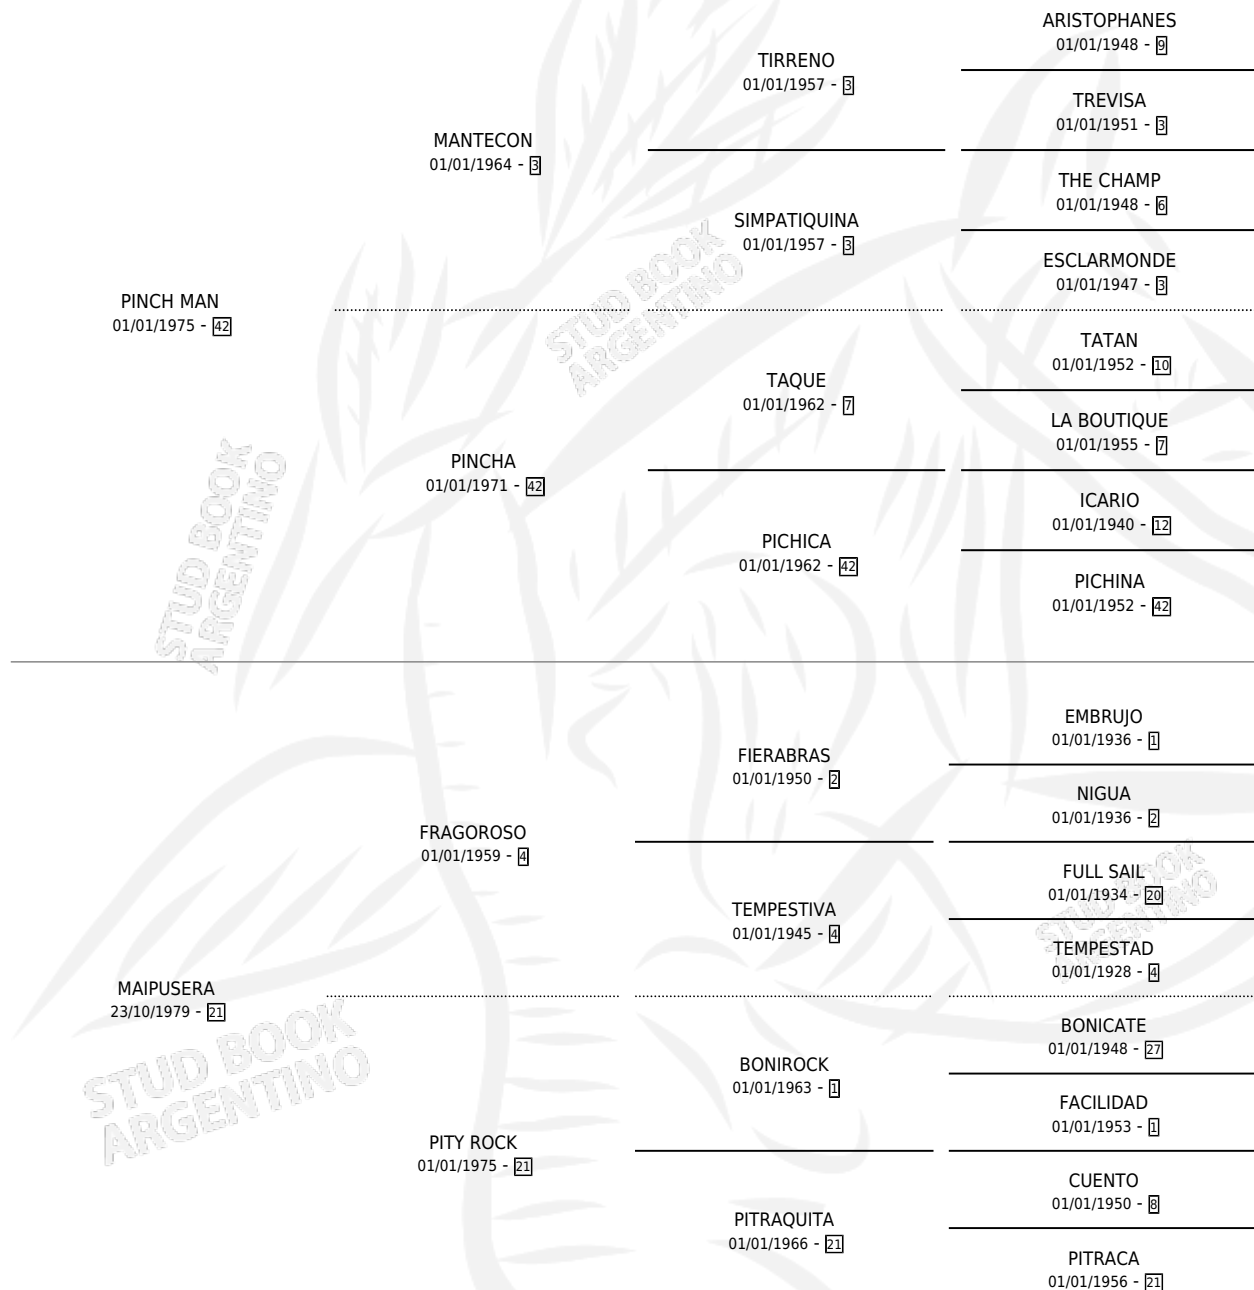

PEGATODAS

por **PINCH MAN** y **MAIPUSERA** por **FRAGOROSO**

Argentina · Hembra · Zaino · SP · 26/07/1986
Familia 21 · Volumen 32

ESTADO

TIPIFICACIÓN SANGUÍNEA	✓
TIPIFICACIÓN POR ADN	X
PASAPORTE	X
IDENTIFICACIÓN POR MICROCHIP	X
REPRODUCTOR	✓

Lugar de nacimiento: El Entrevero

Criador: Sin dato

~

HIJOS

	MACHOS	HEMBRAS
7 NACIERON	3	4
3 CORRIERON	3	0
3 GANARON	3	0
0 GANADORES CL	0 GANADORES GR	0 GANADORES G1

PEDIGREE

CAMPAÑA

Solo carreras oficiales de Argentina