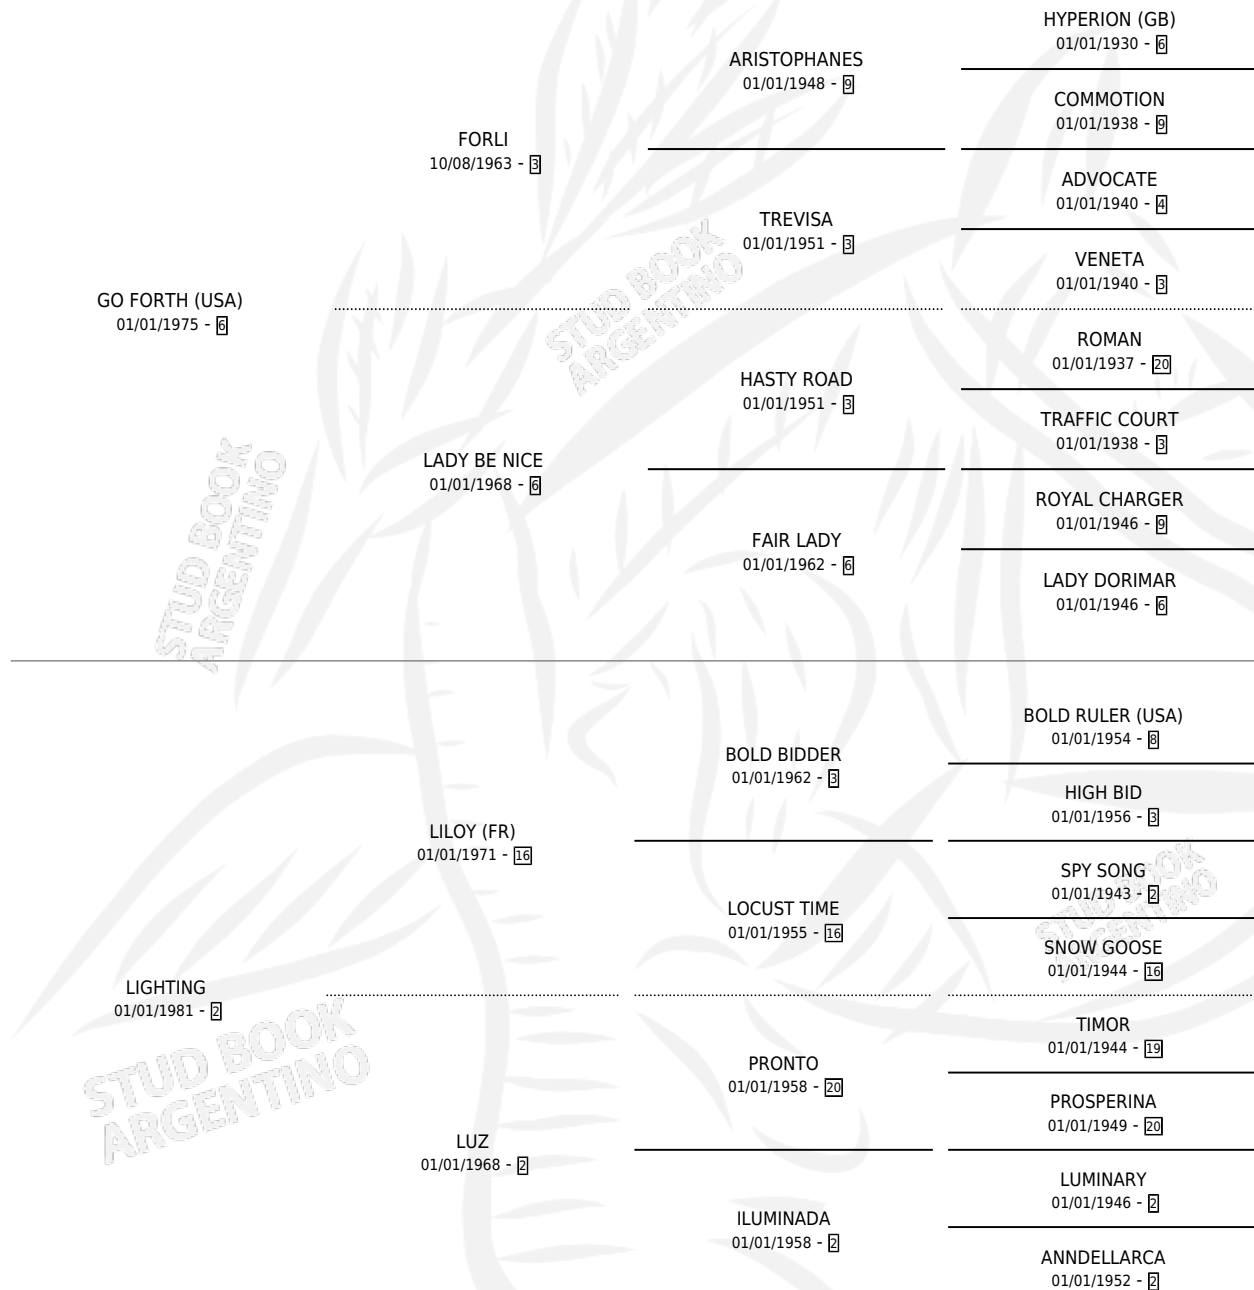

LA BATAILLE

por GO FORTH (USA) y LIGHTING por LILOY (FR)

Argentina · Hembra · Alazan · SP · 05/08/1986
Familia 2-h · Volumen 32

ESTADO

TIPIFICACIÓN SANGUÍNEA	✓
TIPIFICACIÓN POR ADN	X
PASAPORTE	X
IDENTIFICACIÓN POR MICROCHIP	X
REPRODUCTOR	✓

Lugar de nacimiento: El Turf

Criador: Calvente Guillermo Eduardo

PEDIGREE

EXPORTACIÓN / IMPORTACIÓN

FECHA	MOVIMIENTO	PAÍS
01/05/1991	EXPORTADO	CHILE

~

CAMPAÑA

Solo carreras oficiales de Argentina