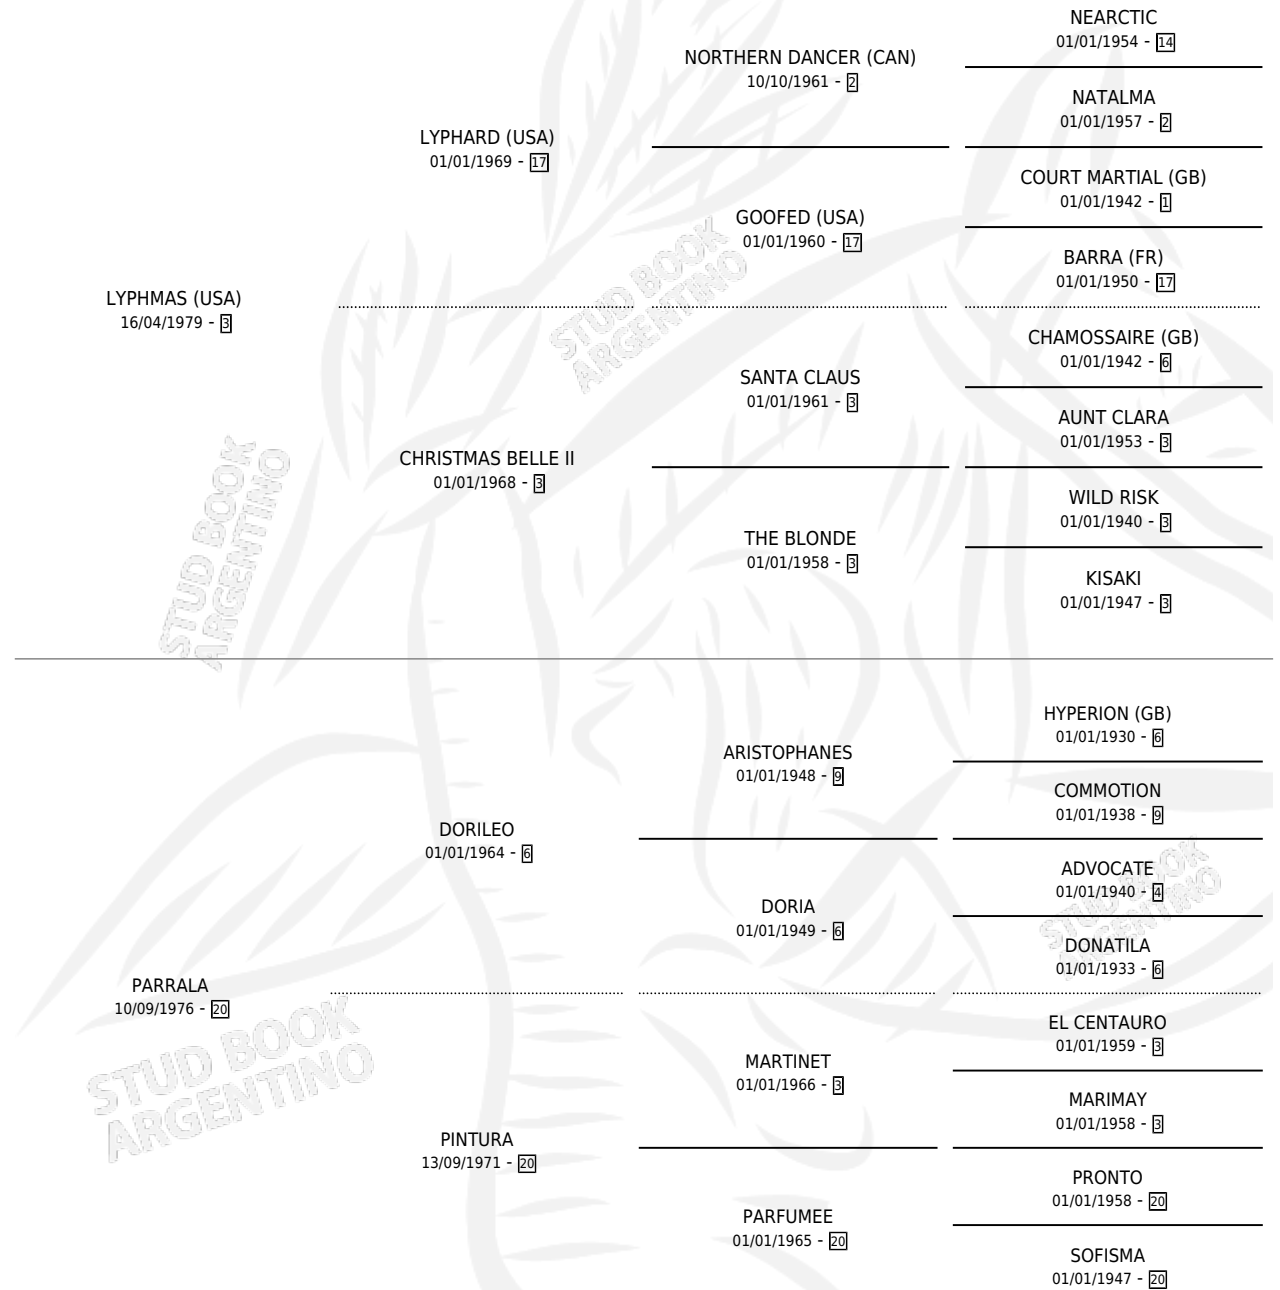

PARTY LEADER

por LYPHMAS (USA) y PARRALA por DORILEO

Argentina · Hembra · Zaino · SP · 04/08/1986
Familia 20-c · Volumen 32

ESTADO

TIPIFICACIÓN SANGUÍNEA	✓
TIPIFICACIÓN POR ADN	X
PASAPORTE	X
IDENTIFICACIÓN POR MICROCHIP	X
REPRODUCTOR	✓

Lugar de nacimiento: El Turf

Criador: Sin dato

~

HIJOS

	MACHOS	HEMBRAS
2 NACIERON	1	1

SIN ACTUACIONES

PEDIGREE

CAMPAÑA

Solo carreras oficiales de Argentina

POR EDAD

EDAD	CC	1°	2°	3°	4°	5°	NP	CLC	CLG	CLCG1	CLGG1	IMPORTE	GANANCIA / CC
3 AÑOS	3	0	0	0	0	0	3	0	0	0	0	\$0	\$0
TOTALES	3	0	0	0	0	0	3	0	0	0	0	\$0	\$0
%		0.0%	0.0%	0.0%	0.0%	0.0%	100%	0.0%	0.0%	0.0%	0.0%		