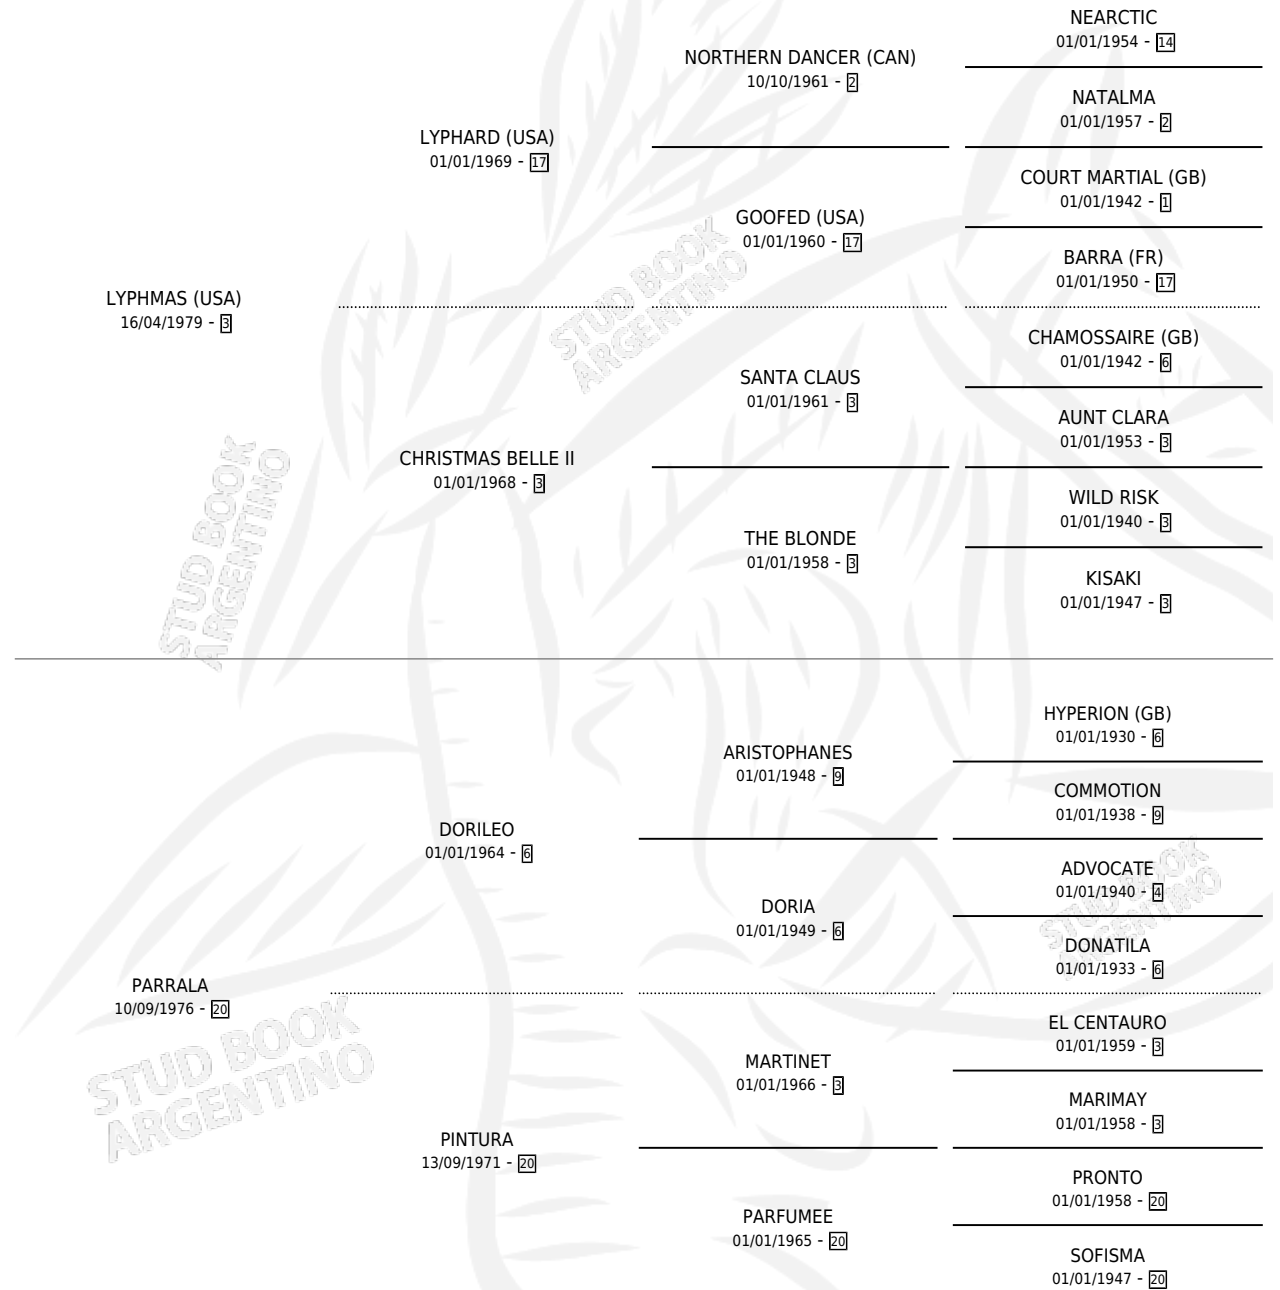

## ESTADO

TIPIFICACIÓN SANGUÍNEA	✓
TIPIFICACIÓN POR ADN	X
PASAPORTE	X
IDENTIFICACIÓN POR MICROCHIP	X
REPRODUCTOR	✓

**Lugar de nacimiento:** El Turf

**Criador:** Sin dato

~