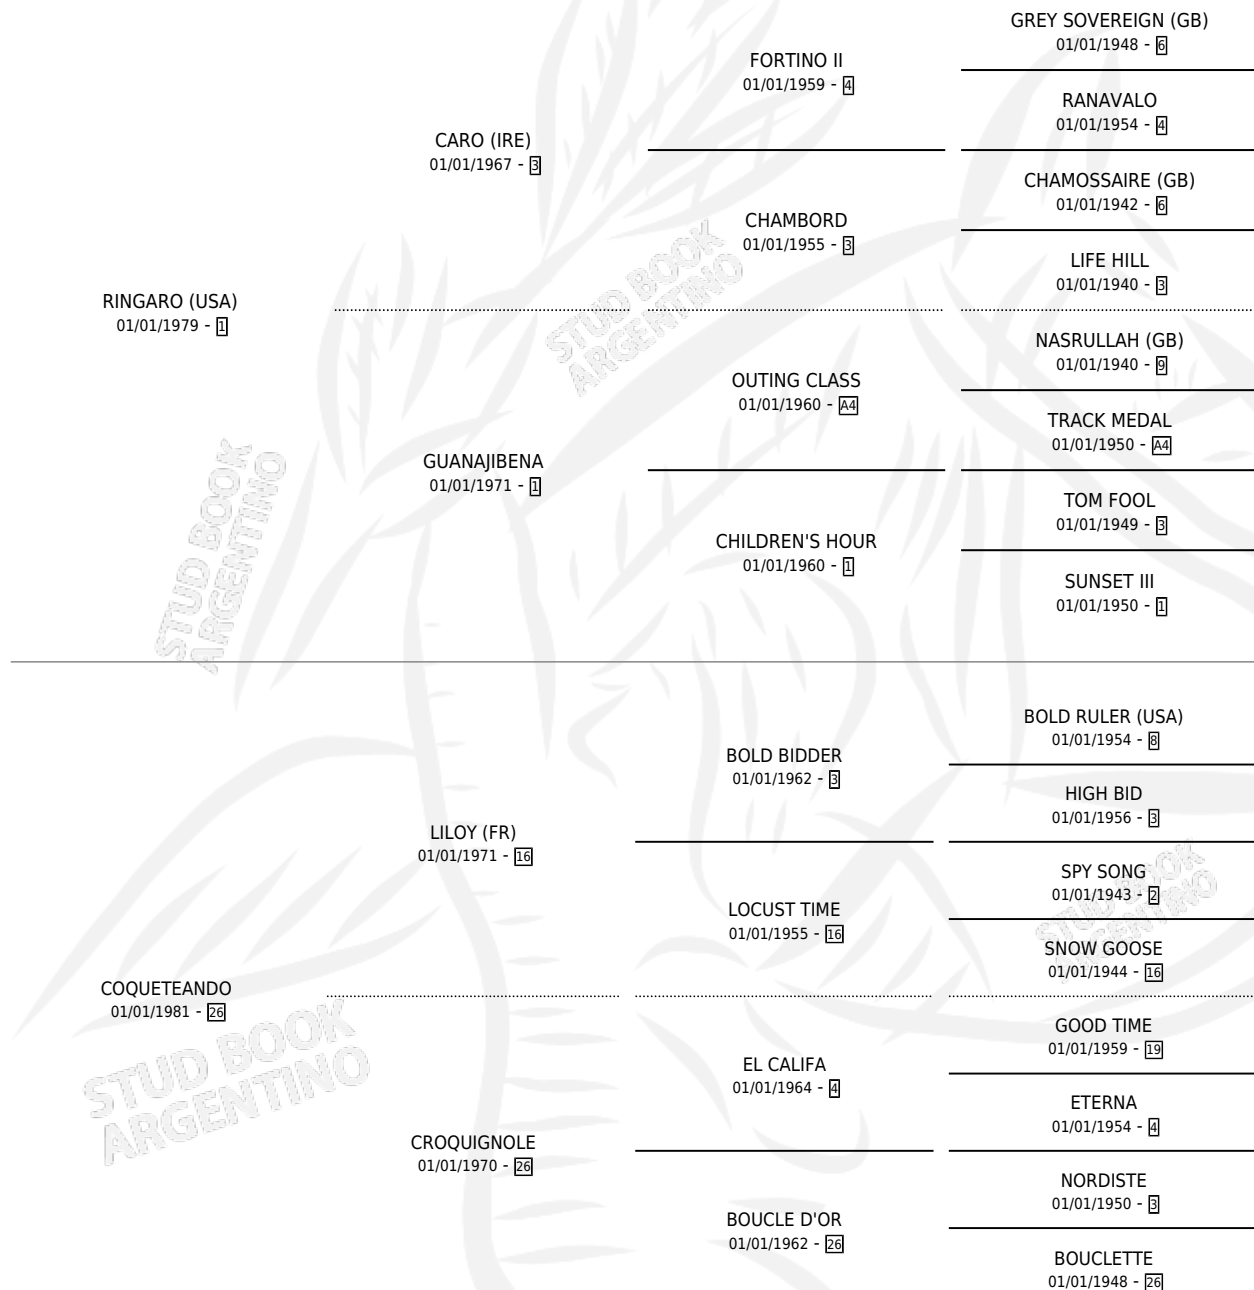

Lugar de nacimiento: El Turf

Criador: El Turf

~

HIJOS

	MACHOS	HEMBRAS
14 NACIERON	8	6
10 CORRIERON	5	5
8 GANARON	4	4
0 GANADORES CL	0 GANADORES GR	0 GANADORES G1

PEDIGREE

CAMPAÑA

Solo carreras oficiales de Argentina