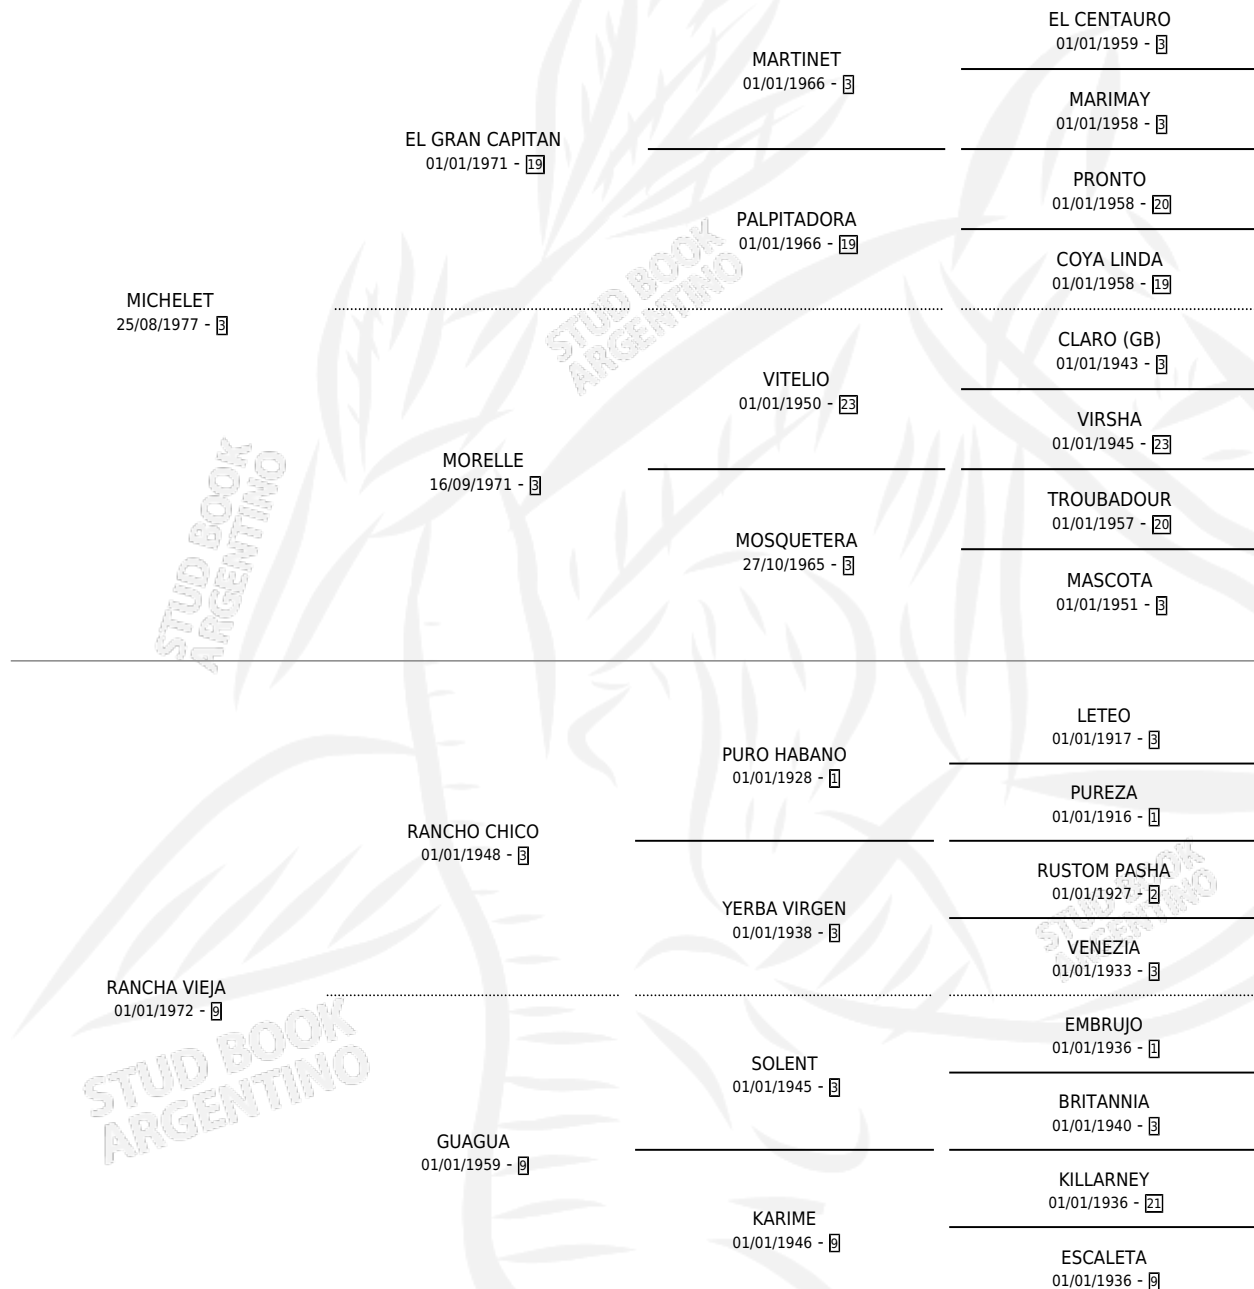

Lugar de nacimiento: Don Goyo

Criador: Sin dato

~

HIJOS

	MACHOS	HEMBRAS
2 NACIERON	1	1
SIN ACTUACIONES		

PEDIGREE

CAMPAÑA

Solo carreras oficiales de Argentina