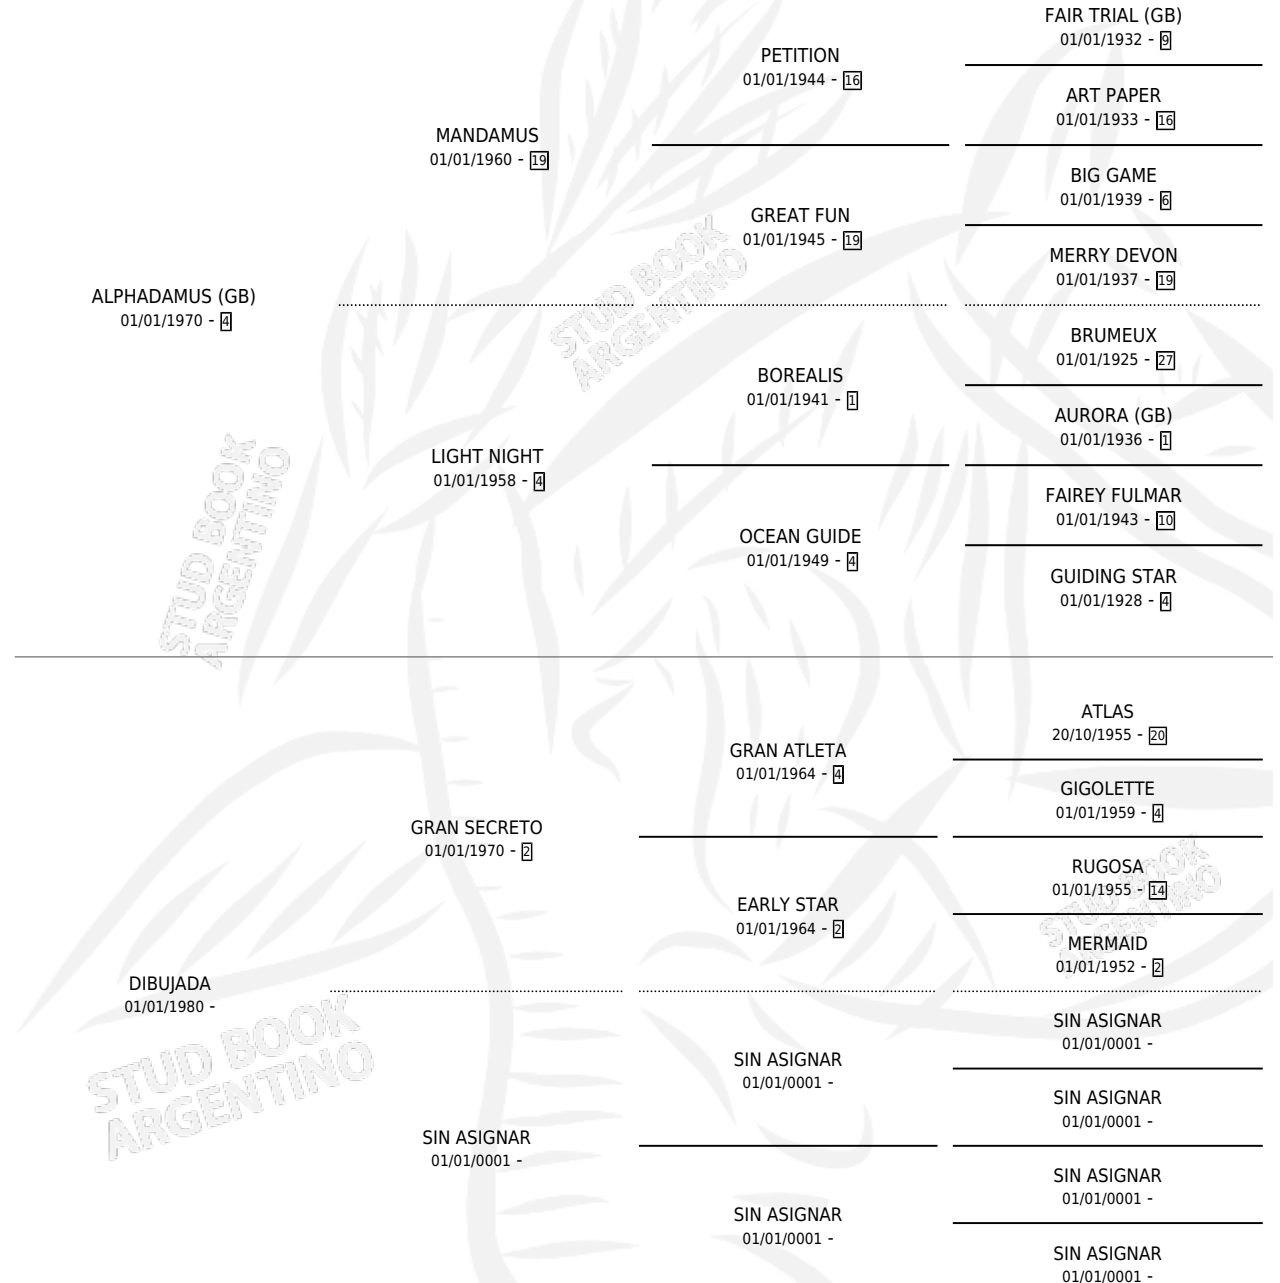

ALPHA CABEZON

por ALPHADAMUS (GB) y DIBUJADA por GRAN SECRETO

Argentina · Macho · Alazan · SP · 27/07/1986
Familia · Volumen 32

ESTADO

TIPIFICACIÓN SANGUÍNEA	X
TIPIFICACIÓN POR ADN	X
PASAPORTE	X
IDENTIFICACIÓN POR MICROCHIP	X
REPRODUCTOR	X

Lugar de nacimiento: David

Criador: Sin dato

PEDIGREE

CAMPAÑA

Solo carreras oficiales de Argentina

POR EDAD

EDAD	CC	1°	2°	3°	4°	5°	NP	CLC	CLG	CLCG1	CLGG1	IMPORTE	GANANCIA / CC
3 AÑOS	1	0	0	0	0	0	1	0	0	0	0	\$0	\$0
TOTALES	1	0	0	0	0	0	1	0	0	0	0	\$0	\$0
%		0.0%	0.0%	0.0%	0.0%	0.0%	100%	0.0%	0.0%	0.0%	0.0%		