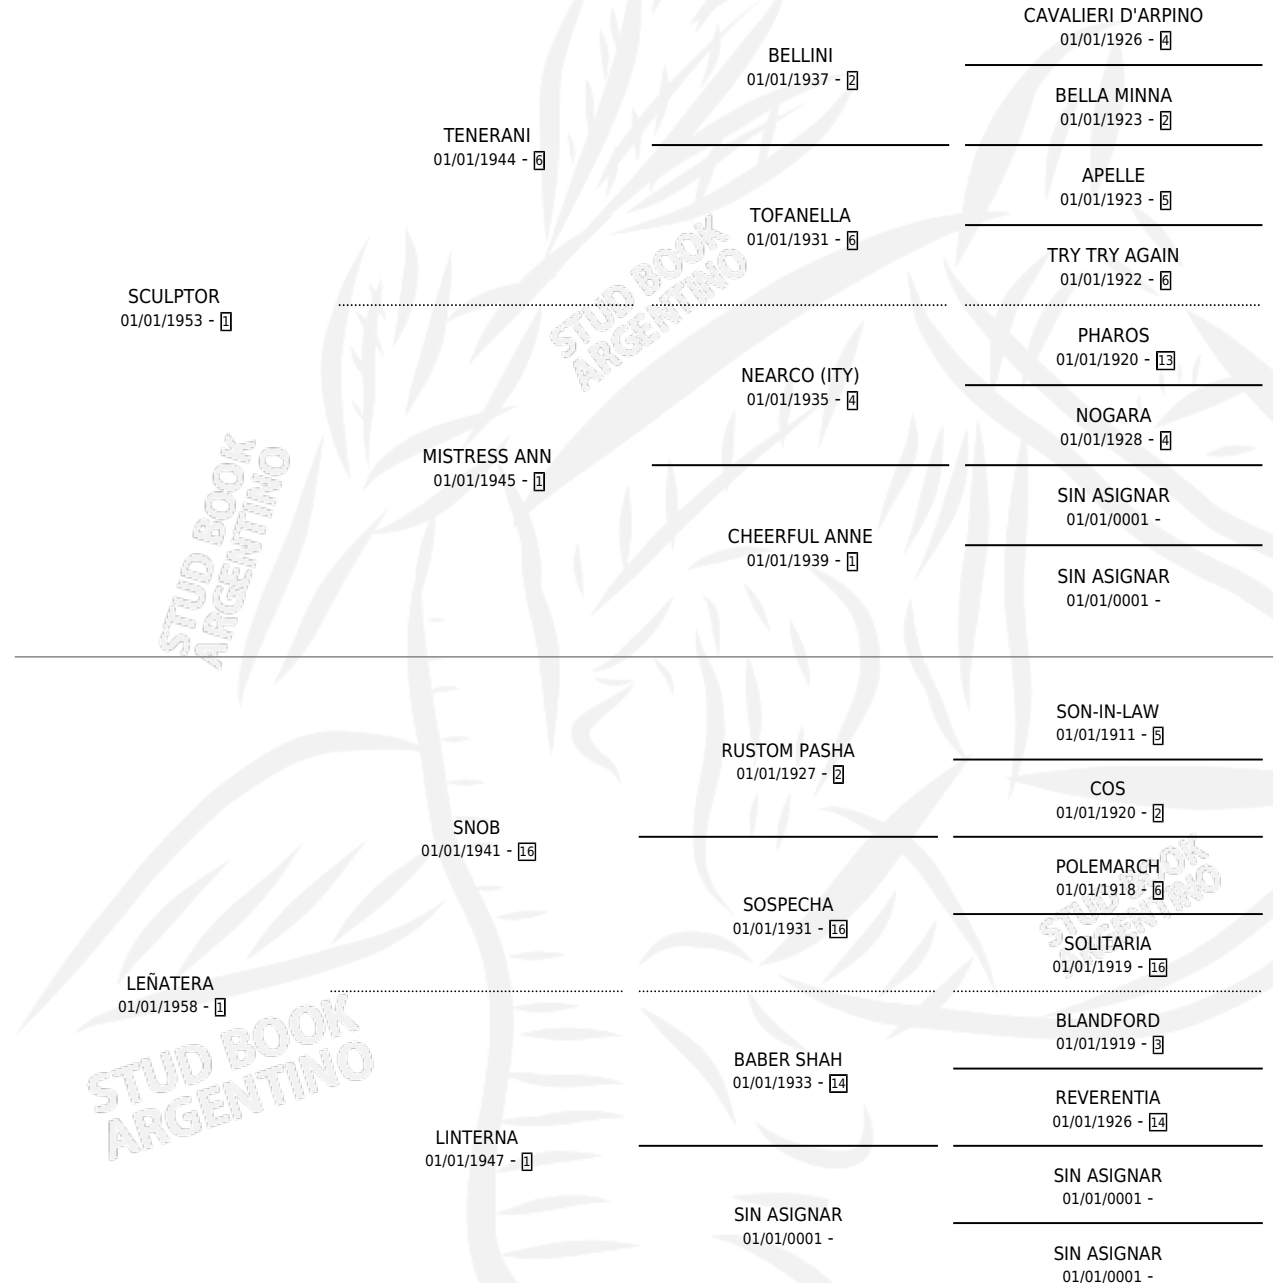

LA CUSAL

por **SCULPTOR** y **LEÑATERA** por **SNOB**

Argentina · Hembra · Alazan Tostado · SP · 01/01/1969
Familia 1 · Volumen 27

ESTADO

TIPIFICACIÓN SANGUÍNEA	X
TIPIFICACIÓN POR ADN	X
PASAPORTE	X
IDENTIFICACIÓN POR MICROCHIP	X
REPRODUCTOR	✓

Lugar de nacimiento: Campo particular

Criador: Sin dato

PEDIGREE

S

mientos 0 / Efectividad 0.00%

PADRILLO

PRODUCTO

CRIADOR