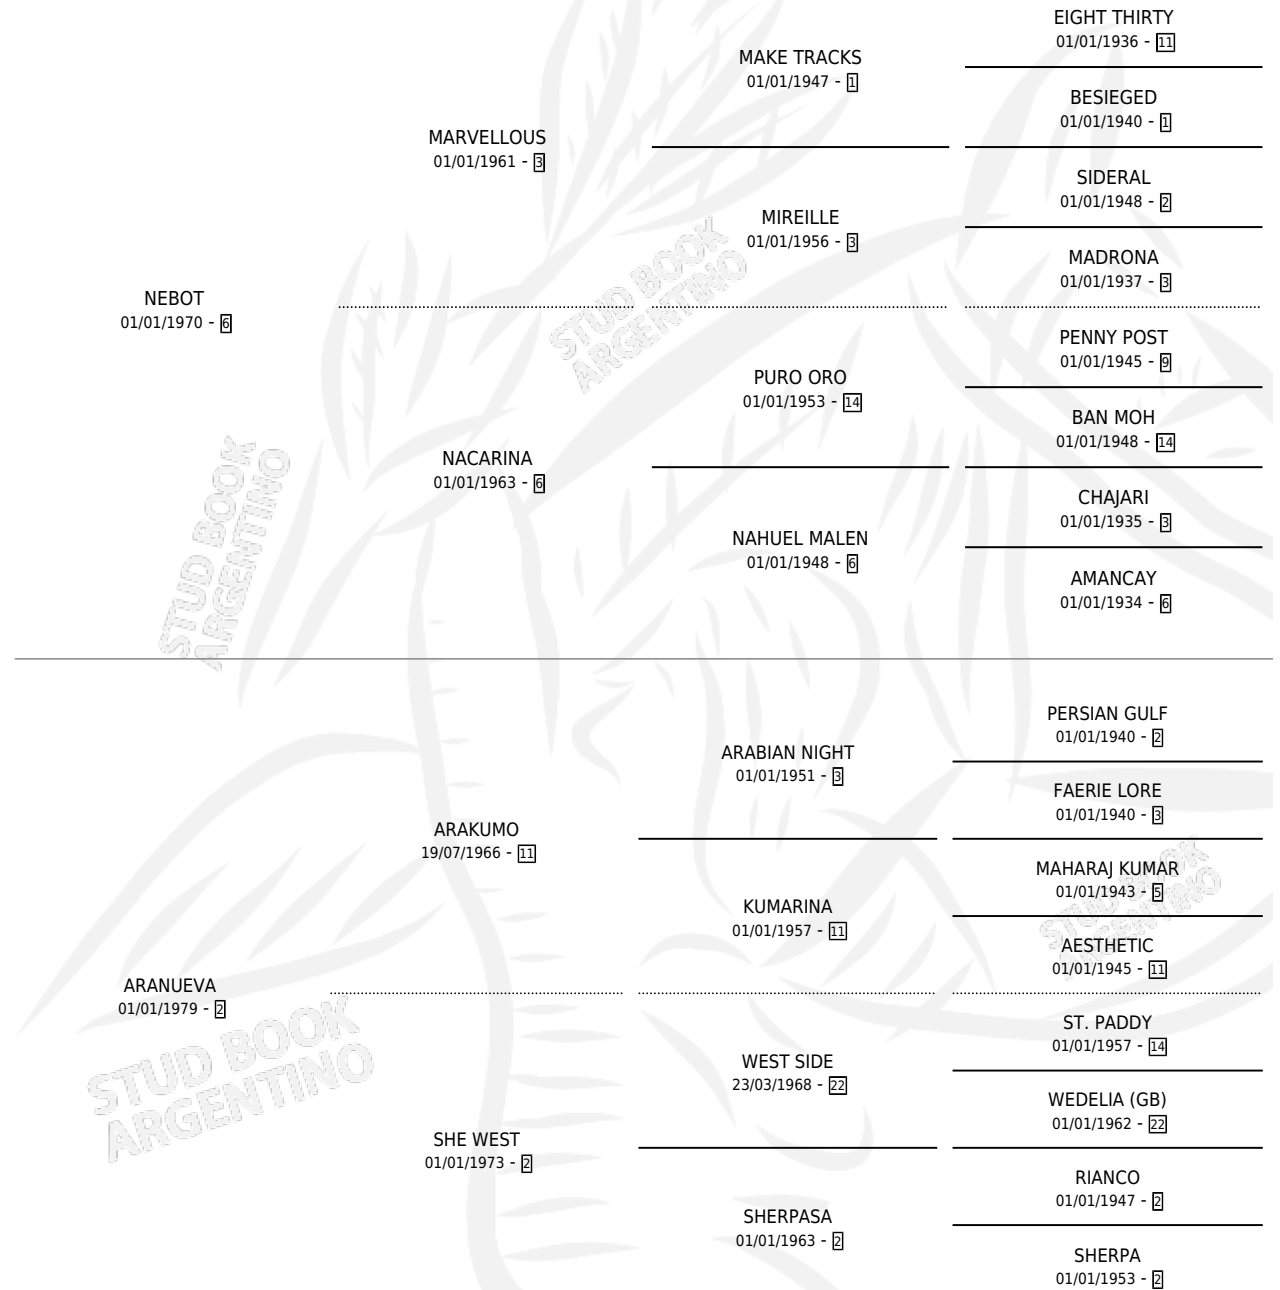

APPADRONATO

por NEBOT y ARANUEVA por ARAKUMO

Argentina · Macho · Alazan · SP · 23/08/1986
Familia 2-u · Volumen 32

ESTADO

TIPIFICACIÓN SANGUÍNEA	X
TIPIFICACIÓN POR ADN	X
PASAPORTE	X
IDENTIFICACIÓN POR MICROCHIP	X
REPRODUCTOR	X

Lugar de nacimiento: Campo particular

Criador: Asociacion Cooperativa De Criadores De Caballos De Carrera

PEDIGREE